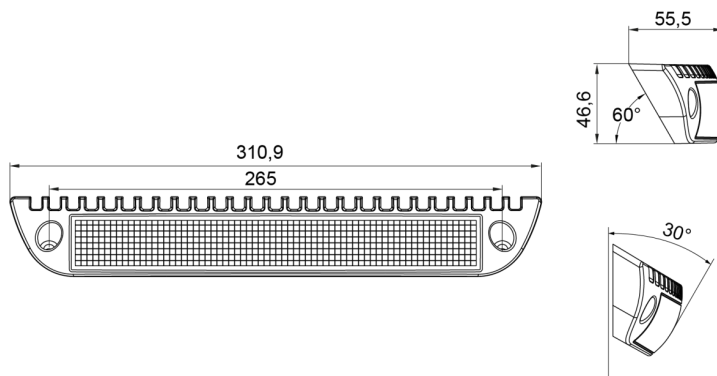

FARI DA LAVARO

CL-C-2500-RO

Luce di scena LED | 12-24V | Rosso RAL3020 | 2500 lumen

EAN: 5414184005631

Specifiche

Colore	Bianco	Grado di protezione IP	IP67
Colore dei LED	Bianco	Imballaggio	Scatola bianca con etichetta
Colore del corpo	Rosso RAL3020	Lumen	2500
Colore della lente	Trasparente	Lunghezza del cavo (m)	0,35 m
Connessione	Estremità dei cavi aperte	Montaggio	Montaggio superficiale
Da ordinare presso	1	Numero di LED	30
Dimensioni	311 x 47 x 55 mm	Peso (kg)	0,750 Kg
EMC	EMC R10	Temperatura di esercizio	-40°C / +50°C
EMC R10	Sì	Tensione operativa	12V - 24V
Fonte luminosa	LED	Tipo	Rettangolare-angolato
Fornito con	Viti di montaggio, guarnizione	Watt	30 Watt
Gamma di lumen	Alto (2000 - 4000 Lumen)		