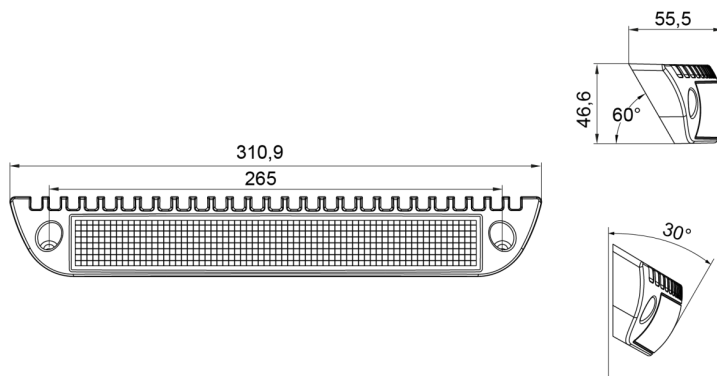

# FARI DA LAVARO

CL-C-2500-RO

Luce di scena LED | 12-24V | Rosso RAL3020 | 2500 lumen

EAN: 5414184005631

## Specifiche

Colore	Bianco	Grado di protezione IP	IP67
Colore dei LED	Bianco	Imballaggio	Scatola bianca con etichetta
Colore del corpo	Rosso RAL3020	Lumen	2500
Colore della lente	Trasparente	Lunghezza del cavo (m)	0,35 m
Connessione	Estremità dei cavi aperte	Montaggio	Montaggio superficiale
Da ordinare presso	1	Numero di LED	30
Dimensioni	311 x 47 x 55 mm	Peso (kg)	0,750 Kg
EMC	EMC R10	Temperatura di esercizio	-40°C / +50°C
EMC R10	Si	Tensione operativa	12V - 24V
Fonte luminosa	LED	Tipo	Rettangolare-angolato
Fornito con	Viti di montaggio, guarnizione	Watt	30 Watt
Gamma di lumen	Alto (2000 - 4000 Lumen)		