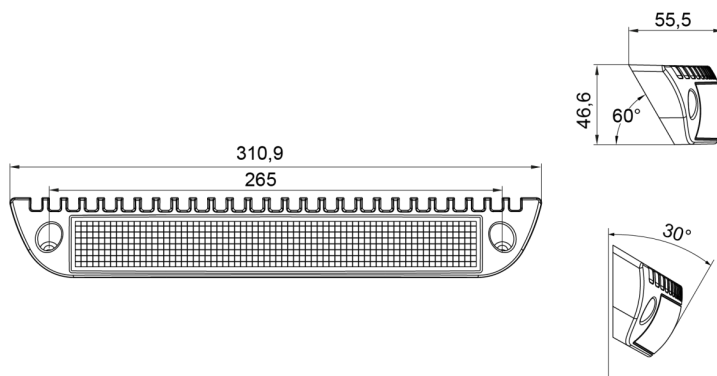

EAN: 5414184005648

Specifiche

Colore	Bianco	Grado di protezione IP	IP67
Colore dei LED	Bianco	Imballaggio	Scatola bianca con etichetta
Colore del corpo	Giallo RAL1016	Lumen	2500
Colore della lente	Trasparente	Lunghezza del cavo (m)	0,35 m
Connessione	Estremità dei cavi aperte	Montaggio	Montaggio superficiale
Da ordinare presso	1	Numero di LED	30
Dimensioni	311 x 47 x 55 mm	Peso (kg)	0,750 Kg
EMC	EMC R10	Temperatura di esercizio	-40°C / +50°C
EMC R10	Sì	Tensione operativa	12V - 24V
Fonte luminosa	LED	Tipo	Rettangolare-angolato
Fornito con	Viti di montaggio, guarnizione	Watt	30 Watt
Gamma di lumen	Alto (2000 - 4000 Lumen)		