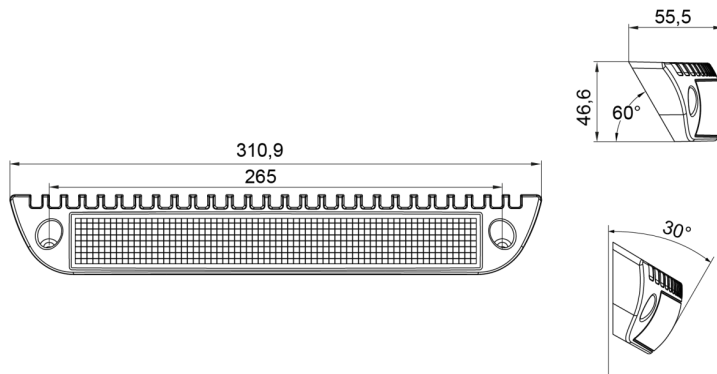

FARI DA LAVARO

CL-C-2500-GE

Luce di scena LED | 12-24V | Giallo RAL1016 | 2500 lumen

EAN: 5414184005648

Specifiche

Colore	Bianco	Grado di protezione IP	IP67
Colore dei LED	Bianco	Imballaggio	Scatola bianca con etichetta
Colore del corpo	Giallo RAL1016	Lumen	2500
Colore della lente	Trasparente	Lunghezza del cavo (m)	0,35 m
Connessione	Estremità dei cavi aperte	Montaggio	Montaggio superficiale
Da ordinare presso	1	Numero di LED	30
Dimensioni	311 x 47 x 55 mm	Peso (kg)	0,750 Kg
EMC	EMC R10	Temperatura di esercizio	-40°C / +50°C
EMC R10	Sì	Tensione operativa	12V - 24V
Fonte luminosa	LED	Tipo	Rettangolare-angolato
Fornito con	Viti di montaggio, guarnizione	Watt	30 Watt
Gamma di lumen	Alto (2000 - 4000 Lumen)		