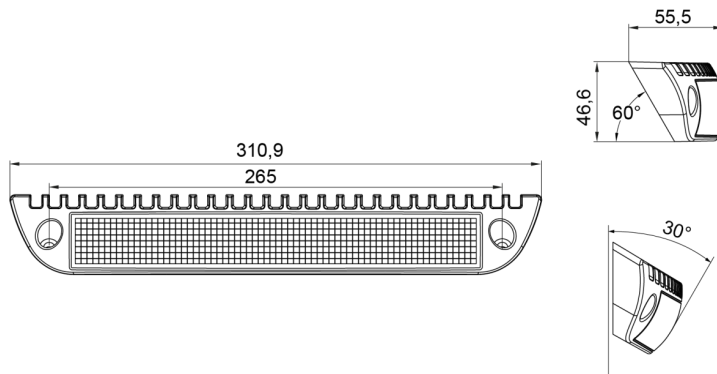

FARI DA LAVARO

CL-C-2500-GE

Luce di scena LED | 12-24V | Giallo RAL1016 | 2500 lumen

EAN: 5414184005648

Specifiche

Colore	Bianco	Grado di protezione IP	IP67
Colore dei LED	Bianco	Imballaggio	Scatola bianca con etichetta
Colore del corpo	Giallo RAL1016	Lumen	2500
Colore della lente	Trasparente	Lunghezza del cavo (m)	0,35 m
Connessione	Estremità dei cavi aperte	Montaggio	Montaggio superficiale
Da ordinare presso	1	Numero di LED	30
Dimensioni	311 x 47 x 55 mm	Peso (kg)	0,750 Kg
EMC	EMC R10	Temperatura di esercizio	-40°C / +50°C
EMC R10	Si	Tensione operativa	12V - 24V
Fonte luminosa	LED	Tipo	Rettangolare-angolato
Fornito con	Viti di montaggio, guarnizione	Watt	30 Watt
Gamma di lumen	Alto (2000 - 4000 Lumen)		