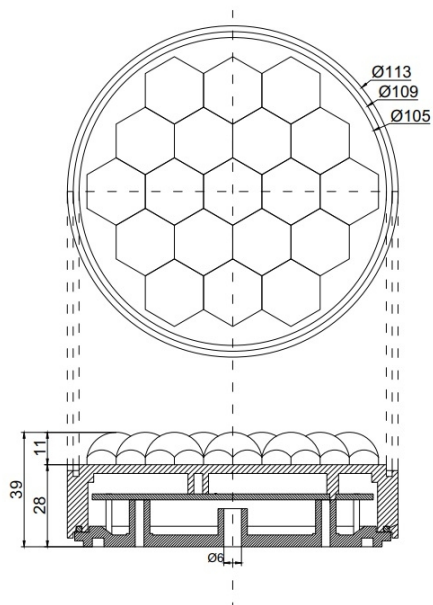

# LAMPEGGIATORI A LED

GT-100-DV-OR-  
PR

Lampada di sicurezza stradale | rotonda | 100 mm | 12-  
24V

EAN: 5414184005693

## Specifiche

Certificazione	EN12352 L2H	Lunghezza del cavo (m)	2 m
Colore	Ambra	Montaggio	Montaggio superficiale
Colore della lente	Trasparente	Numero di LED	18
Connessione	Estremità dei cavi aperte	Numero di sequenze di lampeggio	4
Da ordinare presso	1	Sincronizzabile	Sì
Diametro mm	100 mm	Spessore mm	39 mm
ECE R65	No	Tensione operativa	12V - 24V
Fonte luminosa	LED		
Forma	Rotondo		
Grado di protezione IP	IP67		