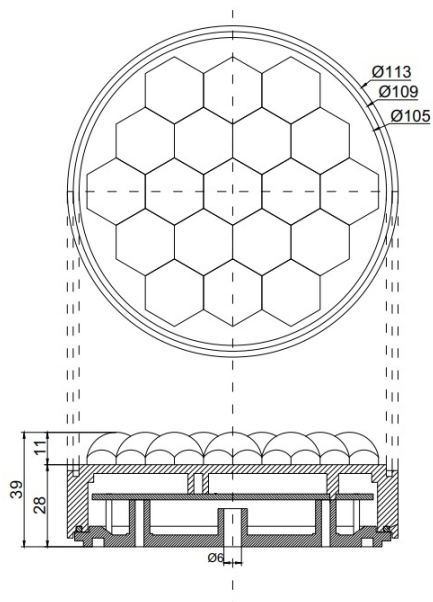

# LAMPEGGIATORI A LED

GT-100-DV-OR-  
PR

Lampada di sicurezza stradale | rotonda | 100 mm | 12-  
24V

EAN: 5414184005693

## Specifiche

Certificazione	EN12352 L2H
Colore	Ambra
Colore della lente	Trasparente
Connessione	Estremità dei cavi aperte
Da ordinare presso	1
Diametro mm	100 mm
ECE R65	No
Fonte luminosa	LED
Forma	Rotondo
Grado di protezione IP	IP67

Lunghezza del cavo (m)	2 m
Montaggio	Montaggio superficiale
Numero di LED	18
Numero di sequenze di lampeggio	4
Sincronizzabile	Sì
Spessore mm	39 mm
Tensione operativa	12V - 24V