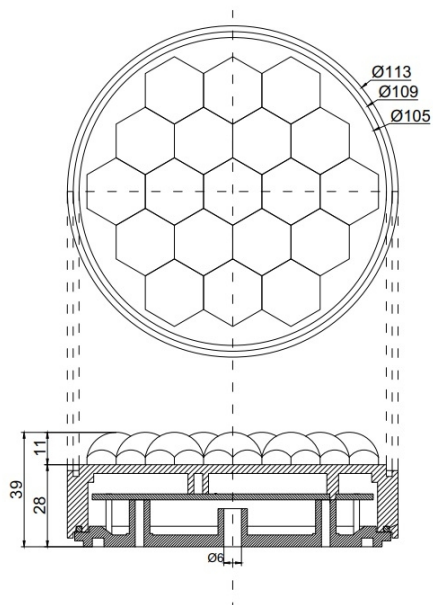

LAMPEGGIATORI A LED

GT-100-DV-OR-
PR

Lampada di sicurezza stradale | rotonda | 100 mm | 12-
24V

EAN: 5414184005693

Specifiche

Certificazione	EN12352 L2H
Colore	Ambra
Colore della lente	Trasparente
Connessione	Estremità dei cavi aperte
Da ordinare presso	1
Diametro mm	100 mm
ECE R65	No
Fonte luminosa	LED
Forma	Rotondo
Grado di protezione IP	IP67

Lunghezza del cavo (m)	2 m
Montaggio	Montaggio superficiale
Numero di LED	18
Numero di sequenze di lampeggio	4
Sincronizzabile	Sì
Spessore mm	39 mm
Tensione operativa	12V - 24V