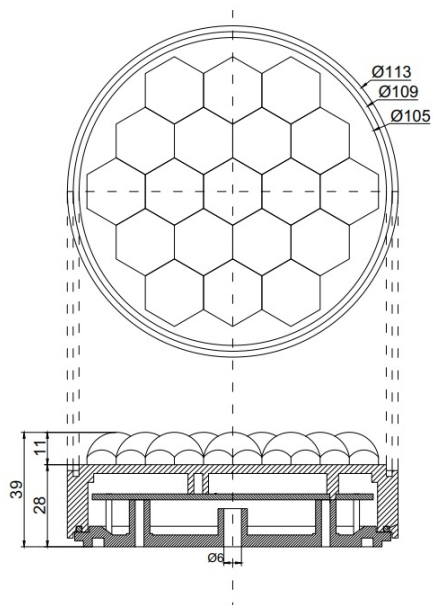

LAMPEGGIATORI A LED

GT-100-DV-OR-
PR

Lampada di sicurezza stradale | rotonda | 100 mm | 12-
24V

EAN: 5414184005693

Specifiche

| | |
|------------------------|---------------------------|
| Certificazione | EN12352 L2H |
| Colore | Ambra |
| Colore della lente | Trasparente |
| Connessione | Estremità dei cavi aperte |
| Da ordinare presso | 1 |
| Diametro mm | 100 mm |
| ECE R65 | No |
| Fonte luminosa | LED |
| Forma | Rotondo |
| Grado di protezione IP | IP67 |

| | |
|---------------------------------|------------------------|
| Lunghezza del cavo (m) | 2 m |
| Montaggio | Montaggio superficiale |
| Numero di LED | 18 |
| Numero di sequenze di lampeggio | 4 |
| Sincronizzabile | Sì |
| Spessore mm | 39 mm |
| Tensione operativa | 12V - 24V |