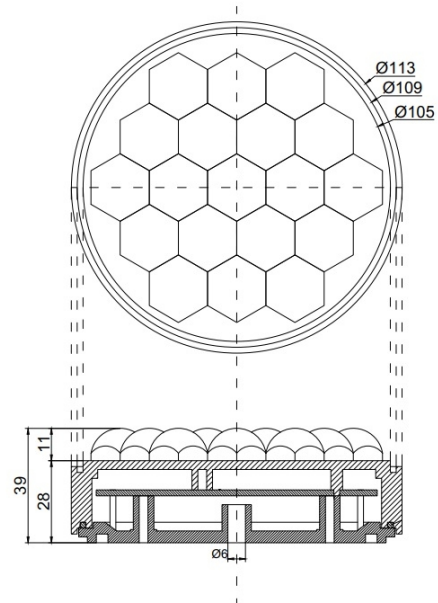

# LAMPEGGIATORI A LED

GT-100-12V-OR-  
SL

Lampada di sicurezza stradale | rotonda | 100 mm | 12V

EAN: 5414184005709

## Specifiche

Certificazione	EN12352 L2H	Lunghezza del cavo (m)	2 m
Colore	Ambra	Montaggio	Montaggio superficiale
Colore della lente	Trasparente	Numero di LED	18
Connessione	Estremità dei cavi aperte	Numero di sequenze di lampeggio	Dipende dal controller esterno
Da ordinare presso	1	Sincronizzabile	No
Diametro mm	100 mm	Spessore mm	39 mm
ECE R65	No	Tensione operativa	12V
Fonte luminosa	LED		
Forma	Rotondo		
Grado di protezione IP	IP67		