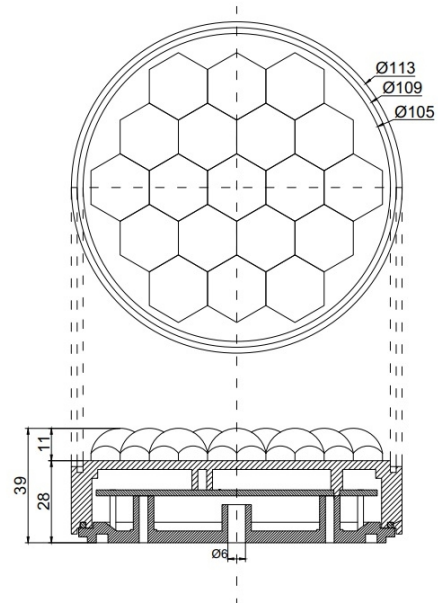

LAMPEGGIATORI A LED

GT-100-12V-OR-
SL

Lampada di sicurezza stradale | rotonda | 100 mm | 12V

EAN: 5414184005709

Specifiche

Certificazione	EN12352 L2H	Lunghezza del cavo (m)	2 m
Colore	Ambra	Montaggio	Montaggio superficiale
Colore della lente	Trasparente	Numero di LED	18
Connessione	Estremità dei cavi aperte	Numero di sequenze di lampeggio	Dipende dal controller esterno
Da ordinare presso	1	Sincronizzabile	No
Diametro mm	100 mm	Spessore mm	39 mm
ECE R65	No	Tensione operativa	12V
Fonte luminosa	LED		
Forma	Rotondo		
Grado di protezione IP	IP67		