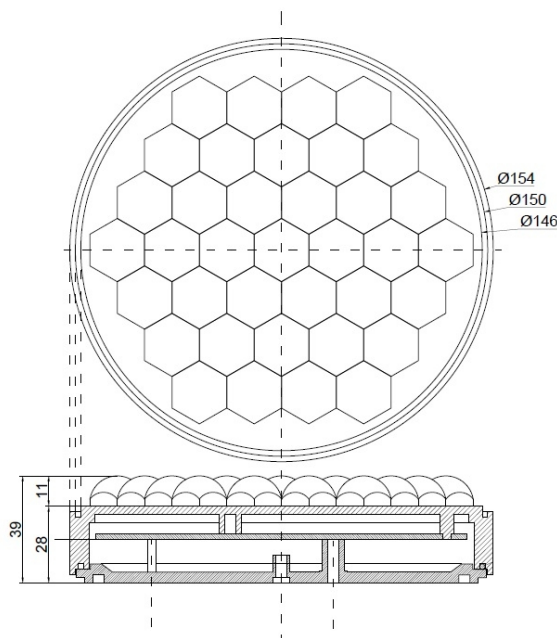

# LAMPEGGIATORI A LED

GT-150-DV-OR-  
PR

Lampada di sicurezza stradale | rotonda | 150 mm | 12-  
24V

EAN: 5414184005723

## Specifiche

Certificazione	EN12352 L2H
Colore	Ambra
Colore della lente	Trasparente
Connessione	Estremità dei cavi aperte
Da ordinare presso	1
Diametro mm	150 mm
ECE R65	No
Fonte luminosa	LED
Forma	Rotondo
Grado di protezione IP	IP67

Lunghezza del cavo (m)	2 m
Montaggio	Montaggio superficiale
Numero di LED	36
Numero di sequenze di lampeggio	4
Sincronizzabile	No
Spessore mm	39 mm
Tensione operativa	12V - 24V