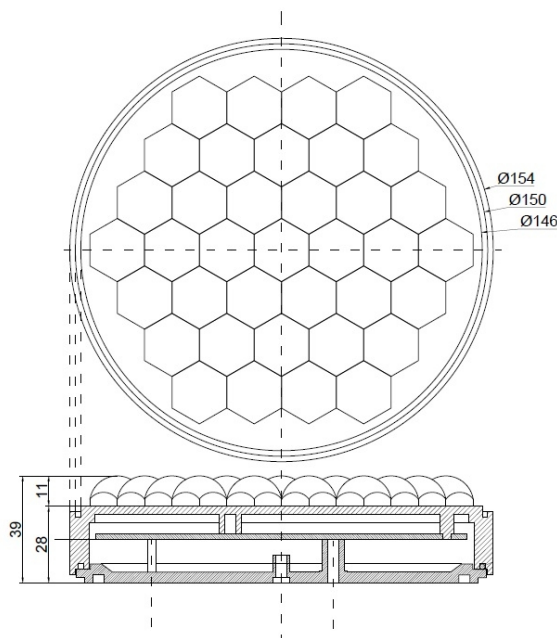

LAMPEGGIATORI A LED

GT-150-DV-OR-
PR

Lampada di sicurezza stradale | rotonda | 150 mm | 12-
24V

EAN: 5414184005723

Specifiche

Certificazione	EN12352 L2H
Colore	Ambra
Colore della lente	Trasparente
Connessione	Estremità dei cavi aperte
Da ordinare presso	1
Diametro mm	150 mm
ECE R65	No
Fonte luminosa	LED
Forma	Rotondo
Grado di protezione IP	IP67

Lunghezza del cavo (m)	2 m
Montaggio	Montaggio superficiale
Numero di LED	36
Numero di sequenze di lampeggio	4
Sincronizzabile	Sì
Spessore mm	39 mm
Tensione operativa	12V - 24V