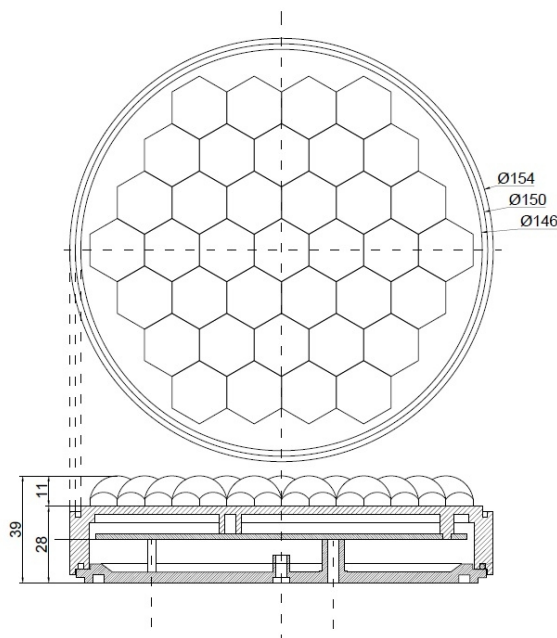

LAMPEGGIATORI A LED

GT-150-12V-OR-SL

Lampada di sicurezza stradale | rotonda | ambra | 150 mm | 12V

EAN: 5414184005730

Specifiche

Certificazione	EN12352 L2H
Colore	Ambra
Colore della lente	Trasparente
Connessione	Estremità dei cavi aperte
Da ordinare presso	1
Diametro mm	150 mm
ECE R65	No
Fonte luminosa	LED
Forma	Rotondo
Grado di protezione IP	IP67

Lunghezza del cavo (m)	2 m
Montaggio	Montaggio superficiale
Numero di LED	36
Numero di sequenze di lampeggio	Dipende dal controller esterno
Sincronizzabile	No
Spessore mm	39 mm
Tensione operativa	12V