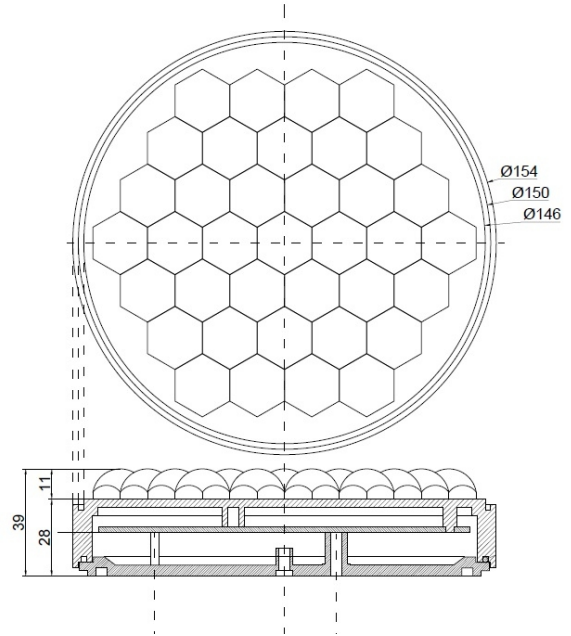

# LAMPEGGIATORI A LED

GT-150-12V-OR-SL

Lampada di sicurezza stradale | rotonda | ambra | 150 mm | 12V

EAN: 5414184005730

## Specifications

Certificazione	EN12352 L2H
Colore	Ambra
Colore della lente	Trasparente
Connessione	Estremità dei cavi aperte
Da ordinare presso	1
Diametro mm	150 mm
ECE R65	No
Fonte luminosa	LED
Forma	Rotondo
Grado di protezione IP	IP67

Lunghezza del cavo (m)	2 m
Montaggio	Montaggio superficiale
Numero di LED	36
Numero di sequenze di lampeggio	Dipende dal controller esterno
Sincronizzabile	No
Spessore mm	39 mm
Tensione operativa	12V