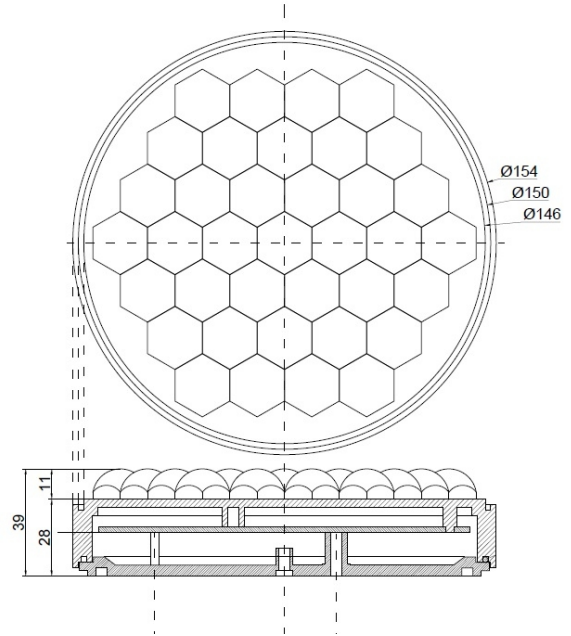

LAMPEGGIATORI A LED

GT-150-12V-OR-SL

Lampada di sicurezza stradale | rotonda | ambra | 150 mm | 12V

EAN: 5414184005730

Specifiche

Certificazione	EN12352 L2H
Colore	Ambra
Colore della lente	Trasparente
Connessione	Estremità dei cavi aperte
Da ordinare presso	1
Diametro mm	150 mm
ECE R65	No
Fonte luminosa	LED
Forma	Rotondo
Grado di protezione IP	IP67

Lunghezza del cavo (m)	2 m
Montaggio	Montaggio superficiale
Numero di LED	36
Numero di sequenze di lampeggio	Dipende dal controller esterno
Sincronizzabile	No
Spessore mm	39 mm
Tensione operativa	12V