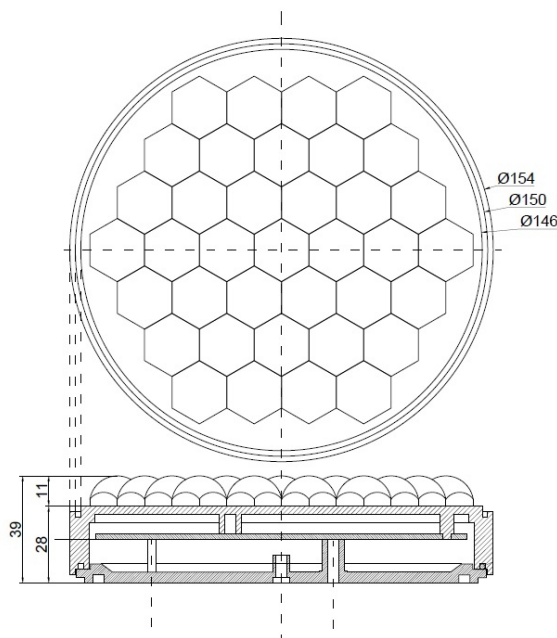

# LAMPEGGIATORI A LED

GT-150-12V-OR-SL

Lampada di sicurezza stradale | rotonda | ambra | 150 mm | 12V

EAN: 5414184005730

## Specifiche

Certificazione	EN12352 L2H
Colore	Ambra
Colore della lente	Trasparente
Connessione	Estremità dei cavi aperte
Da ordinare presso	1
Diametro mm	150 mm
ECE R65	No
Fonte luminosa	LED
Forma	Rotondo
Grado di protezione IP	IP67

Lunghezza del cavo (m)	2 m
Montaggio	Montaggio superficiale
Numero di LED	36
Numero di sequenze di lampeggio	Dipende dal controller esterno
Sincronizzabile	No
Spessore mm	39 mm
Tensione operativa	12V