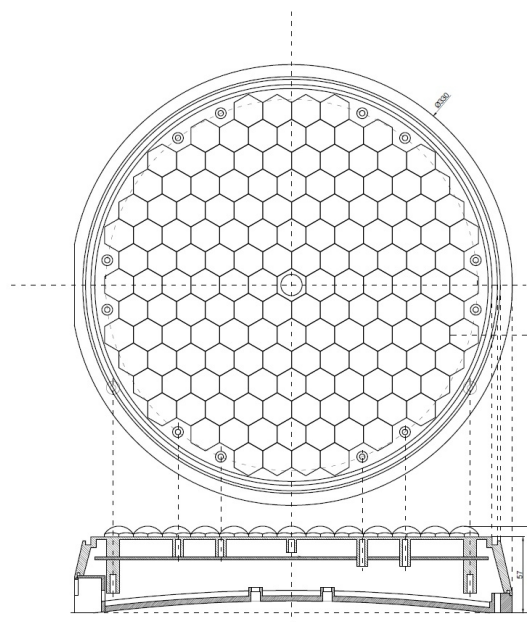

LAMPEGGIATORI A LED

GT-300-DV-OR-
PR

Lampada di sicurezza stradale | rotonda | 300 mm | 12-24V | pre-programmata

EAN: 5414184005747

Specifications

Certificazione	EN12352 L9M, L9H
Colore	Ambra
Colore della lente	Trasparente
Connessione	Estremità dei cavi aperte
Da ordinare presso	1
Da sapere	Questa versione ha pattern lampeggianti preimpostati e può essere utilizzata senza controller esterno. Sincronizzabile facilmente con altre lampade dello stesso tipo
Diametro mm	300 mm
ECE R65	No
Fonte luminosa	LED

Forma	Rotondo
Grado di protezione IP	IP67
Lunghezza del cavo (m)	2 m
Montaggio	Montaggio superficiale
Numero di LED	150
Numero di sequenze di lampeggio	4
Sincronizzabile	Sì
Spessore mm	65 mm
Tensione operativa	12V - 24V