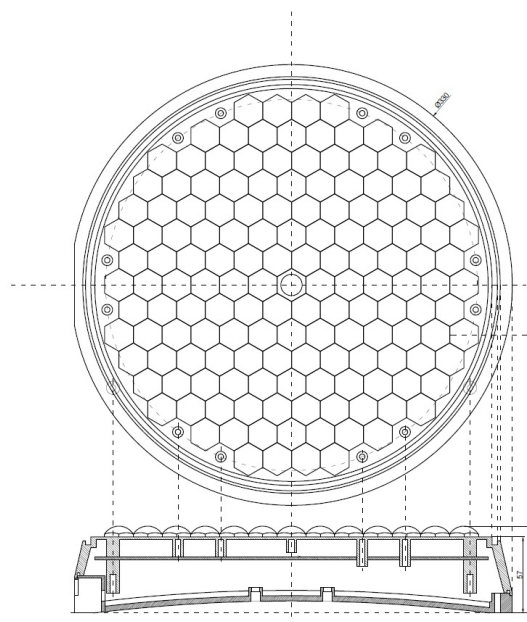

LAMPEGGIATORI A LED

GT-300-DV-OR-
PR

Lampada di sicurezza stradale | rotonda | 300 mm | 12-
24V | pre-programmata

EAN: 5414184005747

Specifiche

Certificazione	EN12352 L9M, L9H	Forma	Rotondo
Colore	Ambra	Grado di protezione IP	IP67
Colore della lente	Trasparente	Lunghezza del cavo (m)	2 m
Connessione	Estremità dei cavi aperte	Montaggio	Montaggio superficiale
Da ordinare presso	1	Numero di LED	150
Da sapere	Questa versione ha pattern lampeggianti preimpostati e può essere utilizzata senza controller esterno. Sincronizzabile facilmente con altre lampade dello stesso tipo	Numero di sequenze di lampeggio	4
Diametro mm	300 mm	Sincronizzabile	Sì
ECE R65	No	Spessore mm	65 mm
Fonte luminosa	LED	Tensione operativa	12V - 24V