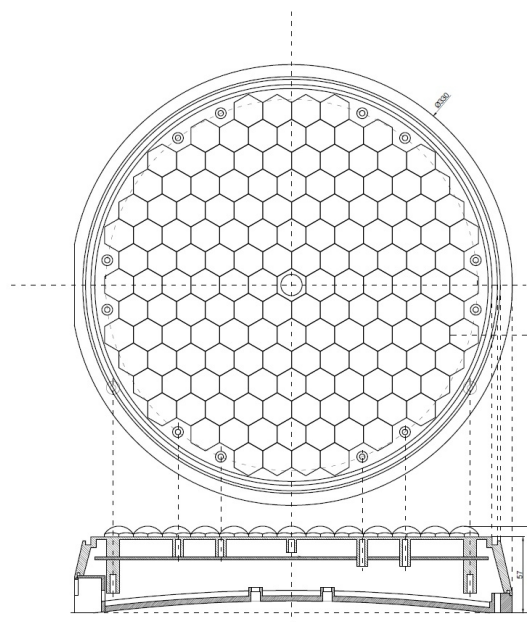

LAMPEGGIATORI A LED

GT-300-DV-OR-
PR

Lampada di sicurezza stradale | rotonda | 300 mm | 12-24V | pre-programmata

EAN: 5414184005747

Specifiche

Certificazione	EN12352 L9M, L9H	Forma	Rotondo
Colore	Ambra	Grado di protezione IP	IP67
Colore della lente	Trasparente	Lunghezza del cavo (m)	2 m
Connessione	Estremità dei cavi aperte	Montaggio	Montaggio superficiale
Da ordinare presso	1	Numero di LED	150
Da sapere	Questa versione ha pattern lampeggianti preimpostati e può essere utilizzata senza controller esterno. Sincronizzabile facilmente con altre lampade dello stesso tipo	Numero di sequenze di lampeggio	4
Diametro mm	300 mm	Sincronizzabile	Sì
ECE R65	No	Spessore mm	65 mm
Fonte luminosa	LED	Tensione operativa	12V - 24V