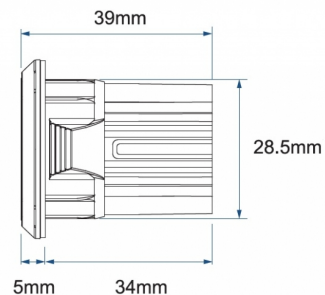

# LAMPEGGIATORI A LED

SIXLED-BL-CL2

Lampeggiatore a LED rotondo | 6 LEDs | 12-24V | blu

EAN: 5414184005761

## Specifiche

Colore	Blu	Grado di protezione IP	IPX7
Colore della lente	Trasparente	Lunghezza del cavo (m)	0,20 m
Connessione	Estremità dei cavi aperte	Lunghezza mm	39 mm
Da ordinare presso	1	Montaggio	Montaggio ad incasso
Diametro mm	40 mm	Numero di LED	6
Dimensioni	Ø = 40 mm	Numero di sequenze di lampeggio	17
ECE R65 Classe 2	Si	Peso (kg)	0,045 Kg
EMC R10	Si	Sincronizzabile	Si
Fonte luminosa	LED	Temperatura di esercizio	-30°C / +65°C
Forma	Rotondo	Tensione operativa	12V - 24V
Fornito con	Manuale	Watt	19,4 Watt