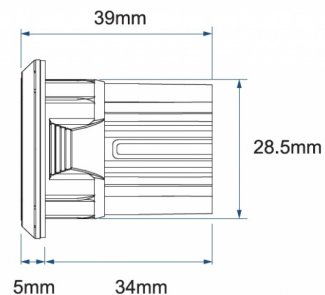

LAMPEGGIATORI A LED

SIXLED-BL-CL2

Lampeggiatore a LED rotondo | 6 LEDs | 12-24V | blu

EAN: 5414184005761

Specifiche

Colore	Blu	Grado di protezione IP	IPX7
Colore della lente	Trasparente	Lunghezza del cavo (m)	0,20 m
Connessione	Estremità dei cavi aperte	Lunghezza mm	39 mm
Da ordinare presso	1	Montaggio	Montaggio ad incasso
Diametro mm	40 mm	Numero di LED	6
Dimensioni	Ø = 40 mm	Numero di sequenze di lampeggio	17
ECE R65 Classe 2	Si	Peso (kg)	0,045 Kg
EMC R10	Si	Sincronizzabile	Si
Fonte luminosa	LED	Temperatura di esercizio	-30°C / +65°C
Forma	Rotondo	Tensione operativa	12V - 24V
Fornito con	Manuale	Watt	19,4 Watt