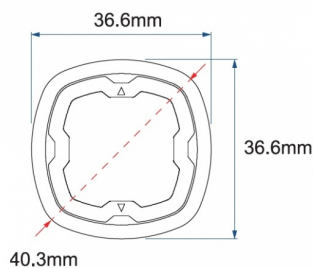

## Specifiche

Colore	Blu	Grado di protezione IP	IPX7
Colore della lente	Trasparente	Lunghezza del cavo (m)	0,20 m
Connessione	Estremità dei cavi aperte	Lunghezza mm	39 mm
Da ordinare presso	1	Montaggio	Montaggio ad incasso
Diametro mm	40 mm	Numero di LED	6
Dimensioni	Ø = 40 mm	Numero di sequenze di lampeggio	17
ECE R65 Classe 2	Si	Peso (kg)	0,045 Kg
EMC R10	Si	Sincronizzabile	Si
Fonte luminosa	LED	Temperatura di esercizio	-30°C / +65°C
Forma	Rotondo	Tensione operativa	12V - 24V
Fornito con	Manuale	Watt	19,4 Watt