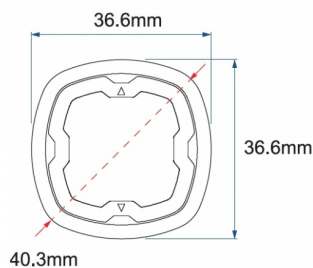

LAMPEGGIATORI A LED

SIXLED-BL-CL2

Lampeggiatore a LED rotondo | 6 LEDs | 12-24V | blu

EAN: 5414184005761

Specifiche

Colore	Blu	Lunghezza del cavo (m)	0,20 m
Colore della lente	Trasparente	Lunghezza mm	39 mm
Connessione	Estremità dei cavi aperte	Montaggio	Montaggio ad incasso
Da ordinare presso	1	Numero di LED	6
Diametro mm	40 mm	Numero di sequenze di lampeggio	17
Dimensioni	Ø = 40 mm	Peso (kg)	0,045 Kg
ECE R65 Classe 2	Si	Serie	SIXLED
EMC R10	Si	Sincronizzabile	Si
Fonte luminosa	LED	Temperatura di esercizio	-30°C / +65°C
Forma	Rotondo	Tensione operativa	12V - 24V
Fornito con	Manuale	Watt	19,4 Watt
Grado di protezione IP	IPX7		