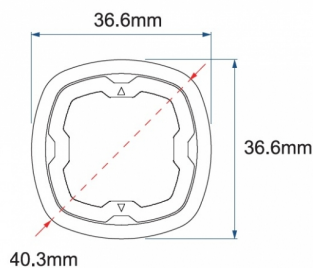

LAMPEGGIATORI A LED

SIXLED-BL-CL2

Lampeggiatore a LED rotondo | 6 LEDs | 12-24V | blu

EAN: 5414184005761

Specifiche

Colore	Blu	Grado di protezione IP	IPX7
Colore della lente	Trasparente	Lunghezza del cavo (m)	0,20 m
Connessione	Estremità dei cavi aperte	Lunghezza mm	39 mm
Da ordinare presso	1	Montaggio	Montaggio ad incasso
Diametro mm	40 mm	Numero di LED	6
Dimensioni	Ø = 40 mm	Numero di sequenze di lampeggio	17
ECE R65 Classe 2	Si	Peso (kg)	0,045 Kg
EMC R10	Si	Sincronizzabile	Si
Fonte luminosa	LED	Temperatura di esercizio	-30°C / +65°C
Forma	Rotondo	Tensione operativa	12V - 24V
Fornito con	Manuale	Watt	19,4 Watt