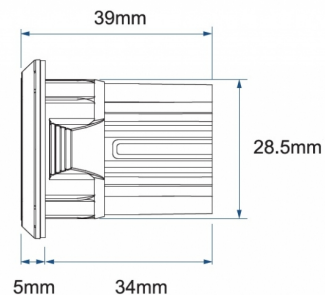

LAMPEGGIATORI A LED

SIXLED-BL-CL2

Lampeggiatore a LED rotondo | 6 LEDs | 12-24V | blu

EAN: 5414184005761

Specifiche

Colore	Blu	Lunghezza del cavo (m)	0,20 m
Colore della lente	Trasparente	Lunghezza mm	39 mm
Connessione	Estremità dei cavi aperte	Montaggio	Montaggio ad incasso
Da ordinare presso	1	Numero di LED	6
Diametro mm	40 mm	Numero di sequenze di lampeggio	17
Dimensioni	Ø = 40 mm	Peso (kg)	0,045 Kg
ECE R65 Classe 2	Si	Serie	SIXLED
EMC R10	Si	Sincronizzabile	Si
Fonte luminosa	LED	Temperatura di esercizio	-30°C / +65°C
Forma	Rotondo	Tensione operativa	12V - 24V
Fornito con	Manuale	Watt	19,4 Watt
Grado di protezione IP	IPX7		