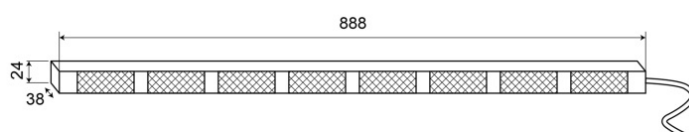

# CONSULENTI DEL TRAFFICO A LED

TRAFLED8-O-30

Consulente del traffico a LED | 8 moduli | 12-24V | 30m cable | ambra

EAN: 5414184005792

## Specifiche

Colore	Ambra	Grado di protezione IP	IP67
Colore dei LED	Ambra	Lunghezza del cavo (m)	30 m
Colore della lente	Trasparente	Montaggio	Montaggio superficiale
Da ordinare presso	1	Numero di LED	8x3
Dimensioni	888 mm x 38 mm x 24 mm	Numero di moduli	8
EMC	EMC R10	Numero di sequenze di lampeggio	20 avviso + 11 freccia
EMC R10	SI	Temperatura di esercizio	-30°C / +65°C
Fonte luminosa	LED	Tensione operativa	12V - 24V
Fornito con	Scatola di controllo, staffe di montaggio universali, cavi, manuale	Watt	24,40 Watt