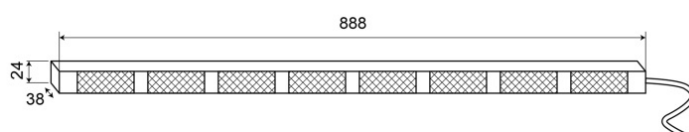

CONSULENTI DEL TRAFFICO A LED

TRAFLED8-O-30

Consulente del traffico a LED | 8 moduli | 12-24V | 30m cable | ambra

EAN: 5414184005792

Specifiche

Colore	Ambra	Grado di protezione IP	IP67
Colore dei LED	Ambra	Lunghezza del cavo (m)	30 m
Colore della lente	Trasparente	Montaggio	Montaggio superficiale
Da ordinare presso	1	Numero di LED	8x3
Dimensioni	888 mm x 38 mm x 24 mm	Numero di moduli	8
EMC	EMC R10	Numero di sequenze di lampeggio	20 avviso + 11 freccia
EMC R10	SI	Temperatura di esercizio	-30°C / +65°C
Fonte luminosa	LED	Tensione operativa	12V - 24V
Fornito con	Scatola di controllo, staffe di montaggio universali, cavi, manuale	Watt	24,40 Watt