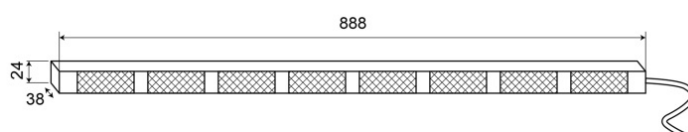

CONSULENTI DEL TRAFFICO A LED

TRAFLED8-O-30

Consulente del traffico a LED | 8 moduli | 12-24V | 30m cable | ambra

EAN: 5414184005792

Specifiche

Colore	Ambra	Grado di protezione IP	IP67
Colore dei LED	Ambra	Lunghezza del cavo (m)	30 m
Colore della lente	Trasparente	Montaggio	Montaggio superficiale
Da ordinare presso	1	Numero di LED	8x3
Dimensioni	888 mm x 38 mm x 24 mm	Numero di moduli	8
EMC	EMC R10	Numero di sequenze di lampeggio	20 avviso + 11 freccia
EMC R10	SI	Temperatura di esercizio	-30°C / +65°C
Fonte luminosa	LED	Tensione operativa	12V - 24V
Fornito con	Scatola di controllo, staffe di montaggio universali, cavi, manuale	Watt	24,40 Watt