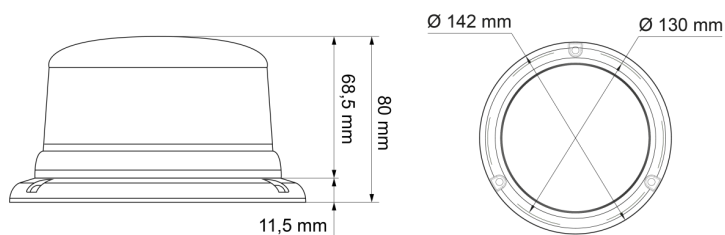

LAMPEGGIANTI ROTANTI

510-DV-BL-CL2

Lampeggiatore LED | montaggio a 3 bulloni | 12-24V |
blu

EAN: 5414184005914

Specifiche

Altezza mm	80 mm	Gamma di altezza	70 - 110 mm
Colore	Blu	Grado di protezione IP	IPX5
Colore della lente	Blu	Imballaggio	Imballaggio POS
Connessione	Estremità dei cavi aperte	Montaggio	Montaggio a 3 bulloni
Da ordinare presso	1	Numero di LED	8
Diametro mm	130 mm	Numero di sequenze di lampeggio	14
ECE R65 Classe 2	Si	Peso (kg)	0,587 Kg
EMC R10	Si	Sincronizzabile	Si
Fonte luminosa	LED	Temperatura di esercizio	-30°C / +65°C
Fornito con	Manuale, viti di montaggio	Tensione operativa	12V - 24V