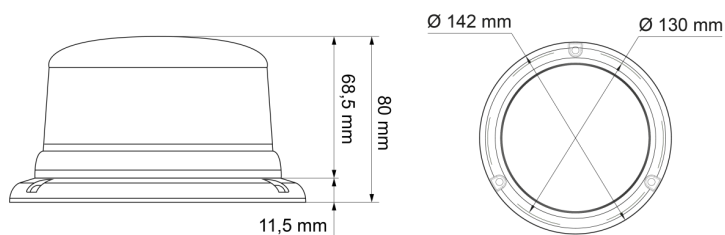

LAMPEGGIANTI ROTANTI

510-DV-BL-CL2

Lampeggiatore LED | montaggio a 3 bulloni | 12-24V | blu

EAN: 5414184005914

Specifiche

Altezza mm	80 mm	Gamma di altezza	70 - 110 mm
Colore	Blu	Grado di protezione IP	IPX5
Colore della lente	Blu	Imballaggio	Imballaggio POS
Connessione	Estremità dei cavi aperte	Montaggio	Montaggio a 3 bulloni
Da ordinare presso	1	Numero di LED	8
Diametro mm	130 mm	Numero di sequenze di lampeggio	14
ECE R65 Classe 2	Si	Peso (kg)	0,587 Kg
EMC R10	Si	Sincronizzabile	Si
Fonte luminosa	LED	Temperatura di esercizio	-30°C / +65°C
Fornito con	Manuale, viti di montaggio	Tensione operativa	12V - 24V