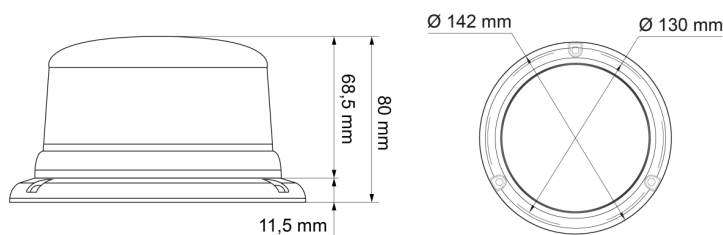

LAMPEGGIANTI ROTANTI

510-DV-BL-CL2

Lampeggiatore LED | montaggio a 3 bulloni | 12-24V | blu

EAN: 5414184005914

Specifiche

Altezza mm	80 mm	Gamma di altezza	70 - 110 mm
Colore	Blu	Gamma di diametri	171 - 210 mm
Colore della lente	Blu	Grado di protezione IP	IPX5
Connessione	Estremità dei cavi aperte	Imballaggio	Imballaggio POS
Da ordinare presso	1	Montaggio	Montaggio a 3 bulloni
Diametro mm	142 mm	Numero di LED	8
ECE R65 Classe 1	Si	Numero di sequenze di lampeggio	14
ECE R65 Classe 2	Si	Peso (kg)	0,587 Kg
EMC R10	Si	Sincronizzabile	Si
Fonte luminosa	LED	Temperatura di esercizio	-30°C / +65°C
Fornito con	Manuale, viti di montaggio	Tensione operativa	12V - 24V