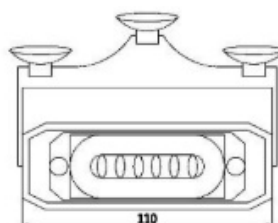

# LAMPEGGIATORI A LED

PILOT3-REM-BL

Lampeggiatore a LED | parabrezza | 12-24V | blu

EAN: 5414184628441

FRONT

SIDE

## Specifiche

Colore	Blu
Colore della lente	Trasparente
Connessione	Spina per accendisigari
Da ordinare presso	1
Dimensioni	110 mm x 30 mm
EMC	EMC R10
Fonte luminosa	LED
Forma	Rettangolare/lungo/allungato