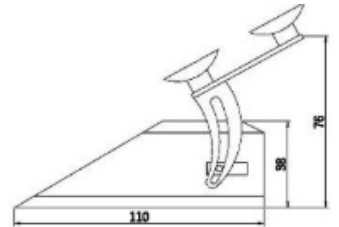

# LAMPEGGIATORI A LED

PILOT3-REM-BL

Lampeggiatore a LED | parabrezza | 12-24V | blu

EAN: 5414184628441

FRONT

SIDE

## Specifiche

Colore	Blu
Colore della lente	Trasparente
Connessione	Spina per accendisigari
Da ordinare presso	1
Dimensioni	110 mm x 30 mm
EMC	EMC R10
Fonte luminosa	LED
Forma	Rettangolare/lungo/allungato