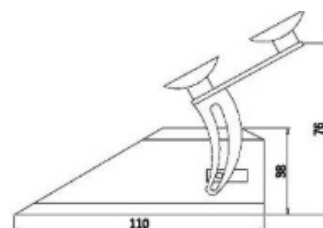

# LAMPEGGIATORI A LED

PILOT3-REM-BL

Lampeggiatore a LED | parabrezza | 12-24V | blu

EAN: 5414184628441

FRONT

SIDE

## Specifiche

Colore	Blu
Colore della lente	Trasparente
Connessione	Spina per accendisigari
Da ordinare presso	1
Dimensioni	110 mm x 30 mm
EMC	EMC R10
Fonte luminosa	LED
Forma	Rettangolare/lungo/allungato

Montaggio	Parabrezza - finestrino laterale - lunotto
Numero di LED	6
Numero di sequenze di lampeggio	3
Tensione operativa	12V - 24V
Watt	18 Watt