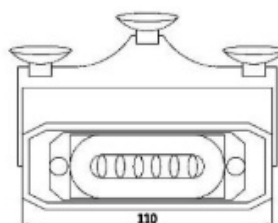

LAMPEGGIATORI A LED

PILOT3-REM-BL

Lampeggiatore a LED | parabrezza | 12-24V | blu

EAN: 5414184628441

FRONT

SIDE

Specifiche

Colore	Blu
Colore della lente	Trasparente
Connessione	Spina per accendisigari
Da ordinare presso	1
Dimensioni	110 mm x 30 mm
EMC	EMC R10
Fonte luminosa	LED
Forma	Rettangolare/lungo/allungato

Montaggio	Parabrezza - finestrino laterale - lunotto
Numero di LED	6
Numero di sequenze di lampeggio	3
Tensione operativa	12V - 24V
Watt	18 Watt