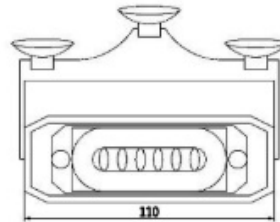

# LAMPEGGIATORI A LED

PILOT3-REM-BL

Lampeggiatore a LED | parabrezza | 12-24V | blu

EAN: 5414184628441

FRONT

SIDE

## Specifiche

Colore	Blu
Colore della lente	Trasparente
Connessione	Spina per accendisigari
Da ordinare presso	1
Dimensioni	110 mm x 30 mm
EMC	EMC R10
Fonte luminosa	LED
Forma	Rettangolare/lungo/allungato