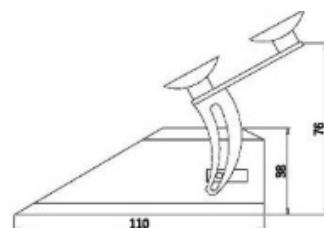

LAMPEGGIATORI A LED

PILOT3-REM-BL

Lampeggiatore a LED | parabrezza | 12-24V | blu

EAN: 5414184628441

FRONT

SIDE

Specifiche

Colore	Blu
Colore della lente	Trasparente
Connessione	Spina per accendisigari
Da ordinare presso	1
Dimensioni	110 mm x 30 mm
EMC	EMC R10
Fonte luminosa	LED
Forma	Rettangolare/lungo/allungato

Montaggio	Parabrezza - finestrino laterale - lunotto
Numero di LED	6
Numero di sequenze di lampeggio	3
Tensione operativa	12V - 24V
Watt	18 Watt