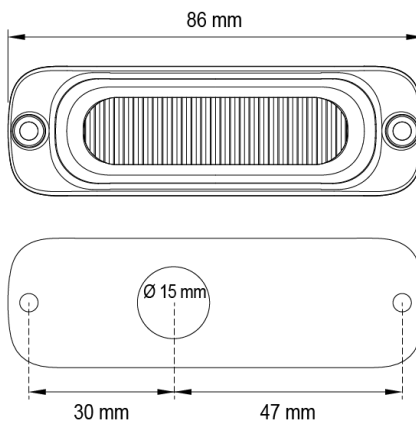

# LAMPEGGIATORI A LED

ST3-GR

Lampeggiatore a LED | 3 LEDs | 12-24V | verde

EAN: 5414184006287

## Specifiche

Colore	Verde
Colore della lente	Trasparente
Connessione	Estremità dei cavi aperte
Da ordinare presso	1
Dimensioni	86 x 27 x 10.6 mm
ECE R65	No
EMC	EMC R10
EMC R10	Si
Fonte luminosa	LED
Forma	Rettangolare/lungo/allungato
Fornito con	Viti di montaggio, guarnizione, manuale
Grado di protezione IP	IPX8

Lunghezza del cavo (m)	0,26 m
Montaggio	Montaggio superficiale
Numero di LED	3
Numero di sequenze di lampeggio	16
Peso (kg)	0,080 Kg
Serie	ST SUPER THIN
Sincronizzabile	Si
Temperatura di esercizio	-30°C / +65°C
Tensione operativa	12V - 24V