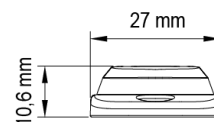

## Specifiche

Colore	Verde
Colore della lente	Trasparente
Connessione	Estremità dei cavi aperte
Da ordinare presso	1
Dimensioni	86 x 27 x 10.6 mm
ECE R65	No
EMC	EMC R10
EMC R10	Si
Fonte luminosa	LED
Forma	Rettangolare/lungo/allungato
Fornito con	Viti di montaggio, guarnizione, manuale
Grado di protezione IP	IPX8

Lunghezza del cavo (m)	0,26 m
Montaggio	Montaggio superficiale
Numero di LED	3
Numero di sequenze di lampeggio	16
Peso (kg)	0,080 Kg
Serie	ST SUPER THIN
Sincronizzabile	Si
Temperatura di esercizio	-30°C / +65°C
Tensione operativa	12V - 24V