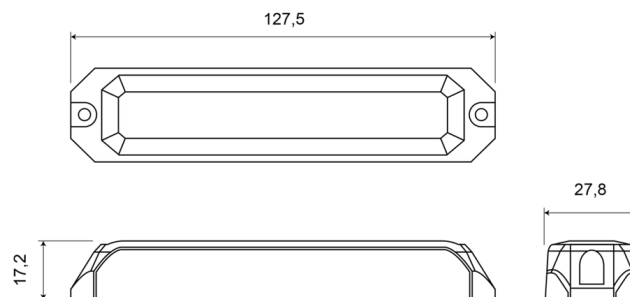

# LAMPEGGIATORI A LED

STARLED6-OR-  
CL2

Lampeggiatore a LED | 6 LEDs | 12-24V | ambra

EAN: 5414184006317

## Specifiche

Colore	Ambra	Grado di protezione IP	IP67
Colore della lente	Trasparente	Lunghezza del cavo (m)	0,16 m
Connessione	Estremità dei cavi aperte	Montaggio	Montaggio superficiale
Da ordinare presso	1	Numero di LED	6
Dimensioni	127,50 mm x 27,80 mm x 17,20 mm	Numero di sequenze di lampeggio	5
ECE R65 Classe 2	Si	Peso (kg)	0,112 Kg
EMC R10	Si	Sincronizzabile	Si
Fonte luminosa	LED	Temperatura di esercizio	-30°C / +65°C
Fornito con	Viti di montaggio, guarnizione, manuale	Tensione operativa	12V - 24V