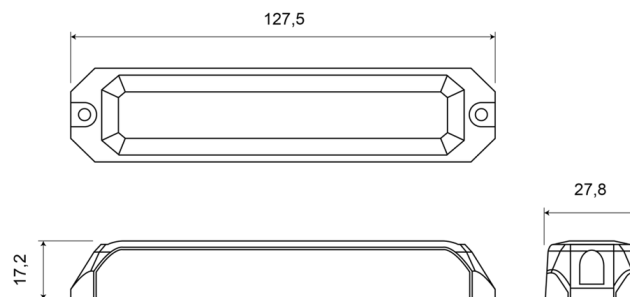

LAMPEGGIATORI A LED

STARLED6-OR-
CL2

Lampeggiatore a LED | 6 LEDs | 12-24V | ambra

EAN: 5414184006317

Specifiche

Colore	Ambra	Grado di protezione IP	IP67
Colore della lente	Trasparente	Lunghezza del cavo (m)	0,16 m
Connessione	Estremità dei cavi aperte	Montaggio	Montaggio superficiale
Da ordinare presso	1	Numero di LED	6
Dimensioni	127,50 mm x 27,80 mm x 17,20 mm	Numero di sequenze di lampeggio	5
ECE R65 Classe 2	Si	Peso (kg)	0,112 Kg
EMC R10	Si	Sincronizzabile	Si
Fonte luminosa	LED	Temperatura di esercizio	-30°C / +65°C
Fornito con	Viti di montaggio, guarnizione, manuale	Tensione operativa	12V - 24V