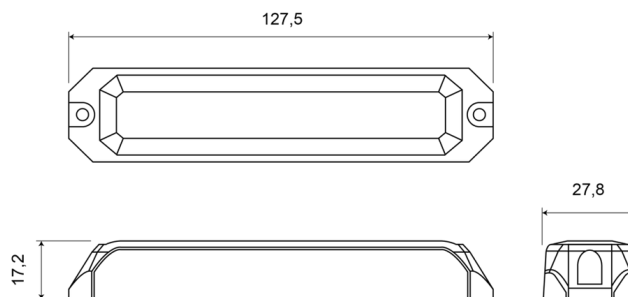

# LAMPEGGIATORI A LED

STARLED6-OR-  
CL2

Lampeggiatore a LED | 6 LEDs | 12-24V | ambra

EAN: 5414184006317

## Specifiche

Colore	Ambra	Lunghezza del cavo (m)	0,16 m
Colore della lente	Trasparente	Montaggio	Montaggio superficiale
Connessione	Estremità dei cavi aperte	Numero di LED	6
Da ordinare presso	1	Numero di sequenze di lampeggio	5
Dimensioni	127,50 mm x 27,80 mm x 17,20 mm	Peso (kg)	0,112 Kg
ECE R65 Classe 2	Si	Serie	STARLED
EMC R10	Si	Sincronizzabile	Si
Fonte luminosa	LED	Temperatura di esercizio	-30°C / +65°C
Fornito con	Viti di montaggio, guarnizione, manuale	Tensione operativa	12V - 24V
Grado di protezione IP	IP67		