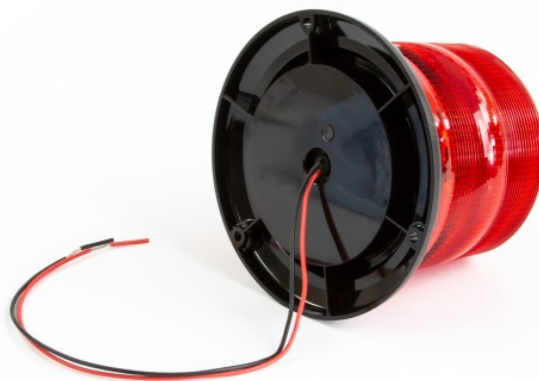

## LAMPEGGIANTI ROTANTI

518-DV-RO

Lampeggiatore | 15 LEDs | montaggio a 3 bulloni | 12-24V | rosso

EAN: 5414184006409

### Specifiche

Altezza mm	116 mm
Colore	Rosso
Colore dei LED	Rosso
Colore della lente	Trasparente
Connessione	Estremità dei cavi aperte
Da ordinare presso	1
Diametro mm	142 mm
ECE R65 Classe 1	Si
EMC	EMC R10
EMC R10	Si
Fonte luminosa	LED

Fornito con	Manuale, viti di montaggio
Gamma di altezza	111 - 130 mm
Grado di protezione IP	IPX6
Imballaggio	Imballaggio POS
Montaggio	Montaggio a 3 bulloni
Numero di LED	15
Numero di sequenze di lampeggio	16
Peso (kg)	0,593 Kg
Sincronizzabile	No
Temperatura di esercizio	-30°C / +65°C
Tensione operativa	12V - 24V