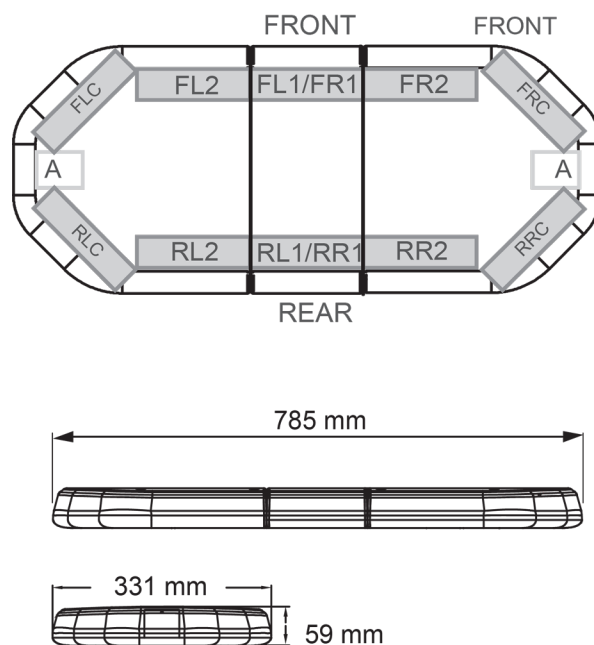

# BARRE DI SEGNALAZIONE

LEG78B12

LEGION Barra di segnalazione a LED | 78 cm | blu | 12V

EAN: 5414184006652

## Specifiche

|                              |  |                        |   |
|------------------------------|--|------------------------|---|
| Assorbimento di corrente Amp | 7 Amp  | Fonte luminosa         | LED   |
| Caratteristiche              | Senza scatola di controllo, senza connettore per tetto | Fornito con            | Cavo, staffe di montaggio universali, manuale |
| Colore                       | Blu  | Imballaggio            | Scatola marrone con etichetta                 |
| Colore della lente           | Trasparente  | Impermeabile           | Sì  |
| Connessione                  | Estremità dei cavi aperte                              | Lunghezza              | MINI (0-100 cm)                               |
| Connettore tetto             | No, ma possibile come opzione                          | Lunghezza del cavo (m) | 4,50 m  |
| Da ordinare presso           | 1  | Montaggio              | Fisso   |
| Dimensioni                   | 785 mm x 331 mm x 59 mm (senza supporti di montaggio)  | Numero di LED          | 84  |
| ECE R65 Classe 2             | Sì   | Peso (kg)              | 9,500 Kg                                      |
| EMC                          | EMC R10  | Serie                  | Legion  |
| EMC R10                      | Sì   | Tensione operativa     | 12V   |