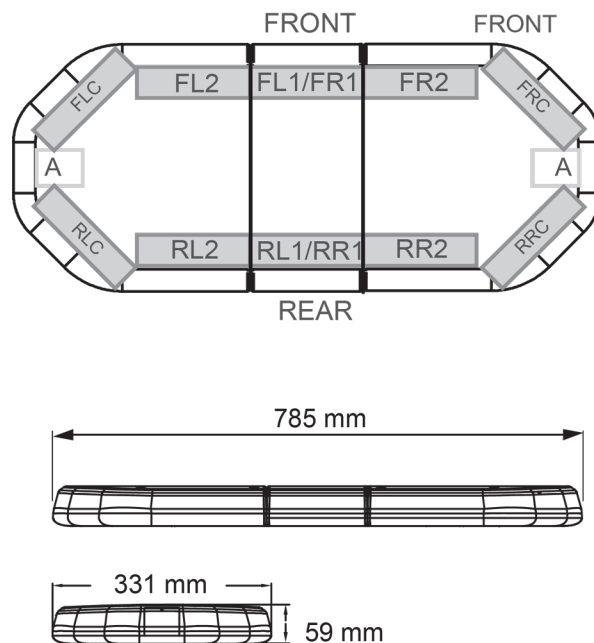

BARRE DI SEGNALAZIONE

LEG78B12

LEGION Barra di segnalazione a LED | 78 cm | blu | 12V

EAN: 5414184006652

Specifiche

Assorbimento di corrente Amp	7 Amp
Caratteristiche	Senza scatola di controllo, senza connettore per tetto
Colore	Blu
Colore della lente	Trasparente
Connessione	Estremità dei cavi aperte
Connettore tetto	No, ma possibile come opzione
Da ordinare presso	1
Dimensioni	785 mm x 331 mm x 59 mm (senza supporti di montaggio)
ECE R65 Classe 2	Si
EMC	EMC R10
EMC R10	Si

Fonte luminosa	LED
Fornito con	Cavo, staffe di montaggio universali, manuale
Imballaggio	Scatola marrone con etichetta
Impermeabile	Si
Intervallo di lunghezza	MINI (0-100 cm)
Lunghezza del cavo (m)	4,50 m
Montaggio	Fisso
Numero di LED	84
Peso (kg)	9,500 Kg
Serie	Legion
Tensione operativa	12V