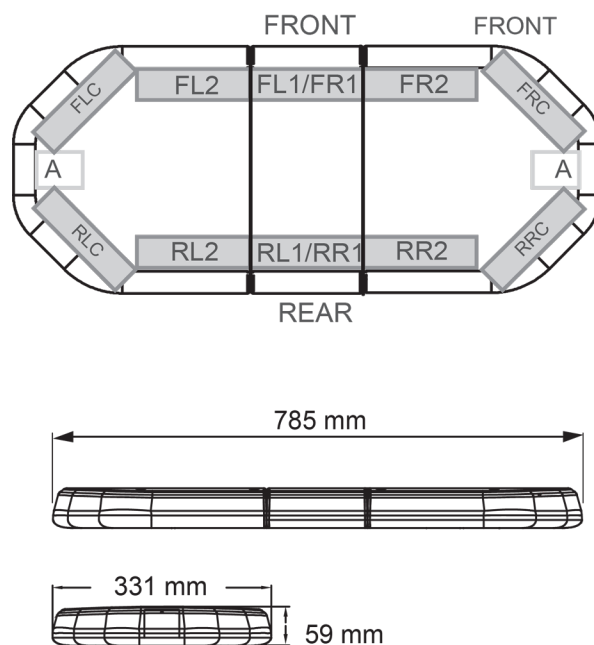

BARRE DI SEGNALAZIONE

LEG78B12

LEGION Barra di segnalazione a LED | 78 cm | blu | 12V

EAN: 5414184006652

Specifiche

| | | | |
|------------------------------|--|------------------------|---|
| Assorbimento di corrente Amp | 7 Amp | Fonte luminosa | LED |
| Caratteristiche | Senza scatola di controllo, senza connettore per tetto | Fornito con | Cavo, staffe di montaggio universali, manuale |
| Colore | Blu | Imballaggio | Scatola marrone con etichetta |
| Colore della lente | Trasparente | Impermeabile | Sì |
| Connessione | Estremità dei cavi aperte | Lunghezza | MINI (0-100 cm) |
| Connettore tetto | No, ma possibile come opzione | Lunghezza del cavo (m) | 4,50 m |
| Da ordinare presso | 1 | Montaggio | Fisso |
| Dimensioni | 785 mm x 331 mm x 59 mm (senza supporti di montaggio) | Numero di LED | 84 |
| ECE R65 Classe 2 | Sì | Peso (kg) | 9,500 Kg |
| EMC | EMC R10 | Serie | Legion |
| EMC R10 | Sì | Tensione operativa | 12V |