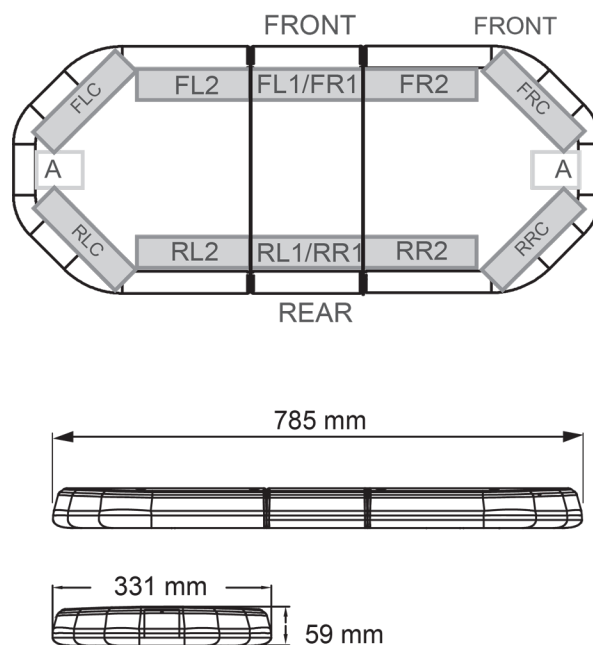

BARRE DI SEGNALAZIONE

LEG78B12

LEGION Barra di segnalazione a LED | 78 cm | blu | 12V

EAN: 5414184006652

Specifiche

Assorbimento di corrente Amp	7 Amp	Fonte luminosa	LED
Caratteristiche	Senza scatola di controllo, senza connettore per tetto	Fornito con	Cavo, staffe di montaggio universali, manuale
Colore	Blu	Imballaggio	Scatola marrone con etichetta
Colore della lente	Trasparente	Impermeabile	Sì
Connessione	Estremità dei cavi aperte	Lunghezza	MINI (0-100 cm)
Connettore tetto	No, ma possibile come opzione	Lunghezza del cavo (m)	4,50 m
Da ordinare presso	1	Montaggio	Fisso
Dimensioni	785 mm x 331 mm x 59 mm (senza supporti di montaggio)	Numero di LED	84
ECE R65 Classe 2	Sì	Peso (kg)	9,500 Kg
EMC	EMC R10	Serie	Legion
EMC R10	Sì	Tensione operativa	12V