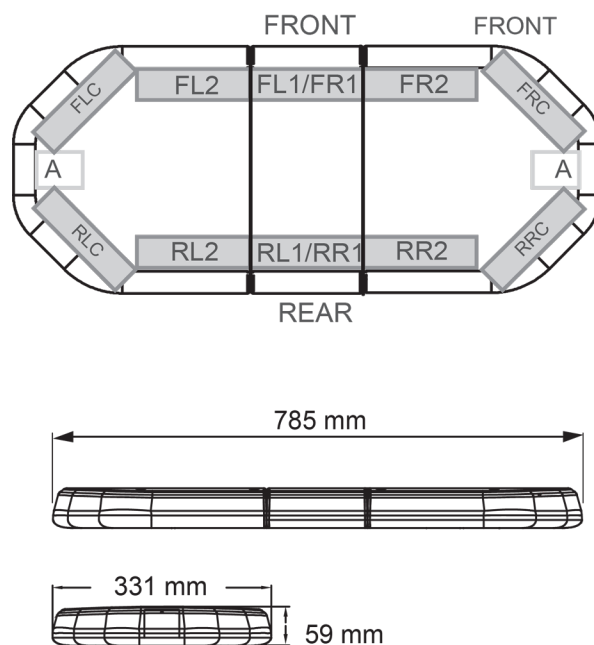

BARRE DI SEGNALAZIONE

LEG78B12

LEGION Barra di segnalazione a LED | 78 cm | blu | 12V

EAN: 5414184006652

Specifiche

Assorbimento di corrente Amp	7 Amp	Fonte luminosa	LED
Caratteristiche	Senza scatola di controllo, senza connettore per tetto	Fornito con	Cavo, staffe di montaggio universali, manuale
Colore	Blu	Imballaggio	Scatola marrone con etichetta
Colore della lente	Trasparente	Impermeabile	Sì
Connessione	Estremità dei cavi aperte	Lunghezza	MINI (0-100 cm)
Connettore tetto	No, ma possibile come opzione	Lunghezza del cavo (m)	4,50 m
Da ordinare presso	1	Montaggio	Fisso
Dimensioni	785 mm x 331 mm x 59 mm (senza supporti di montaggio)	Numero di LED	84
ECE R65 Classe 2	Sì	Peso (kg)	9,500 Kg
EMC	EMC R10	Serie	Legion
EMC R10	Sì	Tensione operativa	12V