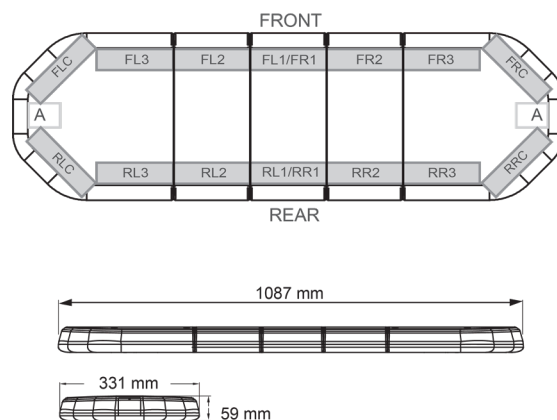

# BARRE DI SEGNALAZIONE

LEG109B24CB

LEGION Barra di segnalazione a LED | 109 cm | blu | 24V  
+ centralina di controllo

EAN: 5414184006706

## Specifiche

Caratteristiche	Con scatola di controllo (TRAFLEDCONTR.REV1)
Colore	Blu
Colore della lente	Trasparente
Connessione	Estremità dei cavi aperte
Connettore tetto	No, ma possibile come opzione
Da ordinare presso	1
Dimensioni	1087 mm x 331 mm x 59 mm (senza supporti di montaggio)
ECE R65 Classe 2	Si
EMC	EMC R10
EMC R10	Si
Fonte luminosa	LED
Fornito con	Cavo, staffe di montaggio universali, scatola di controllo, manuale

Imballaggio	Scatola marrone con etichetta
Impermeabile	Si
Lunghezza	MEDIO (101 - 130 cm)
Lunghezza del cavo (m)	4,50 m
Montaggio	Fisso
Numero di LED	108
Peso (kg)	13,800 Kg
Serie	Legion
Tensione operativa	24V