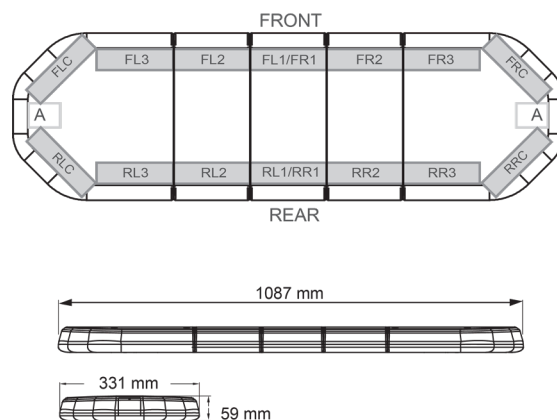

BARRE DI SEGNALAZIONE

LEG109B24CB

LEGION Barra di segnalazione a LED | 109 cm | blu | 24V
+ centralina di controllo

EAN: 5414184006706

Specifiche

Caratteristiche	Con scatola di controllo (TRAFLEDCONTR.REV1)
Colore	Blu
Colore della lente	Trasparente
Connessione	Estremità dei cavi aperte
Connettore tetto	No, ma possibile come opzione
Da ordinare presso	1
Dimensioni	1087 mm x 331 mm x 59 mm (senza supporti di montaggio)
ECE R65 Classe 2	Si
EMC	EMC R10
EMC R10	Si
Fonte luminosa	LED
Fornito con	Cavo, staffe di montaggio universali, scatola di controllo, manuale

Imballaggio	Scatola marrone con etichetta
Impermeabile	Si
Lunghezza	MEDIO (101 - 130 cm)
Lunghezza del cavo (m)	4,50 m
Montaggio	Fisso
Numero di LED	108
Peso (kg)	13,800 Kg
Serie	Legion
Tensione operativa	24V