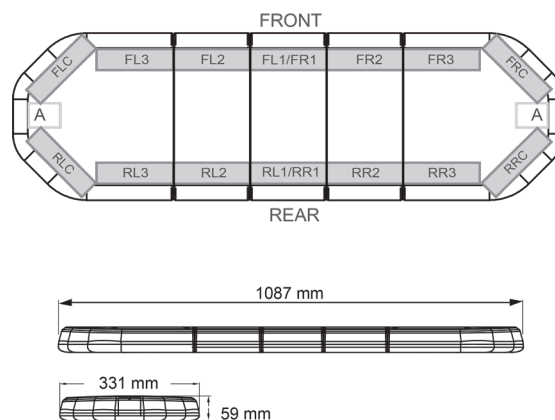

BARRE DI SEGNALAZIONE

LEG109B24CB

LEGION Barra di segnalazione a LED | 109 cm | blu | 24V
+ centralina di controllo

EAN: 5414184006706

Specifiche

Caratteristiche	Con scatola di controllo (TRAFLEDCONTR.REV1)
Colore	Blu
Colore della lente	Trasparente
Connessione	Estremità dei cavi aperte
Connettore tetto	No, ma possibile come opzione
Da ordinare presso	1
Dimensioni	1087 mm x 331 mm x 59 mm (senza supporti di montaggio)
ECE R65 Classe 2	Si
EMC	EMC R10
EMC R10	Si
Fonte luminosa	LED
Fornito con	Cavo, staffe di montaggio universali, scatola di controllo, manuale

Imballaggio	Scatola marrone con etichetta
Impermeabile	Si
Lunghezza	MEDIO (101 - 130 cm)
Lunghezza del cavo (m)	4,50 m
Montaggio	Fisso
Numero di LED	108
Peso (kg)	13,800 Kg
Serie	Legion
Tensione operativa	24V