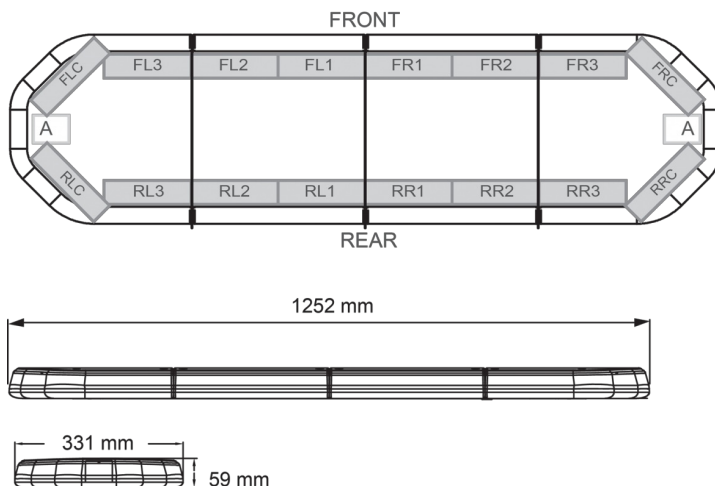

BARRE DI SEGNALAZIONE

LEG125B12

LEGION Barra di segnalazione a LED | 125 cm | blu | 12V

EAN: 5414184006713

Specifiche

Assorbimento di corrente Amp	16 Amp	Fonte luminosa	LED
Caratteristiche	Senza scatola di controllo, senza connettore per tetto	Fornito con	Cavo, staffe di montaggio universali, manuale
Colore	Blu	Imballaggio	Scatola marrone con etichetta
Colore della lente	Trasparente	Impermeabile	Sì
Connessione	Estremità dei cavi aperte	Lunghezza	MEDIO (101 - 130 cm)
Connettore tetto	No, ma possibile come opzione	Lunghezza del cavo (m)	4,50 m
Da ordinare presso	1	Montaggio	Fisso
Dimensioni	1252 mm x 331 mm x 59 mm (senza supporti di montaggio)	Numero di LED	120
ECE R65 Classe 2	Sì	Peso (kg)	14,100 Kg
EMC	EMC R10	Serie	Legion
EMC R10	Sì	Tensione operativa	12V