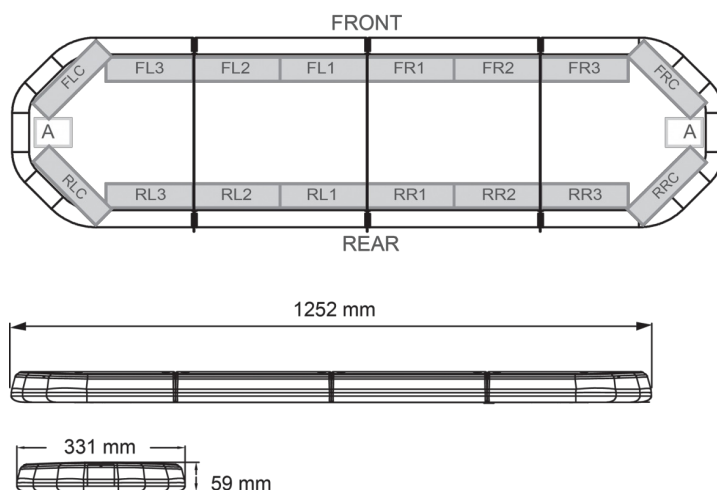

BARRE DI SEGNALAZIONE

LEGI25B12CB

LEGION Barra di segnalazione a LED | 125 cm | blu | 12V
+ centralina di controllo

EAN: 5414184006720

Specifiche

Assorbimento di corrente Amp	16 Amp
Caratteristiche	Con scatola di controllo (TRAFLEDCONTR.REV1)
Colore	Blu
Colore della lente	Trasparente
Connessione	Estremità dei cavi aperte
Connettore tetto	No, ma possibile come opzione
Da ordinare presso	1
Dimensioni	1252 mm x 331 mm x 59 mm (senza supporti di montaggio)
ECE R65 Classe 2	Si
EMC R10	Si
Fonte luminosa	LED
Fornito con	Cavo, staffe di montaggio universali, scatola di controllo, manuale

Imballaggio	Scatola marrone con etichetta
Impermeabile	Si
Lunghezza	MEDIO (101 - 130 cm)
Lunghezza del cavo (m)	4,50 m
Montaggio	Fisso
Numero di LED	120
Peso (kg)	14,300 Kg
Serie	Legion
Tensione operativa	12V