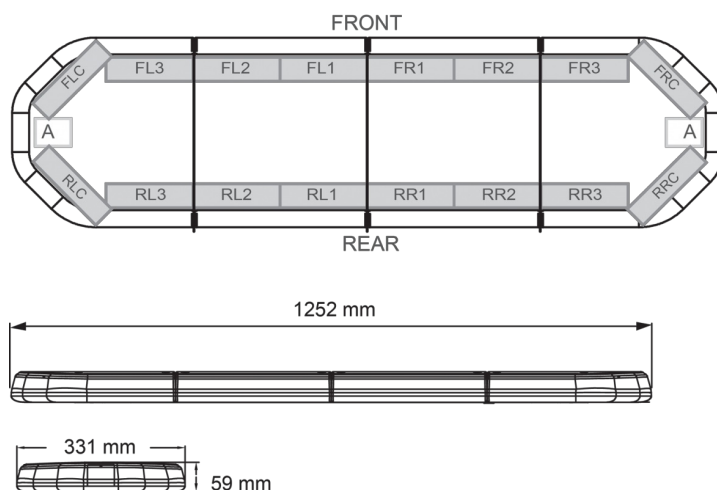

BARRE DI SEGNALAZIONE

LEGI25B12CB

LEGION Barra di segnalazione a LED | 125 cm | blu | 12V
+ centralina di controllo

EAN: 5414184006720

Specifiche

Assorbimento di corrente Amp	16 Amp
Caratteristiche	Con scatola di controllo (TRAFLEDCONTR.REV1)
Colore	Blu
Colore della lente	Trasparente
Connessione	Estremità dei cavi aperte
Connettore tetto	No, ma possibile come opzione
Da ordinare presso	1
Dimensioni	1252 mm x 331 mm x 59 mm (senza supporti di montaggio)
ECE R65 Classe 2	Si
EMC R10	Si
Fonte luminosa	LED
Fornito con	Cavo, staffe di montaggio universali, scatola di controllo, manuale

Imballaggio	Scatola marrone con etichetta
Impermeabile	Si
Intervallo di lunghezza	MEDIO (101 - 130 cm)
Lunghezza del cavo (m)	4,50 m
Montaggio	Fisso
Numero di LED	120
Peso (kg)	14,300 Kg
Serie	Legion
Tensione operativa	12V