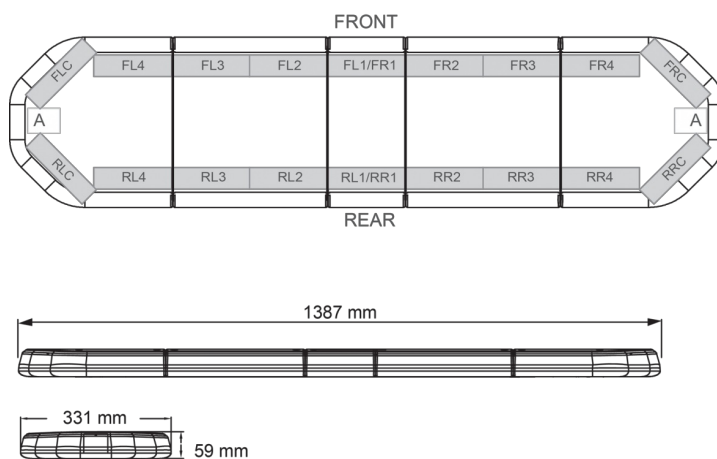

# BARRE DI SEGNALAZIONE

LEG139B12

LEGION Barra di segnalazione a LED | 139 cm | blu | 12V

EAN: 5414184006751

## Specifiche

Assorbimento di corrente Amp	17 Amp	Fonte luminosa	LED
Caratteristiche	Senza scatola di controllo, senza connettore per tetto	Fornito con	Cavo, staffe di montaggio universali, manuale
Colore	Blu	Imballaggio	Scatola marrone con etichetta
Colore della lente	Trasparente	Impermeabile	Sì
Connessione	Estremità dei cavi aperte	Intervallo di lunghezza	LARGE (131 - 150 cm)
Connettore tetto	No, ma possibile come opzione	Lunghezza del cavo (m)	4,50 m
Da ordinare presso	1	Montaggio	Fisso
Dimensioni	1387 mm x 331 mm x 59 mm (senza supporti di montaggio)	Numero di LED	132
ECE R65 Classe 2	Sì	Peso (kg)	15,600 Kg
EMC	EMC R10	Serie	Legion
EMC R10	Sì	Tensione operativa	12V