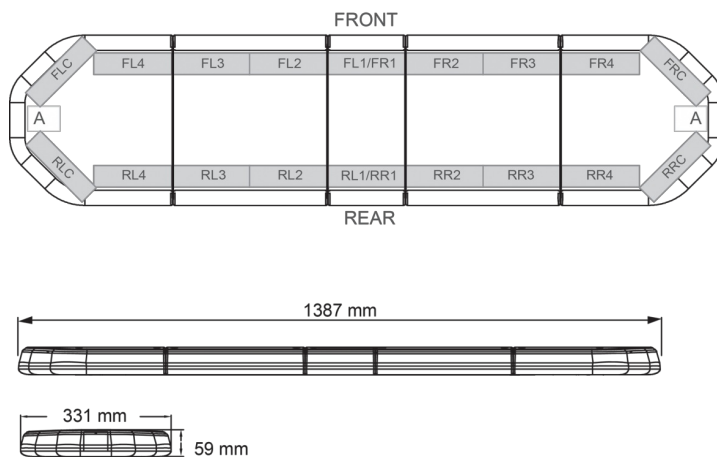

BARRE DI SEGNALAZIONE

LEG139B12

LEGION Barra di segnalazione a LED | 139 cm | blu | 12V

EAN: 5414184006751

Specifiche

Assorbimento di corrente Amp	17 Amp	Fonte luminosa	LED
Caratteristiche	Senza scatola di controllo, senza connettore per tetto	Fornito con	Cavo, staffe di montaggio universali, manuale
Colore	Blu	Imballaggio	Scatola marrone con etichetta
Colore della lente	Trasparente	Impermeabile	Sì
Connessione	Estremità dei cavi aperte	Lunghezza	LARGE (131 - 150 cm)
Connettore tetto	No, ma possibile come opzione	Lunghezza del cavo (m)	4,50 m
Da ordinare presso	1	Montaggio	Fisso
Dimensioni	1387 mm x 331 mm x 59 mm (senza supporti di montaggio)	Numero di LED	132
ECE R65 Classe 2	Sì	Peso (kg)	15,600 Kg
EMC	EMC R10	Serie	Legion
EMC R10	Sì	Tensione operativa	12V