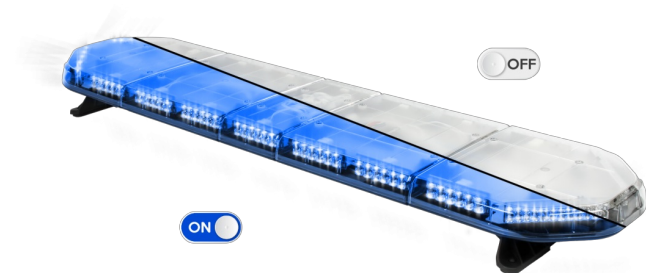

BARRE DI SEGNALAZIONE

LEGI39B12

LEGION Barra di segnalazione a LED | 139 cm | blu | 12V

EAN: 5414184006751

Specifiche

Assorbimento di corrente Amp	17 Amp	Fonte luminosa	LED
Caratteristiche	Senza scatola di controllo, senza connettore per tetto	Fornito con	Cavo, staffe di montaggio universali, manuale
Colore	Blu	Imballaggio	Scatola marrone con etichetta
Colore della lente	Trasparente	Impermeabile	Sì
Connessione	Estremità dei cavi aperte	Lunghezza	LARGE (131 - 150 cm)
Connettore tetto	No, ma possibile come opzione	Lunghezza del cavo (m)	4,50 m
Da ordinare presso	1	Montaggio	Fisso
Dimensioni	1387 mm x 331 mm x 59 mm (senza supporti di montaggio)	Numero di LED	132
ECE R65 Classe 2	Sì	Peso (kg)	15,600 Kg
EMC	EMC R10	Serie	Legion
EMC R10	Sì	Tensione operativa	12V