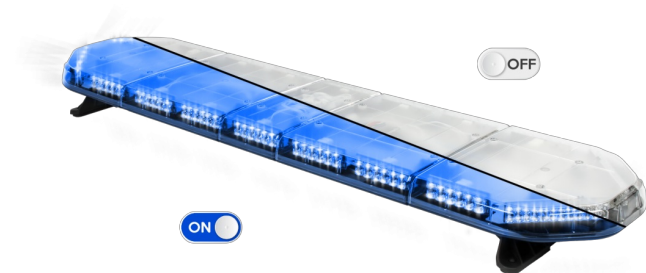

BARRE DI SEGNALAZIONE

LEG139B12

LEGION Barra di segnalazione a LED | 139 cm | blu | 12V

EAN: 5414184006751

Specifiche

Assorbimento di corrente Amp	17 Amp	Fonte luminosa	LED
Caratteristiche	Senza scatola di controllo, senza connettore per tetto	Fornito con	Cavo, staffe di montaggio universali, manuale
Colore	Blu	Imballaggio	Scatola marrone con etichetta
Colore della lente	Trasparente	Impermeabile	Sì
Connessione	Estremità dei cavi aperte	Lunghezza	LARGE (131 - 150 cm)
Connettore tetto	No, ma possibile come opzione	Lunghezza del cavo (m)	4,50 m
Da ordinare presso	1	Montaggio	Fisso
Dimensioni	1387 mm x 331 mm x 59 mm (senza supporti di montaggio)	Numero di LED	132
ECE R65 Classe 2	Sì	Peso (kg)	15,600 Kg
EMC	EMC R10	Serie	Legion
EMC R10	Sì	Tensione operativa	12V