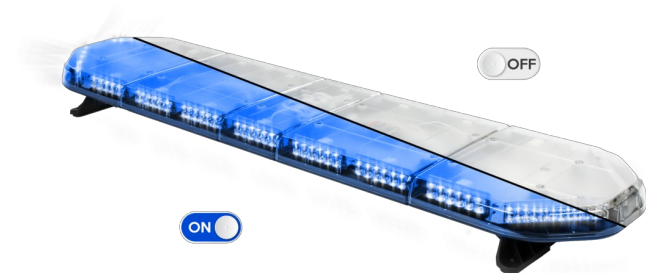

# BARRE DI SEGNALAZIONE

LEG139B12

LEGION Barra di segnalazione a LED | 139 cm | blu | 12V

EAN: 5414184006751

## Specifiche

Assorbimento di corrente Amp	17 Amp	Fonte luminosa	LED
Caratteristiche	Senza scatola di controllo, senza connettore per tetto	Fornito con	Cavo, staffe di montaggio universali, manuale
Colore	Blu	Imballaggio	Scatola marrone con etichetta
Colore della lente	Trasparente	Impermeabile	Sì
Connessione	Estremità dei cavi aperte	Intervallo di lunghezza	LARGE (131 - 150 cm)
Connettore tetto	No, ma possibile come opzione	Lunghezza del cavo (m)	4,50 m
Da ordinare presso	1	Montaggio	Fisso
Dimensioni	1387 mm x 331 mm x 59 mm (senza supporti di montaggio)	Numero di LED	132
ECE R65 Classe 2	Sì	Peso (kg)	15,600 Kg
EMC	EMC R10	Serie	Legion
EMC R10	Sì	Tensione operativa	12V