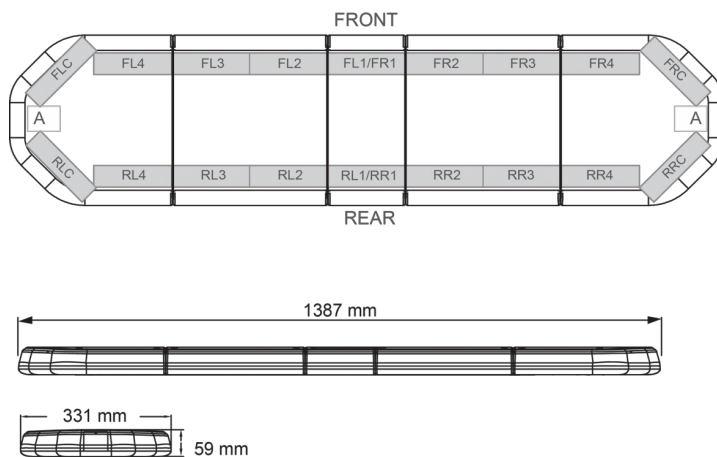

BARRE DI SEGNALAZIONE

LEGI39B12

LEGION Barra di segnalazione a LED | 139 cm | blu | 12V

EAN: 5414184006751

Specifiche

Assorbimento di corrente Amp	17 Amp	Fonte luminosa	LED
Caratteristiche	Senza scatola di controllo, senza connettore per tetto	Fornito con	Cavo, staffe di montaggio universali, manuale
Colore	Blu	Imballaggio	Scatola marrone con etichetta
Colore della lente	Trasparente	Impermeabile	Sì
Connessione	Estremità dei cavi aperte	Lunghezza	LARGE (131 - 150 cm)
Connettore tetto	No, ma possibile come opzione	Lunghezza del cavo (m)	4,50 m
Da ordinare presso	1	Montaggio	Fisso
Dimensioni	1387 mm x 331 mm x 59 mm (senza supporti di montaggio)	Numero di LED	132
ECE R65 Classe 2	Sì	Peso (kg)	15,600 Kg
EMC	EMC R10	Serie	Legion
EMC R10	Sì	Tensione operativa	12V