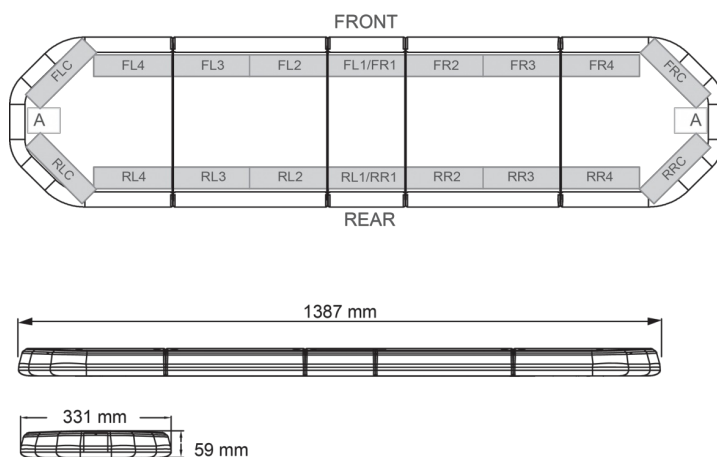

BARRE DI SEGNALAZIONE

LEGI39B12CB

LEGION Barra di segnalazione a LED | 139 cm | blu | 12V
+ centralina di controllo

EAN: 5414184006768

Specifiche

Assorbimento di corrente Amp	17 Amp	Fonte luminosa	LED
Caratteristiche	Con scatola di controllo (TRAFLEDCONTR.REV1)	Fornito con	Cavo, staffe di montaggio universali, scatola di controllo, manuale
Colore	Blu	Imballaggio	Scatola marrone con etichetta
Colore della lente	Trasparente	Impermeabile	Sì
Connessione	Estremità dei cavi aperte	Intervallo di lunghezza	LARGE (131 - 150 cm)
Connettore tetto	No, ma possibile come opzione	Lunghezza del cavo (m)	4,50 m
Da ordinare presso	1	Montaggio	Fisso
Dimensioni	1387 mm x 331 mm x 59 mm (senza supporti di montaggio)	Numero di LED	132
ECE R65 Classe 2	Sì	Peso (kg)	15,800 Kg
EMC	EMC R10	Serie	Legion
EMC R10	Sì	Tensione operativa	12V