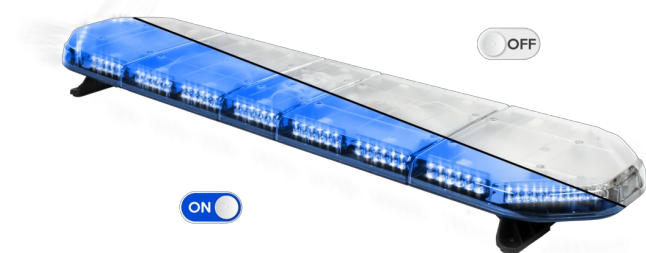

BARRE DI SEGNALAZIONE

LEGI39B12CB

LEGION Barra di segnalazione a LED | 139 cm | blu | 12V
+ centralina di controllo

EAN: 5414184006768

Specifiche

Assorbimento di corrente Amp	17 Amp	Fonte luminosa	LED
Caratteristiche	Con scatola di controllo (TRAFLEDCONTR.REV1)	Fornito con	Cavo, staffe di montaggio universali, scatola di controllo, manuale
Colore	Blu	Imballaggio	Scatola marrone con etichetta
Colore della lente	Trasparente	Impermeabile	Sì
Connessione	Estremità dei cavi aperte	Lunghezza	LARGE (131 - 150 cm)
Connettore tetto	No, ma possibile come opzione	Lunghezza del cavo (m)	4,50 m
Da ordinare presso	1	Montaggio	Fisso
Dimensioni	1387 mm x 331 mm x 59 mm (senza supporti di montaggio)	Numero di LED	132
ECE R65 Classe 2	Sì	Peso (kg)	15,800 Kg
EMC	EMC R10	Serie	Legion
EMC R10	Sì	Tensione operativa	12V