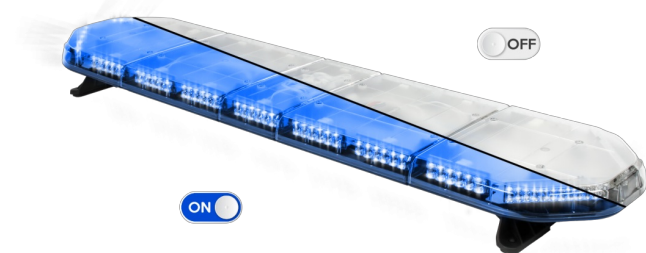

# BARRE DI SEGNALAZIONE

LEGI39B12CB

LEGION Barra di segnalazione a LED | 139 cm | blu | 12V  
+ centralina di controllo

EAN: 5414184006768

## Specifiche

Assorbimento di corrente Amp	17 Amp	Fonte luminosa	LED
Caratteristiche	Con scatola di controllo (TRAFLEDCONTR.REV1)	Fornito con	Cavo, staffe di montaggio universali, scatola di controllo, manuale
Colore	Blu	Imballaggio	Scatola marrone con etichetta
Colore della lente	Trasparente	Impermeabile	Sì
Connessione	Estremità dei cavi aperte	Lunghezza	LARGE (131 - 150 cm)
Connettore tetto	No, ma possibile come opzione	Lunghezza del cavo (m)	4,50 m
Da ordinare presso	1	Montaggio	Fisso
Dimensioni	1387 mm x 331 mm x 59 mm (senza supporti di montaggio)	Numero di LED	132
ECE R65 Classe 2	Sì	Peso (kg)	15,800 Kg
EMC	EMC R10	Serie	Legion
EMC R10	Sì	Tensione operativa	12V