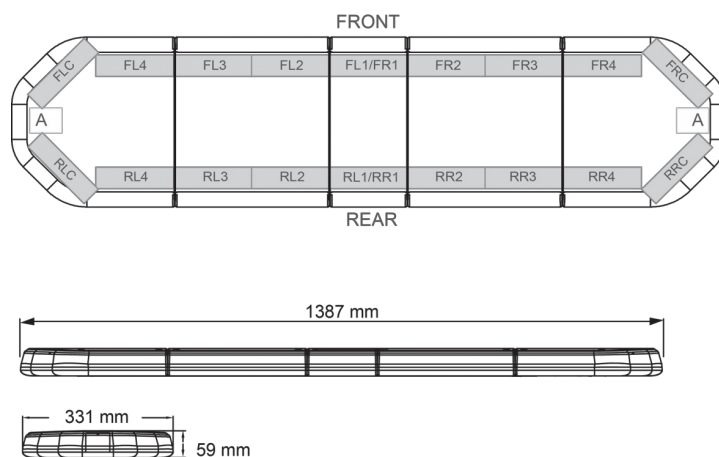

# BARRE DI SEGNALAZIONE

LEGI39B12CB

LEGION Barra di segnalazione a LED | 139 cm | blu | 12V  
+ centralina di controllo

EAN: 5414184006768

## Specifiche

Assorbimento di corrente Amp	17 Amp	Fonte luminosa	LED
Caratteristiche	Con scatola di controllo (TRAFLEDCONTR.REV1)	Fornito con	Cavo, staffe di montaggio universali, scatola di controllo, manuale
Colore	Blu	Imballaggio	Scatola marrone con etichetta
Colore della lente	Trasparente	Impermeabile	Sì
Connessione	Estremità dei cavi aperte	Lunghezza	LARGE (131 - 150 cm)
Connettore tetto	No, ma possibile come opzione	Lunghezza del cavo (m)	4,50 m
Da ordinare presso	1	Montaggio	Fisso
Dimensioni	1387 mm x 331 mm x 59 mm (senza supporti di montaggio)	Numero di LED	132
ECE R65 Classe 2	Sì	Peso (kg)	15,800 Kg
EMC	EMC R10	Serie	Legion
EMC R10	Sì	Tensione operativa	12V