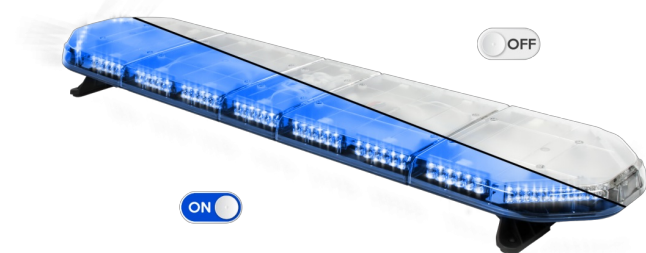

BARRE DI SEGNALAZIONE

LEGI39B12CB

LEGION Barra di segnalazione a LED | 139 cm | blu | 12V
+ centralina di controllo

EAN: 5414184006768

Specifiche

Assorbimento di corrente Amp	17 Amp	Fonte luminosa	LED
Caratteristiche	Con scatola di controllo (TRAFLEDCONTR.REV1)	Fornito con	Cavo, staffe di montaggio universali, scatola di controllo, manuale
Colore	Blu	Imballaggio	Scatola marrone con etichetta
Colore della lente	Trasparente	Impermeabile	Sì
Connessione	Estremità dei cavi aperte	Intervallo di lunghezza	LARGE (131 - 150 cm)
Connettore tetto	No, ma possibile come opzione	Lunghezza del cavo (m)	4,50 m
Da ordinare presso	1	Montaggio	Fisso
Dimensioni	1387 mm x 331 mm x 59 mm (senza supporti di montaggio)	Numero di LED	132
ECE R65 Classe 2	Sì	Peso (kg)	15,800 Kg
EMC	EMC R10	Serie	Legion
EMC R10	Sì	Tensione operativa	12V