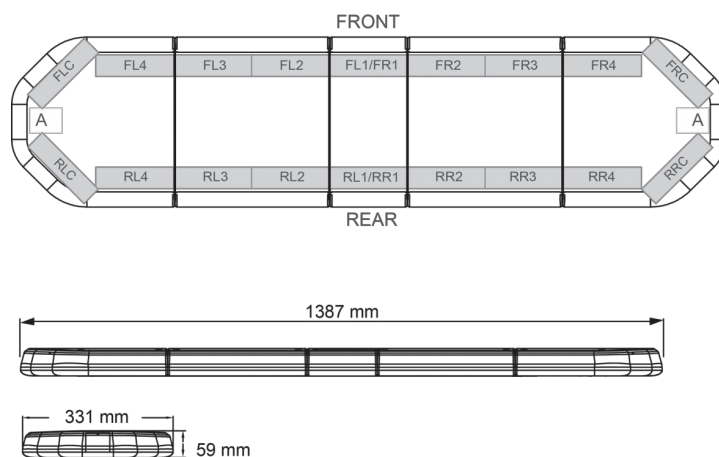

BARRE DI SEGNALAZIONE

LEGI39B12CB

LEGION Barra di segnalazione a LED | 139 cm | blu | 12V
+ centralina di controllo

EAN: 5414184006768

Specifiche

Assorbimento di corrente Amp	17 Amp	Fonte luminosa	LED
Caratteristiche	Con scatola di controllo (TRAFLEDCONTR.REV1)	Fornito con	Cavo, staffe di montaggio universali, scatola di controllo, manuale
Colore	Blu	Imballaggio	Scatola marrone con etichetta
Colore della lente	Trasparente	Impermeabile	Sì
Connessione	Estremità dei cavi aperte	Lunghezza	LARGE (131 - 150 cm)
Connettore tetto	No, ma possibile come opzione	Lunghezza del cavo (m)	4,50 m
Da ordinare presso	1	Montaggio	Fisso
Dimensioni	1387 mm x 331 mm x 59 mm (senza supporti di montaggio)	Numero di LED	132
ECE R65 Classe 2	Sì	Peso (kg)	15,800 Kg
EMC	EMC R10	Serie	Legion
EMC R10	Sì	Tensione operativa	12V