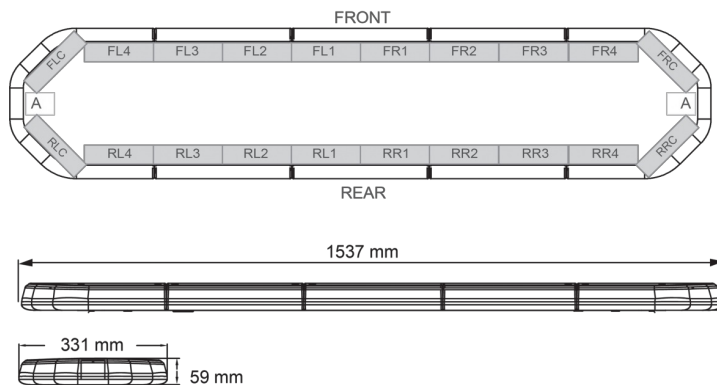

BARRE DI SEGNALAZIONE

LEG154B12

LEGION Barra di segnalazione a LED | 154 cm | blu | 12V

EAN: 5414184006782

Specifiche

Assorbimento di corrente Amp	18 Amp	Fonte luminosa	LED
Caratteristiche	Senza scatola di controllo, senza connettore per tetto	Fornito con	Cavo, staffe di montaggio universali, manuale
Colore	Blu	Imballaggio	Scatola marrone con etichetta
Colore della lente	Trasparente	Impermeabile	Sì
Connessione	Estremità dei cavi aperte	Lunghezza	X-LARGE (151 - 200 cm)
Connettore tetto	No, ma possibile come opzione	Lunghezza del cavo (m)	4,50 m
Da ordinare presso	1	Montaggio	Fisso
Dimensioni	1537 mm x 331 mm x 59 mm (senza supporti di montaggio)	Numero di LED	144
ECE R65 Classe 2	Sì	Peso (kg)	16,500 Kg
EMC	EMC R10	Serie	Legion
EMC R10	Sì	Tensione operativa	12V