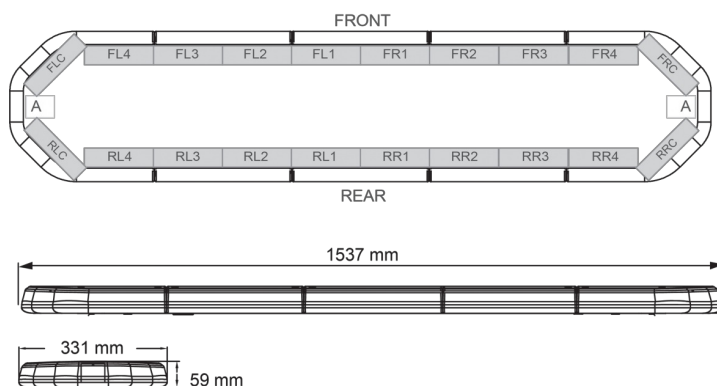

BARRE DI SEGNALAZIONE

LEG154B12

LEGION Barra di segnalazione a LED | 154 cm | blu | 12V

EAN: 5414184006782

Specifiche

Assorbimento di corrente Amp	18 Amp	Fonte luminosa	LED
Caratteristiche	Senza scatola di controllo, senza connettore per tetto	Fornito con	Cavo, staffe di montaggio universali, manuale
Colore	Blu	Imballaggio	Scatola marrone con etichetta
Colore della lente	Trasparente	Impermeabile	Sì
Connessione	Estremità dei cavi aperte	Lunghezza	X-LARGE (151 - 200 cm)
Connettore tetto	No, ma possibile come opzione	Lunghezza del cavo (m)	4,50 m
Da ordinare presso	1	Montaggio	Fisso
Dimensioni	1537 mm x 331 mm x 59 mm (senza supporti di montaggio)	Numero di LED	144
ECE R65 Classe 2	Sì	Peso (kg)	16,500 Kg
EMC	EMC R10	Serie	Legion
EMC R10	Sì	Tensione operativa	12V