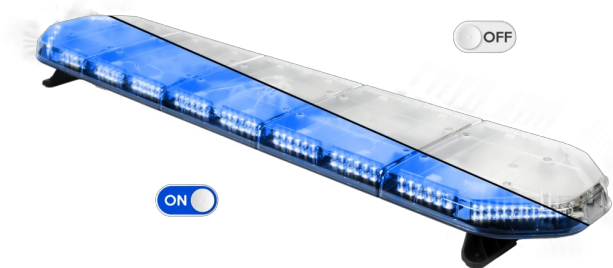

BARRE DI SEGNALAZIONE

LEG154B12

LEGION Barra di segnalazione a LED | 154 cm | blu | 12V

EAN: 5414184006782

Specifiche

Assorbimento di corrente Amp	18 Amp	Fonte luminosa	LED
Caratteristiche	Senza scatola di controllo, senza connettore per tetto	Fornito con	Cavo, staffe di montaggio universali, manuale
Colore	Blu	Imballaggio	Scatola marrone con etichetta
Colore della lente	Trasparente	Impermeabile	Sì
Connessione	Estremità dei cavi aperte	Intervallo di lunghezza	X-LARGE (151 - 200 cm)
Connettore tetto	No, ma possibile come opzione	Lunghezza del cavo (m)	4,50 m
Da ordinare presso	1	Montaggio	Fisso
Dimensioni	1537 mm x 331 mm x 59 mm (senza supporti di montaggio)	Numero di LED	144
ECE R65 Classe 2	Sì	Peso (kg)	16,500 Kg
EMC	EMC R10	Serie	Legion
EMC R10	Sì	Tensione operativa	12V