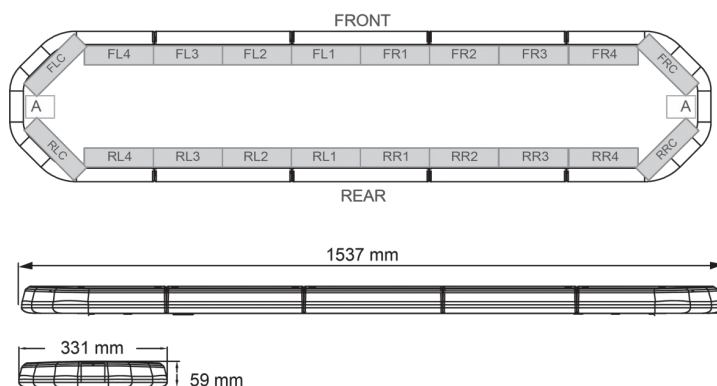

BARRE DI SEGNALAZIONE

LEG154B12

LEGION Barra di segnalazione a LED | 154 cm | blu | 12V

EAN: 5414184006782

Specifiche

Assorbimento di corrente Amp	18 Amp	Fonte luminosa	LED
Caratteristiche	Senza scatola di controllo, senza connettore per tetto	Fornito con	Cavo, staffe di montaggio universali, manuale
Colore	Blu	Imballaggio	Scatola marrone con etichetta
Colore della lente	Trasparente	Impermeabile	Sì
Connessione	Estremità dei cavi aperte	Intervallo di lunghezza	X-LARGE (151 - 200 cm)
Connettore tetto	No, ma possibile come opzione	Lunghezza del cavo (m)	4,50 m
Da ordinare presso	1	Montaggio	Fisso
Dimensioni	1537 mm x 331 mm x 59 mm (senza supporti di montaggio)	Numero di LED	144
ECE R65 Classe 2	Sì	Peso (kg)	16,500 Kg
EMC	EMC R10	Serie	Legion
EMC R10	Sì	Tensione operativa	12V