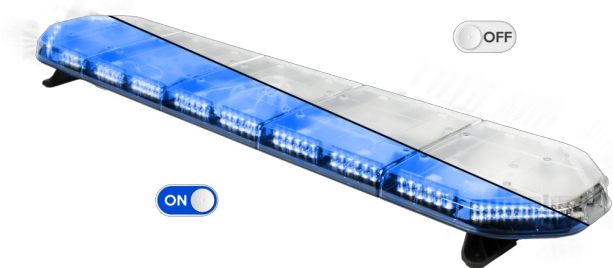

BARRE DI SEGNALAZIONE

LEG154B12

LEGION Barra di segnalazione a LED | 154 cm | blu | 12V

EAN: 5414184006782

Specifiche

Assorbimento di corrente Amp	18 Amp	Fonte luminosa	LED
Caratteristiche	Senza scatola di controllo, senza connettore per tetto	Fornito con	Cavo, staffe di montaggio universali, manuale
Colore	Blu	Imballaggio	Scatola marrone con etichetta
Colore della lente	Trasparente	Impermeabile	Sì
Connessione	Estremità dei cavi aperte	Lunghezza	X-LARGE (151 - 200 cm)
Connettore tetto	No, ma possibile come opzione	Lunghezza del cavo (m)	4,50 m
Da ordinare presso	1	Montaggio	Fisso
Dimensioni	1537 mm x 331 mm x 59 mm (senza supporti di montaggio)	Numero di LED	144
ECE R65 Classe 2	Sì	Peso (kg)	16,500 Kg
EMC	EMC R10	Serie	Legion
EMC R10	Sì	Tensione operativa	12V