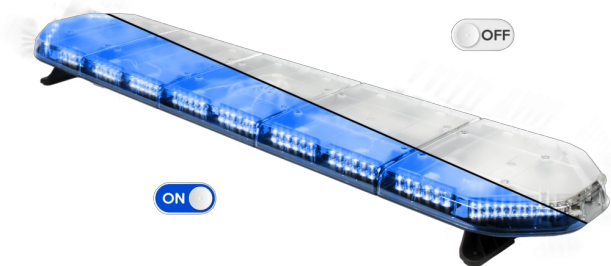

BARRE DI SEGNALAZIONE

LEG154B12

LEGION Barra di segnalazione a LED | 154 cm | blu | 12V

EAN: 5414184006782

Specifiche

Assorbimento di corrente Amp	18 Amp	Fonte luminosa	LED
Caratteristiche	Senza scatola di controllo, senza connettore per tetto	Fornito con	Cavo, staffe di montaggio universali, manuale
Colore	Blu	Imballaggio	Scatola marrone con etichetta
Colore della lente	Trasparente	Impermeabile	Sì
Connessione	Estremità dei cavi aperte	Lunghezza	X-LARGE (151 - 200 cm)
Connettore tetto	No, ma possibile come opzione	Lunghezza del cavo (m)	4,50 m
Da ordinare presso	1	Montaggio	Fisso
Dimensioni	1537 mm x 331 mm x 59 mm (senza supporti di montaggio)	Numero di LED	144
ECE R65 Classe 2	Sì	Peso (kg)	16,500 Kg
EMC	EMC R10	Serie	Legion
EMC R10	Sì	Tensione operativa	12V