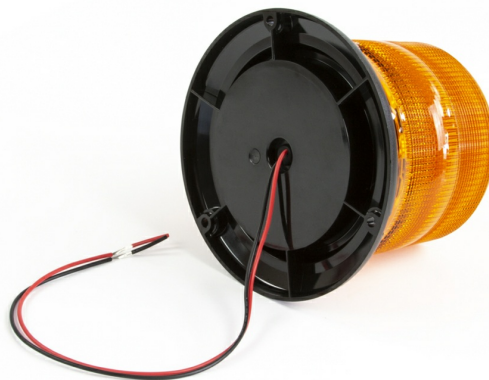

LAMPEGGIANTI ROTANTI

518-DV-OR

Lampeggiatore | 15 LEDs | montaggio a 3 bulloni | 12-24V | ambar

EAN: 5414184006928

Specifiche

Altezza mm	116 mm	Fornito con	Manuale, viti di montaggio
Colore	Ambra	Gamma di altezza	111 - 130 mm
Colore dei LED	Ambra	Gamma di diametri	171 - 210 mm
Colore della lente	Ambra	Grado di protezione IP	IPX6
Connessione	Estremità dei cavi aperte	Imballaggio	Imballaggio POS
Da ordinare presso	1	Montaggio	Montaggio a 3 bulloni
Diametro mm	142 mm	Numero di LED	15
ECE R65 Classe 1	Sì	Numero di sequenze di lampeggio	16
EMC	EMC R10	Peso (kg)	0,593 Kg
EMC R10	Sì	Temperatura di esercizio	-30°C / +65°C
Fonte luminosa	LED	Tensione operativa	12V - 24V