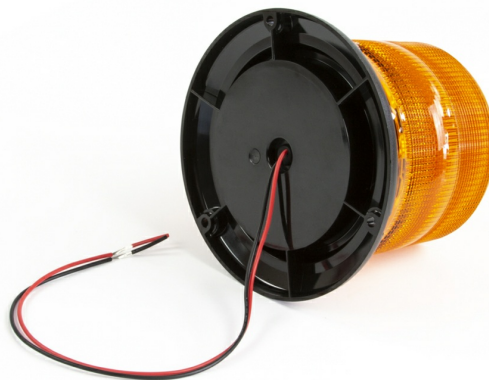

LAMPEGGIANTI ROTANTI

518-DV-OR

Lampeggiatore | 15 LEDs | montaggio a 3 bulloni | 12-24V | ambar

EAN: 5414184006928

Specifiche

Altezza mm	116 mm	Gamma di altezza	111 - 130 mm
Colore	Ambra	Grado di protezione IP	IPX6
Colore dei LED	Ambra	Imballaggio	Imballaggio POS
Colore della lente	Ambra	Montaggio	Montaggio a 3 bulloni
Connessione	Estremità dei cavi aperte	Numero di LED	15
Da ordinare presso	1	Numero di sequenze di lampeggio	16
Diametro mm	142 mm	Peso (kg)	0,593 Kg
ECE R65 Classe 1	Si	Temperatura di esercizio	-30°C / +65°C
EMC	EMC R10	Tensione operativa	12V - 24V
EMC R10	Si		
Fonte luminosa	LED		
Fornito con	Manuale, viti di montaggio		