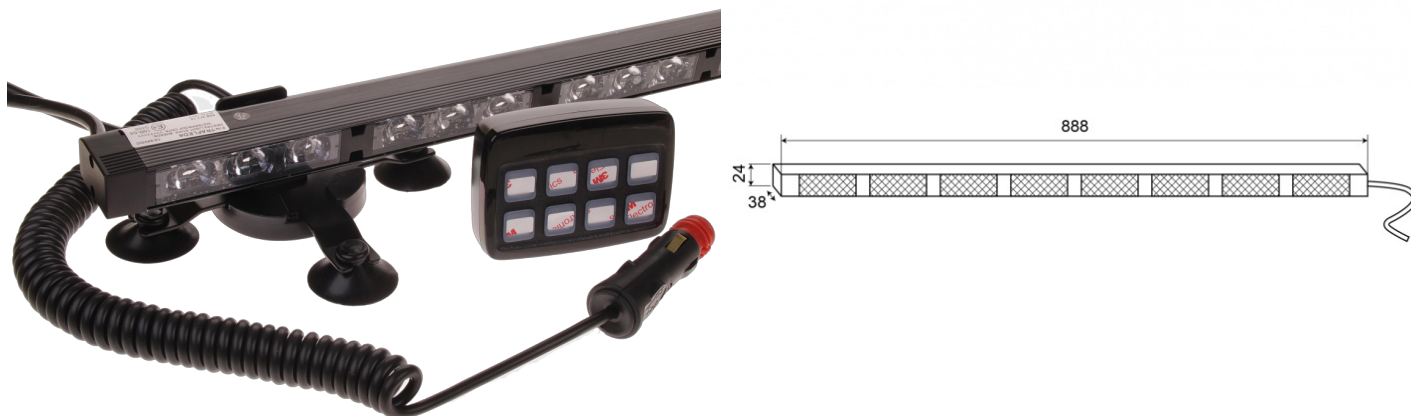

CONSULENTI DEL TRAFFICO A LED

TRAFLED8-O-
SB250

Consulente del traffico a LED | 8 moduli | magnetico
|12-24V | ambra

EAN: 5414184007000

Specifiche

Colore	Ambra	Grado di protezione IP	IP67
Colore della lente	Trasparente	Lunghezza del cavo (m)	15 m
Connessione	Spina per accendisigari	Montaggio	Magnetico
Da ordinare presso	1	Numero di LED	8x3
Dimensioni	888 x 38 x 24 mm	Numero di moduli	8
EMC	EMC R10	Numero di sequenze di lampeggio	Da sinistra a destra, da destra a sinistra e avviso
EMC R10	Sì	Temperatura di esercizio	-30°C / +65°C
Fonte luminosa	LED	Tensione operativa	12V - 24V
Fornito con	Staffa combinata montata con magneti/ventose - unità di controllo con supporto - cavo a spirale per alimentazione tramite presa accendisigari	Watt	24,40 Watt