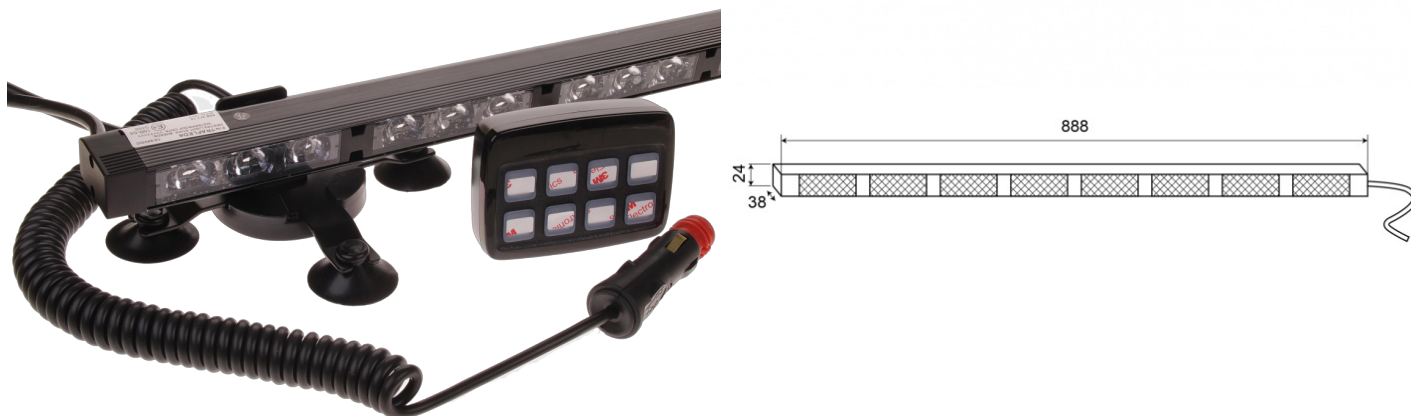

# CONSULENTI DEL TRAFFICO A LED

TRAFLED8-O-  
SB250

Consulente del traffico a LED | 8 moduli | magnetico  
|12-24V | ambra

EAN: 5414184007000

## Specifiche

Colore	Ambra	Grado di protezione IP	IP67
Colore della lente	Trasparente	Lunghezza del cavo (m)	15 m
Connessione	Spina per accendisigari	Montaggio	Magnetico
Da ordinare presso	1	Numero di LED	8x3
Dimensioni	888 x 38 x 24 mm	Numero di moduli	8
EMC	EMC R10	Numero di sequenze di lampeggio	Da sinistra a destra, da destra a sinistra e avviso
EMC R10	Sì	Temperatura di esercizio	-30°C / +65°C
Fonte luminosa	LED	Tensione operativa	12V - 24V
Fornito con	Staffa combinata montata con magneti/ventose - unità di controllo con supporto - cavo a spirale per alimentazione tramite presa accendisigari	Watt	24,40 Watt