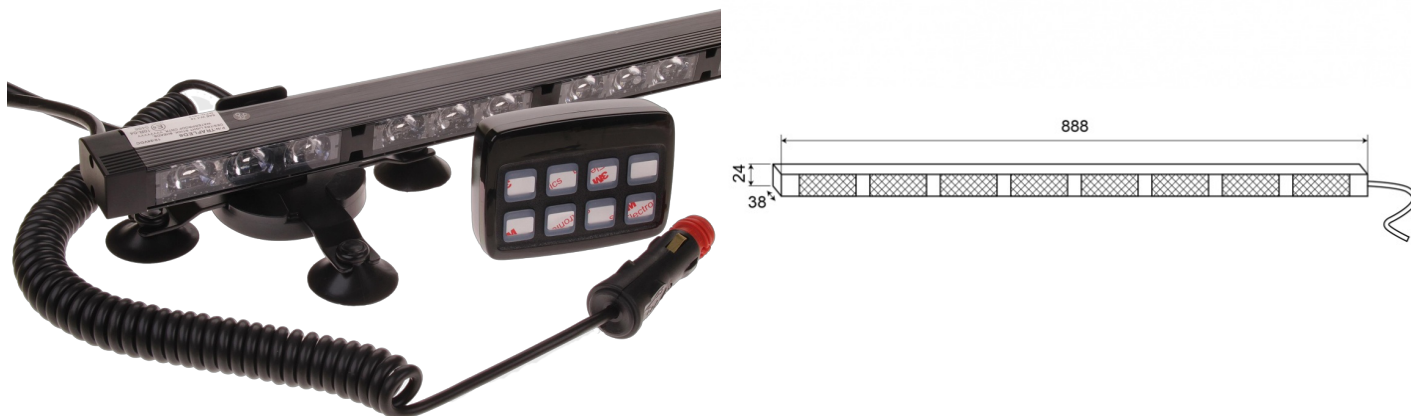

# CONSULENTI DEL TRAFFICO A LED

TRAFLED8-O-  
SB250

Consulente del traffico a LED | 8 moduli | magnetico  
|12-24V | ambra

EAN: 5414184007000

## Specifiche

Colore	Ambra	Grado di protezione IP	IP67
Colore della lente	Trasparente	Lunghezza del cavo (m)	15 m
Connessione	Spina per accendisigari	Montaggio	Magnetico
Da ordinare presso	1	Numero di LED	8x3
Dimensioni	888 x 38 x 24 mm	Numero di moduli	8
EMC	EMC R10	Numero di sequenze di lampeggio	Da sinistra a destra, da destra a sinistra e avviso
EMC R10	Si	Temperatura di esercizio	-30°C / +65°C
Fonte luminosa	LED	Tensione operativa	12V - 24V
Fornito con	Staffa combinata montata con magneti/ventose - unità di controllo con supporto - cavo a spirale per alimentazione tramite presa accendisigari	Watt	24,40 Watt