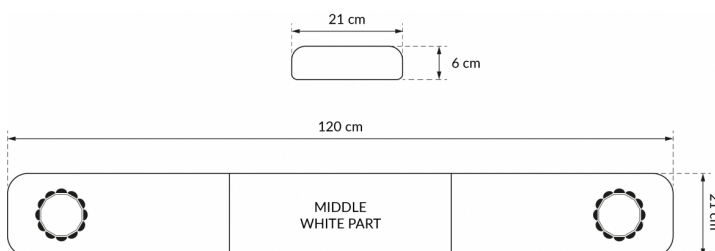

BARRE DI SEGNALAZIONE

SOLID-120-OR

SOLID Barra di segnalazione a LED | 120 cm | ambra | 12/24V

EAN: 5414184007215

Specifiche

Caratteristiche	Senza scatola di controllo, senza connettore per tetto
Colore	Ambra
Colore della lente	Ambra
Connessione	Estremità dei cavi aperte
Da ordinare presso	1
Dimensioni	1200 mm x 210 mm x 60 mm (senza supporti di montaggio)
ECE R65 Classe 1	Sì
EMC	EMC R10
EMC R10	Sì
Fonte luminosa	LED

Fornito con	Cavo, staffe di montaggio universali
Imballaggio	Scatola marrone con etichetta
Impermeabile	Sì
Lunghezza	MEDIO (101 - 130 cm)
Lunghezza del cavo (m)	4,50 m
Lunghezza mm	1200 mm
Montaggio	Fisso
Serie	Solid
Tensione operativa	12V - 24V