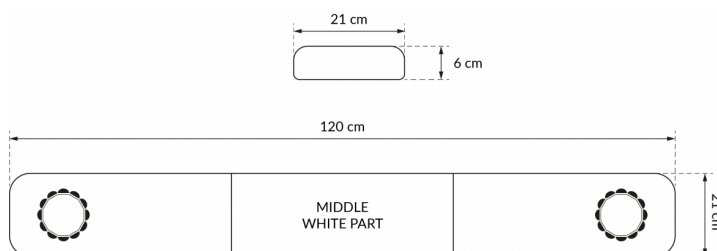

BARRE DI SEGNALAZIONE

SOLID-120-OR

SOLID Barra di segnalazione a LED | 120 cm | ambra | 12/24V

EAN: 5414184007215

Specifiche

Caratteristiche	Senza scatola di controllo, senza connettore per tetto
Colore	Ambra
Colore della lente	Ambra
Connessione	Estremità dei cavi aperte
Da ordinare presso	1
Dimensioni	1200 mm x 210 mm x 60 mm (senza supporti di montaggio)
ECE R65 Classe 1	Sì
EMC	EMC R10
EMC R10	Sì
Fonte luminosa	LED

Fornito con	Cavo, staffe di montaggio universali
Imballaggio	Scatola marrone con etichetta
Impermeabile	Sì
Intervallo di lunghezza	MEDIO (101 - 130 cm)
Lunghezza del cavo (m)	4,50 m
Lunghezza mm	1200 mm
Montaggio	Fisso
Serie	Solid
Tensione operativa	12V - 24V