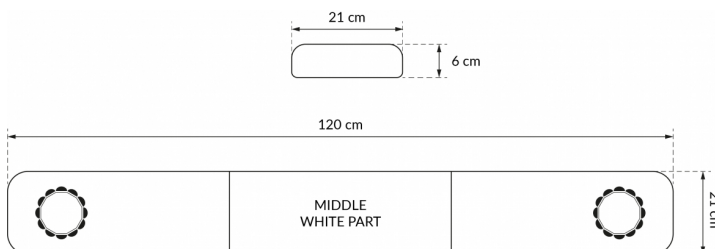

BARRE DI SEGNALAZIONE

SOLID-120-CLOR

SOLID Barra di segnalazione a LED | 120 cm | ambra | 12/24V

EAN: 5414184007222

Specifiche

Caratteristiche	Senza scatola di controllo, senza connettore per tetto
Colore	Ambra
Colore della lente	Trasparente
Connessione	Estremità dei cavi aperte
Da ordinare presso	1
Dimensioni	1200 mm x 210 mm x 60 mm (senza supporti di montaggio)
ECE R65 Classe 1	Sì
EMC	EMC R10
EMC R10	Sì

Fonte luminosa	LED
Fornito con	Cavo, staffe di montaggio universali
Imballaggio	Scatola marrone con etichetta
Lunghezza	MEDIO (101 - 130 cm)
Lunghezza del cavo (m)	4,50 m
Lunghezza mm	1200 mm
Montaggio	Fisso
Serie	Solid
Tensione operativa	12V - 24V