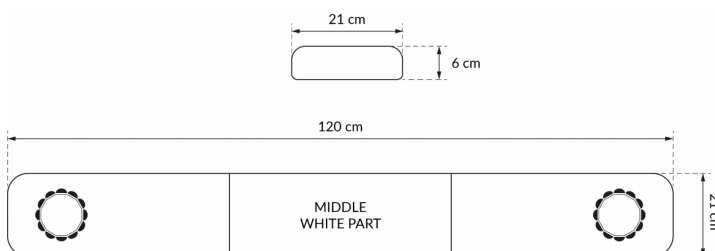

BARRE DI SEGNALAZIONE

SOLID-120-CLOR

SOLID Barra di segnalazione a LED | 120 cm | ambra | 12/24V

EAN: 5414184007222

Specifiche

Caratteristiche	Senza scatola di controllo, senza connettore per tetto
Colore	Ambra
Colore della lente	Trasparente
Connessione	Estremità dei cavi aperte
Da ordinare presso	1
Dimensioni	1200 mm x 210 mm x 60 mm (senza supporti di montaggio)
ECE R65 Classe 1	Sì
EMC	EMC R10
EMC R10	Sì

Fonte luminosa	LED
Fornito con	Cavo, staffe di montaggio universali
Imballaggio	Scatola marrone con etichetta
Lunghezza	MEDIO (101 - 130 cm)
Lunghezza del cavo (m)	4,50 m
Lunghezza mm	1200 mm
Montaggio	Fisso
Serie	Solid
Tensione operativa	12V - 24V