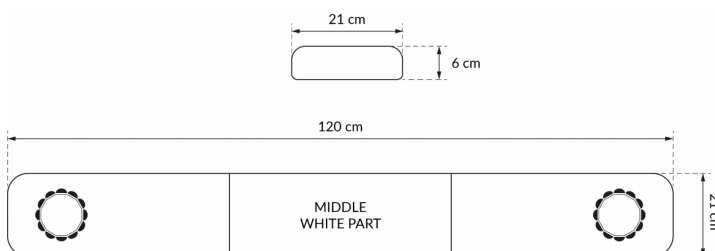

BARRE DI SEGNALAZIONE

SOLID-120-CLOR

SOLID Barra di segnalazione a LED | 120 cm | ambra | 12/24V

EAN: 5414184007222

Specifiche

Caratteristiche	Senza scatola di controllo, senza connettore per tetto
Colore	Ambra
Colore della lente	Trasparente
Connessione	Estremità dei cavi aperte
Da ordinare presso	1
Dimensioni	1200 mm x 210 mm x 60 mm (senza supporti di montaggio)
ECE R65 Classe 1	Sì
EMC	EMC R10
EMC R10	Sì

Fonte luminosa	LED
Fornito con	Cavo, staffe di montaggio universali
Imballaggio	Scatola marrone con etichetta
Intervallo di lunghezza	MEDIO (101 - 130 cm)
Lunghezza del cavo (m)	4,50 m
Lunghezza mm	1200 mm
Montaggio	Fisso
Serie	Solid
Tensione operativa	12V - 24V