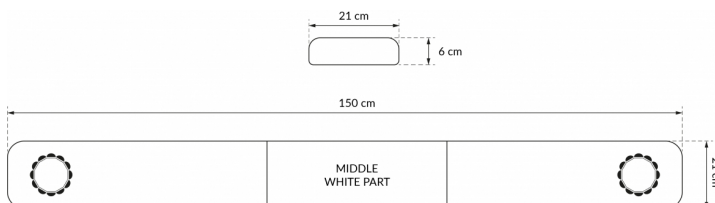

BARRE DI SEGNALAZIONE

SOLID-150-OR

SOLID Barra di segnalazione a LED | 150 cm | ambra | 12/24V

EAN: 5414184007239

Specifiche

Caratteristiche	Senza scatola di controllo, senza connettore per tetto
Colore	Ambra
Colore della lente	Ambra
Connessione	Estremità dei cavi aperte
Da ordinare presso	1
Dimensioni	1500 mm x 210 mm x 60 mm (senza supporti di montaggio)
ECE R65 Classe 1	Sì
EMC	EMC R10
EMC R10	Sì
Fonte luminosa	LED

Fornito con	Cavo, staffe di montaggio universali, manuale
Imballaggio	Scatola marrone con etichetta
Impermeabile	Sì
Intervallo di lunghezza	LARGE (131 - 150 cm)
Lunghezza del cavo (m)	4,50 m
Lunghezza mm	1500
Montaggio	Fisso
Serie	Solid
Tensione operativa	12V - 24V