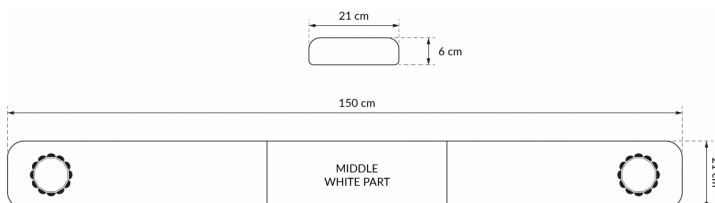

# BARRE DI SEGNALAZIONE

SOLID-150-OR

SOLID Barra di segnalazione a LED | 150 cm | ambra | 12/24V

EAN: 5414184007239

## Specifiche

Caratteristiche	Senza scatola di controllo, senza connettore per tetto
Colore	Ambra
Colore della lente	Ambra
Connessione	Estremità dei cavi aperte
Da ordinare presso	1
Dimensioni	1500 mm x 210 mm x 60 mm (senza supporti di montaggio)
ECE R65 Classe 1	Sì
EMC	EMC R10
EMC R10	Sì
Fonte luminosa	LED

Fornito con	Cavo, staffe di montaggio universali, manuale
Imballaggio	Scatola marrone con etichetta
Impermeabile	Sì
Lunghezza	LARGE (131 - 150 cm)
Lunghezza del cavo (m)	4,50 m
Lunghezza mm	1500
Montaggio	Fisso
Serie	Solid
Tensione operativa	12V - 24V