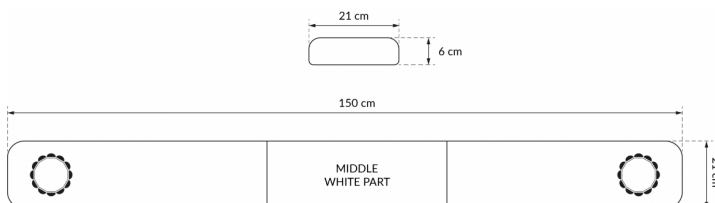

BARRE DI SEGNALAZIONE

SOLID-150-OR

SOLID Barra di segnalazione a LED | 150 cm | ambra | 12/24V

EAN: 5414184007239

Specifiche

Caratteristiche	Senza scatola di controllo, senza connettore per tetto
Colore	Ambra
Colore della lente	Ambra
Connessione	Estremità dei cavi aperte
Da ordinare presso	1
Dimensioni	1500 mm x 210 mm x 60 mm (senza supporti di montaggio)
ECE R65 Classe 1	Sì
EMC	EMC R10
EMC R10	Sì
Fonte luminosa	LED

Fornito con	Cavo, staffe di montaggio universali, manuale
Imballaggio	Scatola marrone con etichetta
Impermeabile	Sì
Lunghezza	LARGE (131 - 150 cm)
Lunghezza del cavo (m)	4,50 m
Lunghezza mm	1500
Montaggio	Fisso
Serie	Solid
Tensione operativa	12V - 24V