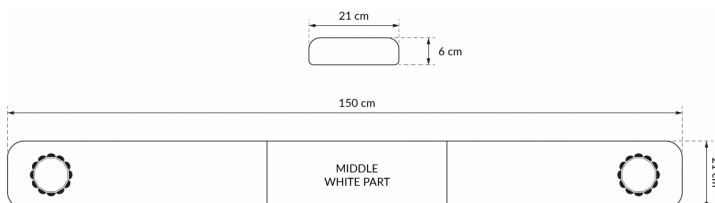

# BARRE DI SEGNALAZIONE

SOLID-150-CLOR

SOLID Barra di segnalazione a LED | 150 cm | ambra | 12/24V

EAN: 5414184007246

## Specifiche

Caratteristiche	Senza scatola di controllo, senza connettore per tetto
Colore	Ambra
Colore della lente	Trasparente
Connessione	Estremità dei cavi aperte
Da ordinare presso	1
Dimensioni	1500 mm x 210 mm x 60 mm (senza supporti di montaggio)
ECE R65 Classe 1	Sì
EMC	EMC R10
EMC R10	Sì
Fonte luminosa	LED

Fornito con	Cavo, staffe di montaggio universali
Imballaggio	Scatola marrone con etichetta
Impermeabile	Sì
Lunghezza	LARGE (131 - 150 cm)
Lunghezza del cavo (m)	4,50 m
Lunghezza mm	1500
Montaggio	Fisso
Serie	Solid
Tensione operativa	12V - 24V