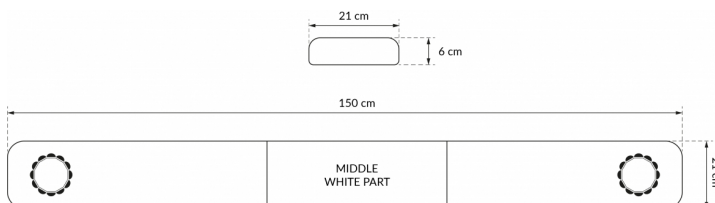

BARRE DI SEGNALAZIONE

SOLID-150-CLOR

SOLID Barra di segnalazione a LED | 150 cm | ambra | 12/24V

EAN: 5414184007246

Specifiche

Caratteristiche	Senza scatola di controllo, senza connettore per tetto
Colore	Ambra
Colore della lente	Trasparente
Connessione	Estremità dei cavi aperte
Da ordinare presso	1
Dimensioni	1500 mm x 210 mm x 60 mm (senza supporti di montaggio)
ECE R65 Classe 1	Sì
EMC	EMC R10
EMC R10	Sì
Fonte luminosa	LED

Fornito con	Cavo, staffe di montaggio universali
Imballaggio	Scatola marrone con etichetta
Impermeabile	Sì
Intervallo di lunghezza	LARGE (131 - 150 cm)
Lunghezza del cavo (m)	4,50 m
Lunghezza mm	1500
Montaggio	Fisso
Serie	Solid
Tensione operativa	12V - 24V