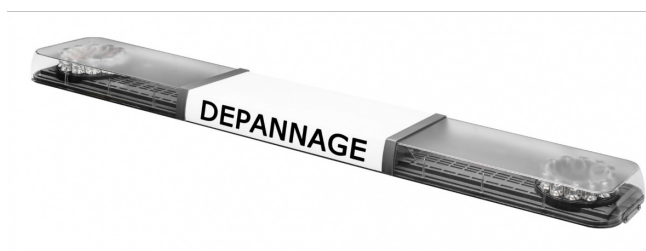

# BARRE DI SEGNALAZIONE

SOLID-150-CLOR

SOLID Barra di segnalazione a LED | 150 cm | ambra | 12/24V

EAN: 5414184007246

## Specifiche

Caratteristiche	Senza scatola di controllo, senza connettore per tetto
Colore	Ambra
Colore della lente	Trasparente
Connessione	Estremità dei cavi aperte
Da ordinare presso	1
Dimensioni	1500 mm x 210 mm x 60 mm (senza supporti di montaggio)
ECE R65 Classe 1	Sì
EMC	EMC R10
EMC R10	Sì
Fonte luminosa	LED

Fornito con	Cavo, staffe di montaggio universali
Imballaggio	Scatola marrone con etichetta
Impermeabile	Sì
Lunghezza	LARGE (131 - 150 cm)
Lunghezza del cavo (m)	4,50 m
Lunghezza mm	1500
Montaggio	Fisso
Serie	Solid
Tensione operativa	12V - 24V