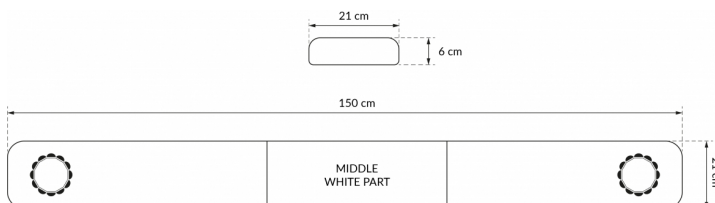

BARRE DI SEGNALAZIONE

SOLID-150-CLOR

SOLID Barra di segnalazione a LED | 150 cm | ambra | 12/24V

EAN: 5414184007246

Specifiche

| | |
|--------------------|--|
| Caratteristiche | Senza scatola di controllo, senza connettore per tetto |
| Colore | Ambra |
| Colore della lente | Trasparente |
| Connessione | Estremità dei cavi aperte |
| Da ordinare presso | 1 |
| Dimensioni | 1500 mm x 210 mm x 60 mm (senza supporti di montaggio) |
| ECE R65 Classe 1 | Sì |
| EMC | EMC R10 |
| EMC R10 | Sì |
| Fonte luminosa | LED |

| | |
|------------------------|--------------------------------------|
| Fornito con | Cavo, staffe di montaggio universali |
| Imballaggio | Scatola marrone con etichetta |
| Impermeabile | Sì |
| Lunghezza | LARGE (131 - 150 cm) |
| Lunghezza del cavo (m) | 4,50 m |
| Lunghezza mm | 1500 |
| Montaggio | Fisso |
| Serie | Solid |
| Tensione operativa | 12V - 24V |