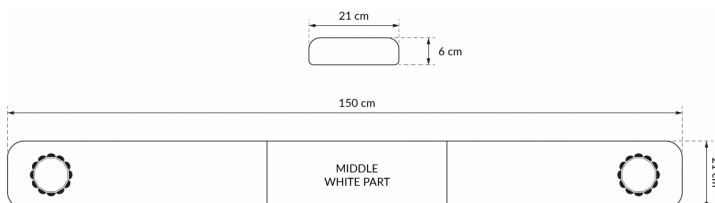

BARRE DI SEGNALAZIONE

SOLID-150-CLOR

SOLID Barra di segnalazione a LED | 150 cm | ambra | 12/24V

EAN: 5414184007246

Specifiche

Caratteristiche	Senza scatola di controllo, senza connettore per tetto
Colore	Ambra
Colore della lente	Trasparente
Connessione	Estremità dei cavi aperte
Da ordinare presso	1
Dimensioni	1500 mm x 210 mm x 60 mm (senza supporti di montaggio)
ECE R65 Classe 1	Sì
EMC	EMC R10
EMC R10	Sì
Fonte luminosa	LED

Fornito con	Cavo, staffe di montaggio universali
Imballaggio	Scatola marrone con etichetta
Impermeabile	Sì
Lunghezza	LARGE (131 - 150 cm)
Lunghezza del cavo (m)	4,50 m
Lunghezza mm	1500
Montaggio	Fisso
Serie	Solid
Tensione operativa	12V - 24V