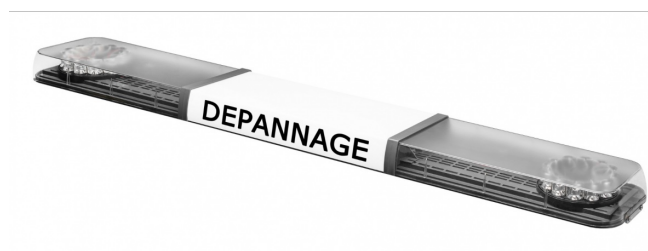

BARRE DI SEGNALAZIONE

SOLID-150-CLOR

SOLID Barra di segnalazione a LED | 150 cm | ambra | 12/24V

EAN: 5414184007246

Specifiche

| | |
|--------------------|--|
| Caratteristiche | Senza scatola di controllo, senza connettore per tetto |
| Colore | Ambra |
| Colore della lente | Trasparente |
| Connessione | Estremità dei cavi aperte |
| Da ordinare presso | 1 |
| Dimensioni | 1500 mm x 210 mm x 60 mm (senza supporti di montaggio) |
| ECE R65 Classe 1 | Sì |
| EMC | EMC R10 |
| EMC R10 | Sì |
| Fonte luminosa | LED |

| | |
|------------------------|--------------------------------------|
| Fornito con | Cavo, staffe di montaggio universali |
| Imballaggio | Scatola marrone con etichetta |
| Impermeabile | Sì |
| Lunghezza | LARGE (131 - 150 cm) |
| Lunghezza del cavo (m) | 4,50 m |
| Lunghezza mm | 1500 |
| Montaggio | Fisso |
| Serie | Solid |
| Tensione operativa | 12V - 24V |