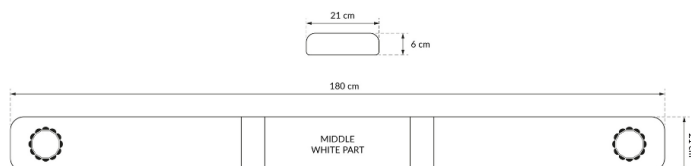

# BARRE DI SEGNALAZIONE

SOLID-180-CLOR

SOLID Barra di segnalazione a LED | 180 cm | ambra | 12/24V

EAN: 5414184007253

## Specifiche

Caratteristiche	Senza scatola di controllo, senza connettore per tetto
Colore	Ambra
Colore della lente	Trasparente
Connessione	Estremità dei cavi aperte
Da ordinare presso	1
Dimensioni	1800 mm x 210 mm x 90 mm (senza supporti di montaggio)
ECE R65 Classe 1	Sì
EMC	EMC R10
EMC R10	Sì
Fonte luminosa	LED

Fornito con	Cavo, staffe di montaggio universali
Imballaggio	Scatola marrone con etichetta
Impermeabile	Sì
Lunghezza	X-LARGE (151 - 200 cm)
Lunghezza del cavo (m)	4,50 m
Lunghezza mm	1800
Montaggio	Fisso
Serie	Solid
Tensione operativa	12V - 24V