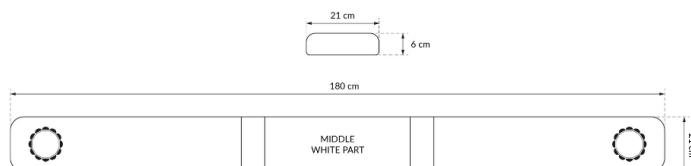

BARRE DI SEGNALAZIONE

SOLID-180-CLOR

SOLID Barra di segnalazione a LED | 180 cm | ambra | 12/24V

EAN: 5414184007253

Specifiche

Caratteristiche	Senza scatola di controllo, senza connettore per tetto
Colore	Ambra
Colore della lente	Trasparente
Connessione	Estremità dei cavi aperte
Da ordinare presso	1
Dimensioni	1800 mm x 210 mm x 90 mm (senza supporti di montaggio)
ECE R65 Classe 1	Sì
EMC	EMC R10
EMC R10	Sì
Fonte luminosa	LED

Fornito con	Cavo, staffe di montaggio universali
Imballaggio	Scatola marrone con etichetta
Impermeabile	Sì
Intervallo di lunghezza	X-LARGE (151 - 200 cm)
Lunghezza del cavo (m)	4,50 m
Lunghezza mm	1800
Montaggio	Fisso
Serie	Solid
Tensione operativa	12V - 24V