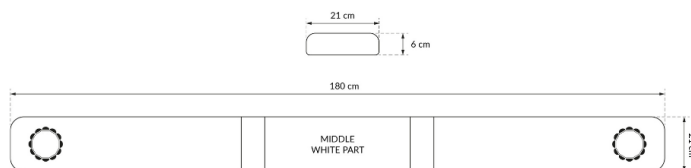

BARRE DI SEGNALAZIONE

SOLID-180-CLOR

SOLID Barra di segnalazione a LED | 180 cm | ambra | 12/24V

EAN: 5414184007253

Specifiche

Caratteristiche	Senza scatola di controllo, senza connettore per tetto
Colore	Ambra
Colore della lente	Trasparente
Connessione	Estremità dei cavi aperte
Da ordinare presso	1
Dimensioni	1800 mm x 210 mm x 90 mm (senza supporti di montaggio)
ECE R65 Classe 1	Sì
EMC	EMC R10
EMC R10	Sì
Fonte luminosa	LED

Fornito con	Cavo, staffe di montaggio universali
Imballaggio	Scatola marrone con etichetta
Impermeabile	Sì
Lunghezza	X-LARGE (151 - 200 cm)
Lunghezza del cavo (m)	4,50 m
Lunghezza mm	1800
Montaggio	Fisso
Serie	Solid
Tensione operativa	12V - 24V