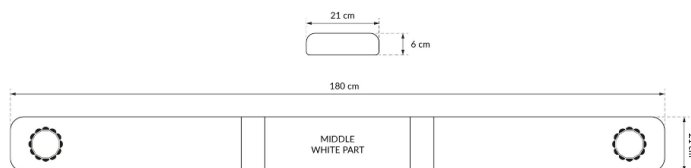

BARRE DI SEGNALAZIONE

SOLID-180-OR

SOLID Barra di segnalazione a LED | 180 cm | ambra | 12/24V

EAN: 5414184007260

Specifiche

Caratteristiche	Senza scatola di controllo, senza connettore per tetto	Fornito con	Cavo, staffe di montaggio universali
Colore	Ambra	Imballaggio	Scatola marrone con etichetta
Colore della lente	Ambra	Impermeabile	Sì
Connessione	Estremità dei cavi aperte	Lunghezza	X-LARGE (151 - 200 cm)
Da ordinare presso	1	Lunghezza del cavo (m)	4,50 m
ECE R65 Classe 1	Sì	Lunghezza mm	1800
EMC	EMC R10	Montaggio	Fisso
EMC R10	Sì	Serie	Solid
Fonte luminosa	LED	Tensione operativa	12V - 24V