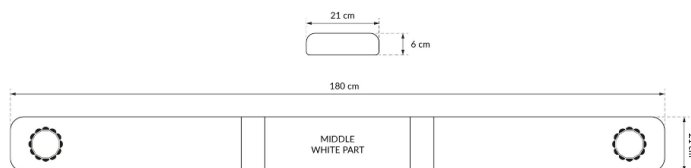

# BARRE DI SEGNALAZIONE

SOLID-180-OR

SOLID Barra di segnalazione a LED | 180 cm | ambra | 12/24V

EAN: 5414184007260

## Specifiche

Caratteristiche	Senza scatola di controllo, senza connettore per tetto	Fornito con	Cavo, staffe di montaggio universali
Colore	Ambra	Imballaggio	Scatola marrone con etichetta
Colore della lente	Ambra	Impermeabile	Sì
Connessione	Estremità dei cavi aperte	Lunghezza	X-LARGE (151 - 200 cm)
Da ordinare presso	1	Lunghezza del cavo (m)	4,50 m
ECE R65 Classe 1	Sì	Lunghezza mm	1800
EMC	EMC R10	Montaggio	Fisso
EMC R10	Sì	Serie	Solid
Fonte luminosa	LED	Tensione operativa	12V - 24V