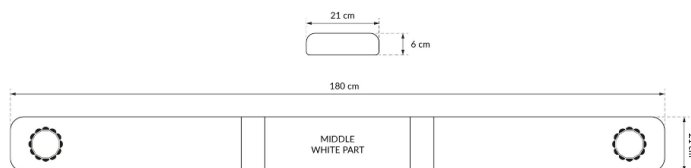

BARRE DI SEGNALAZIONE

SOLID-180-OR

SOLID Barra di segnalazione a LED | 180 cm | ambra | 12/24V

EAN: 5414184007260

Specifiche

Caratteristiche	Senza scatola di controllo, senza connettore per tetto	Fornito con	Cavo, staffe di montaggio universali
Colore	Ambra	Imballaggio	Scatola marrone con etichetta
Colore della lente	Ambra	Impermeabile	Sì
Connessione	Estremità dei cavi aperte	Intervallo di lunghezza	X-LARGE (151 - 200 cm)
Da ordinare presso	1	Lunghezza del cavo (m)	4,50 m
ECE R65 Classe 1	Sì	Lunghezza mm	1800
EMC	EMC R10	Montaggio	Fisso
EMC R10	Sì	Serie	Solid
Fonte luminosa	LED	Tensione operativa	12V - 24V