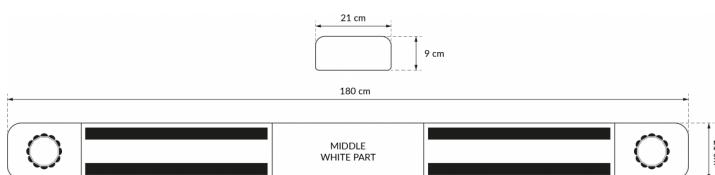

BARRE DI SEGNALAZIONE

SOLID-180-OR-
4XLEDB

SOLID Barra di segnalazione a LED | 180 cm | ambra |
12/24V

EAN: 5414184009349

Specifiche

Caratteristiche	Barra luminosa a LED con 4 barre LED ad alta potenza (2 frontali, 2 posteriori)
Colore	Ambra
Colore della lente	Ambra
Connessione	Estremità dei cavi aperte
Da ordinare presso	1
Dimensioni	1800 mm x 210 mm x 90 mm (senza supporti di montaggio)
ECE R65 Classe 1	Sì
EMC	EMC R10
EMC R10	Sì
Fonte luminosa	LED

Fornito con	Cavo, staffe di montaggio universali, scatola di controllo
Imballaggio	Scatola marrone con etichetta
Impermeabile	Sì
Lunghezza	X-LARGE (151 - 200 cm)
Lunghezza del cavo (m)	4,50 m
Lunghezza mm	1800
Montaggio	Fisso
Serie	Solid
Tensione operativa	12V - 24V