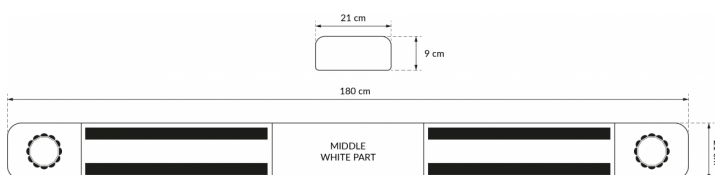

BARRE DI SEGNALAZIONE

SOLID-180-
CLOR-4XLEDB

SOLID Barra di segnalazione a LED | 180 cm | ambra | 12/24V

EAN: 5414184007277

Specifiche

Caratteristiche	Barra luminosa a LED con 4 barre LED ad alta potenza (2 frontali, 2 posteriori)
Colore	Ambra
Colore della lente	Trasparente
Connessione	Estremità dei cavi aperte
Da ordinare presso	1
Da sapere	Sezione centrale retroilluminata in bianco
Dimensioni	1800 mm x 210 mm x 90 mm (senza supporti di montaggio)
ECE R65 Classe 1	Si
EMC	EMC R10
EMC R10	Si

Fonte luminosa	LED
Fornito con	Cavo, staffe di montaggio universali, scatola di controllo
Imballaggio	Scatola marrone con etichetta
Impermeabile	Si
Lunghezza	X-LARGE (151 - 200 cm)
Lunghezza del cavo (m)	4,50 m
Lunghezza mm	1800
Montaggio	Fisso
Serie	Solid
Tensione operativa	12V - 24V