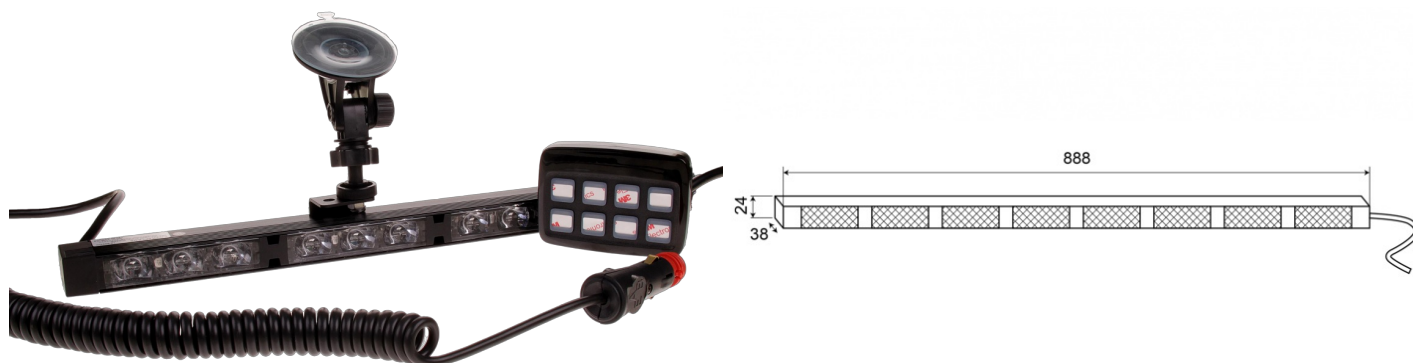

CONSULENTI DEL TRAFFICO A LED

TRAFLED8-O-
RMV

Consulente del traffico a LED | 8 moduli | ventose | 12-24V | ambra

EAN: 5414184009158

Specifiche

Colore	Ambra	Grado di protezione IP	IP67
Colore della lente	Trasparente	Lunghezza del cavo (m)	15 m
Connessione	Spina per accendisigari	Montaggio	Suction cups
Da ordinare presso	1	Numero di LED	8x3
Dimensioni	888 x 38 x 24 mm	Numero di moduli	8
EMC	EMC R10	Numero di sequenze di lampeggio	20 avviso + 11 freccia
EMC R10	Sì	Temperatura di esercizio	-30°C / +65°C
Fonte luminosa	LED	Tensione operativa	12V - 24V
Fornito con	Staffa montata con ventose - unità di controllo con supporto - cavo a spirale per alimentazione tramite presa accendisigari	Watt	24,40 Watt