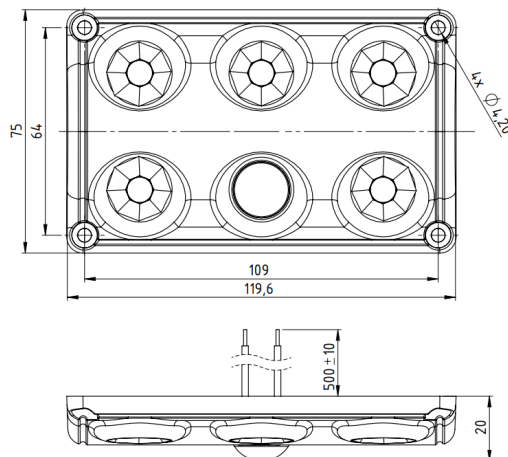

ILLUMINAZIONI INTERNE

C2-82-DV-SENS

Illuminazione interna | LED | striscia | bianco | sensore

EAN: 5414184007536

Specifiche

Colore	Bianco	Lunghezza del cavo (m)	0,50 m
Connessione	Estremità dei cavi aperte	Montaggio	Montaggio superficiale
Da ordinare presso	1	Numero di LED	5
Dimensioni	119,6 mm x 75 mm x 20 mm	Peso (kg)	0,120 Kg
Fonte luminosa	LED	Tensione operativa	12V - 24V
Grado di protezione IP	IP65	Tipo	Rettangolare
Interruttore	Sensore di movimento	Valore Kelvin	5000K
Lumen	900	Watt	10 Watt