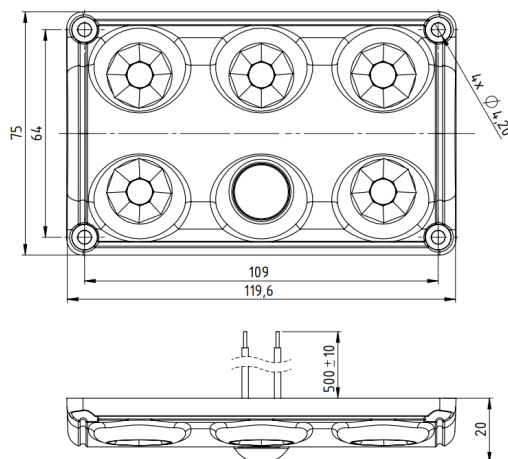

INTERIOR LIGHTS

C2-82-DV-SENS

Illuminazione interna | LED | striscia | bianco | sensore

EAN: 5414184007536

Specifiche

Colore	Bianco	Lunghezza del cavo (m)	0,50 m
Connessione	Estremità dei cavi aperte	Montaggio	Montaggio superficiale
Da ordinare presso	1	Numero di LED	5
Dimensioni	119,6 mm x 75 mm x 20 mm	Peso (kg)	0,120 Kg
Fonte luminosa	LED	Tensione operativa	12V - 24V
Grado di protezione IP	IP65	Tipo	Rettangolare
Interruttore	Sensore di movimento	Valore Kelvin	5000K
Lumen	900	Watt	10 Watt