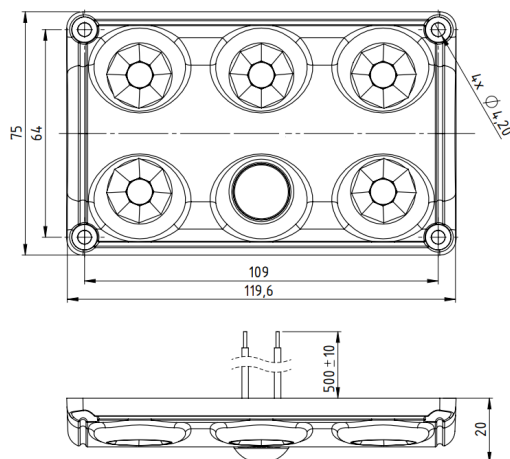

INTERIOR LIGHTS

C2-82-DV-SENS

Illuminazione interna | LED | striscia | bianco | sensore

EAN: 5414184007536

Specifiche

Colore	Bianco	Lunghezza del cavo (m)	0,50 m
Connessione	Estremità dei cavi aperte	Montaggio	Montaggio superficiale
Da ordinare presso	1	Numero di LED	5
Dimensioni	119,6 mm x 75 mm x 20 mm	Peso (kg)	0,120 Kg
Fonte luminosa	LED	Tensione operativa	12V - 24V
Grado di protezione IP	IP65	Tipo	Rettangolare
Interruttore	Sensore di movimento	Valore Kelvin	5000K
Lumen	900	Watt	10 Watt