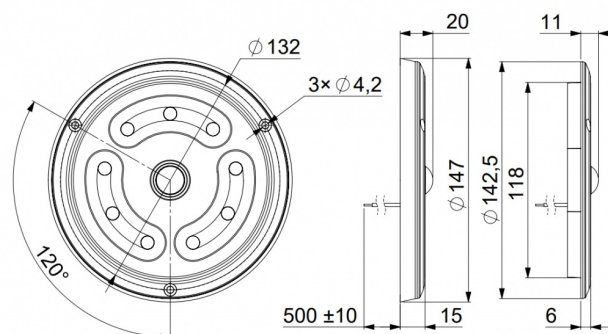

INTERIOR LIGHTS

C2-83-DV-SENS

Illuminazione interna | LED | rotonda | bianco | sensor

EAN: 5414184007543

Specifiche

Colore	Bianco
Connessione	Estremità dei cavi aperte
Da ordinare presso	1
Da sapere	Alloggiamento in alluminio
Diametro mm	147 mm
Dimensioni	147 mm x 11 (20) mm
Fonte luminosa	LED
Grado di protezione IP	IP65
Interruttore	Sensore di movimento

Lumen	1650
Lunghezza del cavo (m)	0,50 m
Montaggio	Montaggio superficiale e ad incasso
Numero di LED	9
Peso (kg)	0,280 Kg
Tensione operativa	12V - 24V
Tipo	Rotondo
Valore Kelvin	5000K
Watt	12 Watt