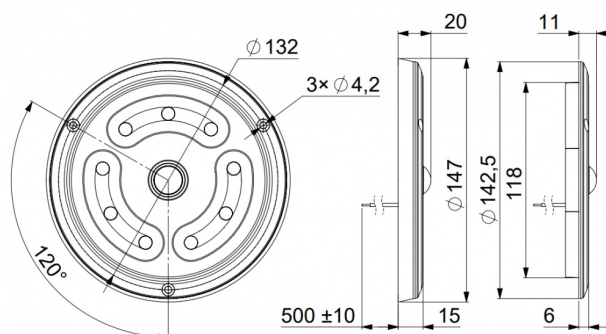

ILLUMINAZIONI INTERNE

C2-83-DV-SENS

Illuminazione interna | LED | rotonda | bianco | sensor

EAN: 5414184007543

Specifiche

Colore	Bianco
Connessione	Estremità dei cavi aperte
Da ordinare presso	1
Da sapere	Alloggiamento in alluminio
Diametro mm	147 mm
Dimensioni	147 mm x 11 (20) mm
Fonte luminosa	LED
Grado di protezione IP	IP65
Interruttore	Sensore di movimento

Lumen	1650
Lunghezza del cavo (m)	0,50 m
Montaggio	Montaggio superficiale e ad incasso
Numero di LED	9
Peso (kg)	0,280 Kg
Tensione operativa	12V - 24V
Tipo	Rotondo
Valore Kelvin	5000K
Watt	12 Watt