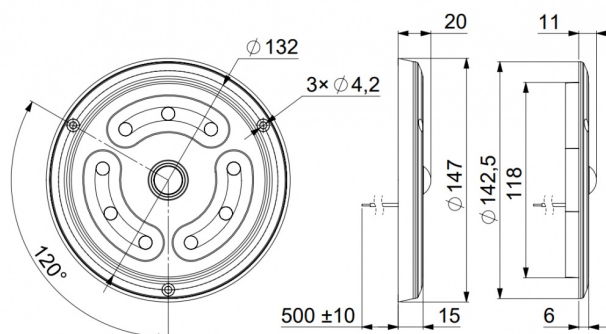

# ILLUMINAZIONI INTERNE

C2-83-DV-SENS

Illuminazione interna | LED | rotonda | bianco | sensor

EAN: 5414184007543

## Specifiche

Colore	Bianco
Connessione	Estremità dei cavi aperte
Da ordinare presso	1
Da sapere	Alloggiamento in alluminio
Diametro mm	147 mm
Dimensioni	147 mm x 11 (20) mm
Fonte luminosa	LED
Grado di protezione IP	IP65
Interruttore	Sensore di movimento

Lumen	1650
Lunghezza del cavo (m)	0,50 m
Montaggio	Montaggio superficiale e ad incasso
Numero di LED	9
Peso (kg)	0,280 Kg
Tensione operativa	12V - 24V
Tipo	Rotondo
Valore Kelvin	5000K
Watt	12 Watt