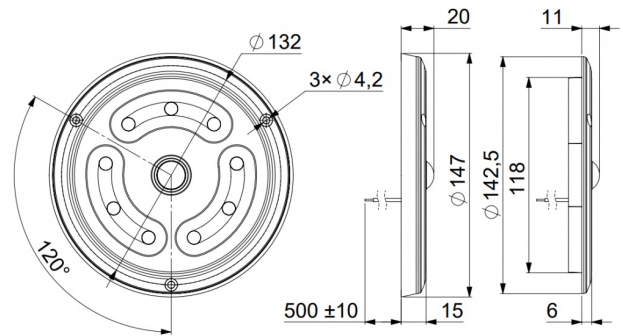

INTERIOR LIGHTS

C2-83-DV-SENS

Illuminazione interna | LED | rotonda | bianco | sensor

EAN: 5414184007543

Specifiche

Colore	Bianco
Connessione	Estremità dei cavi aperte
Da ordinare presso	1
Da sapere	Alloggiamento in alluminio
Diametro mm	147 mm
Dimensioni	147 mm x 11 (20) mm
Fonte luminosa	LED
Grado di protezione IP	IP65
Interruttore	Sensore di movimento

Lumen	1650
Lunghezza del cavo (m)	0,50 m
Montaggio	Montaggio superficiale e ad incasso
Numero di LED	9
Peso (kg)	0,280 Kg
Tensione operativa	12V - 24V
Tipo	Rotondo
Valore Kelvin	5000K
Watt	12 Watt