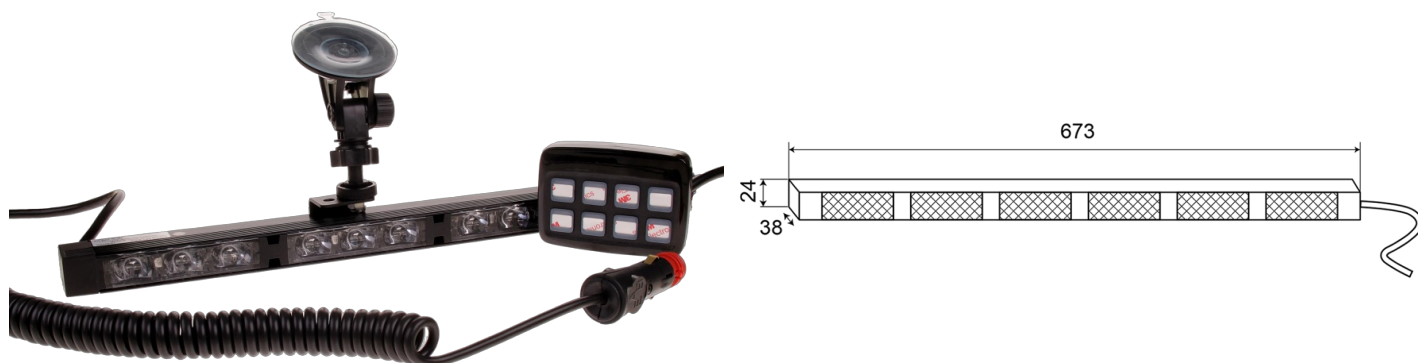

CONSULENTI DEL TRAFFICO A LED

TRAFLED6-O-
RMV

Consulente del traffico a LED | 6 moduli | ventose | 12-24V | ambra

EAN: 5414184007499

Specifiche

Colore	Ambra	Grado di protezione IP	IP67
Colore della lente	Trasparente	Lunghezza del cavo (m)	4,50 m
Connessione	Spina per accendisigari	Montaggio	Suction cups
Da ordinare presso	1	Numero di LED	6x3
Dimensioni	673 x 38 x 24 mm	Numero di moduli	6
EMC	EMC R10	Numero di sequenze di lampeggio	20 avviso + 11 freccia
EMC R10	Sì	Temperatura di esercizio	-30°C / +65°C
Fonte luminosa	LED	Tensione operativa	12V - 24V
Fornito con	Staffa montata con ventose - unità di controllo con supporto - cavo a spirale per alimentazione tramite presa accendisigari	Watt	18,60 Watt