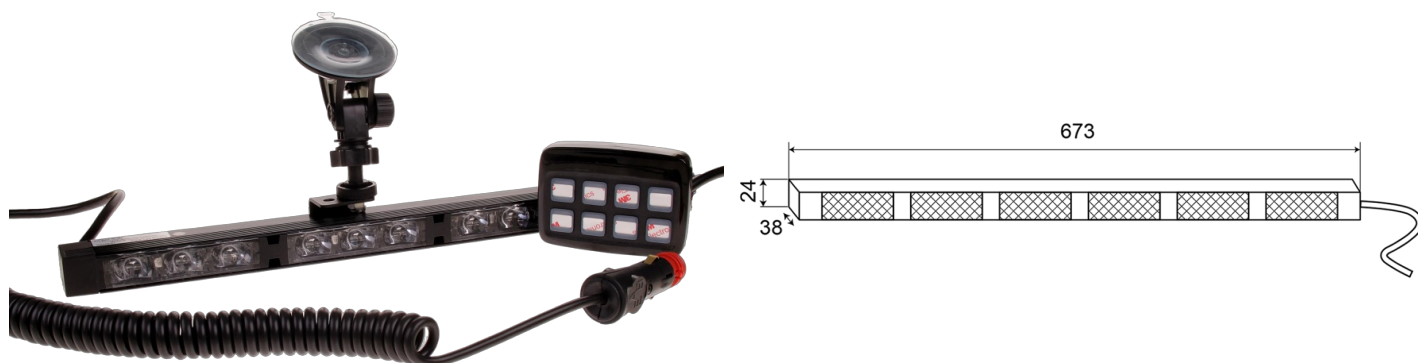

# CONSULENTI DEL TRAFFICO A LED

TRAFLED6-O-  
RMV

Consulente del traffico a LED | 6 moduli | ventose | 12-24V | ambra

EAN: 5414184007499

## Specifiche

Colore	Ambra	Grado di protezione IP	IP67
Colore della lente	Trasparente	Lunghezza del cavo (m)	4,50 m
Connessione	Spina per accendisigari	Montaggio	Suction cups
Da ordinare presso	1	Numero di LED	6x3
Dimensioni	673 x 38 x 24 mm	Numero di moduli	6
EMC	EMC R10	Numero di sequenze di lampeggio	20 avviso + 11 freccia
EMC R10	Sì	Temperatura di esercizio	-30°C / +65°C
Fonte luminosa	LED	Tensione operativa	12V - 24V
Fornito con	Staffa montata con ventose - unità di controllo con supporto - cavo a spirale per alimentazione tramite presa accendisigari	Watt	18,60 Watt