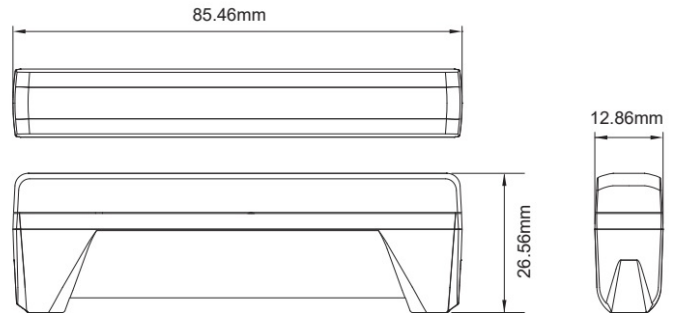

## Specifiche

Colore	Blu
Colore della lente	Trasparente
Connessione	Estremità dei cavi aperte
Da ordinare presso	1
Dimensioni	85.46 mm x 26.56 mm x 12.86 mm
ECE R65 Classe 2	Sì
EMC R10	Sì
Fonte luminosa	LED
Forma	Rettangolare/lungo/allungato

Fornito con	Viti di montaggio, staffe di montaggio
Grado di protezione IP	IPX8
Lunghezza del cavo (m)	0,21 m
Montaggio	Diverse opzioni di montaggio
Numero di LED	6
Numero di sequenze di lampeggio	18
Sincronizzabile	Sì
Temperatura di esercizio	-40°C / +65°C
Tensione operativa	12V - 24V