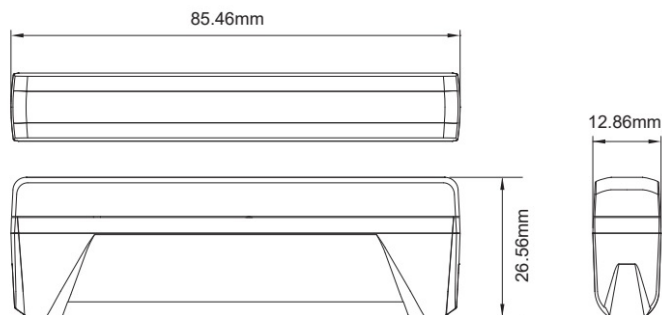

LAMPEGGIATORI A LED

ED6-OR

Lampeggiatore a LED | 6 LEDs | 12-24V | ambra

EAN: 5414184007567

Specifiche

Colore	Ambra	Fornito con	Viti di montaggio, staffe di montaggio
Colore della lente	Trasparente	Grado di protezione IP	IPX8
Connessione	Estremità dei cavi aperte	Lunghezza del cavo (m)	0,21 m
Da ordinare presso	1	Montaggio	Diverse opzioni di montaggio
Dimensioni	85.46 mm x 26.56 mm x 12.86 mm	Numero di LED	6
ECE R65 Classe 2	Sì	Numero di sequenze di lampeggio	18
EMC	EMC R10	Sincronizzabile	Sì
EMC R10	Sì	Temperatura di esercizio	-40°C / +65°C
Fonte luminosa	LED	Tensione operativa	12V - 24V
Forma	Rettangolare/lungo/allungato		