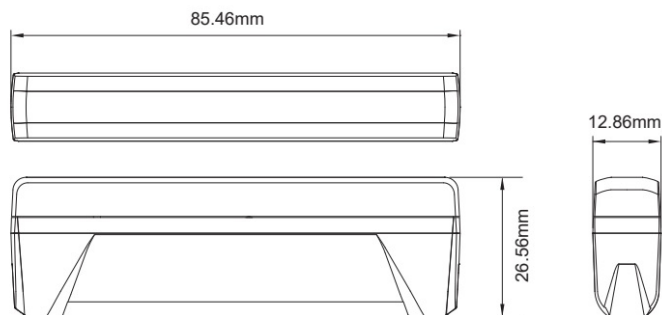

LAMPEGGIATORI A LED

ED6-OR

Lampeggiatore a LED | 6 LEDs | 12-24V | ambra

EAN: 5414184007567

Specifiche

Colore	Ambra
Colore della lente	Trasparente
Connessione	Estremità dei cavi aperte
Da ordinare presso	1
Dimensioni	85.46 mm x 26.56 mm x 12.86 mm
ECE R65 Classe 2	Sì
EMC	EMC R10
EMC R10	Sì
Fonte luminosa	LED
Forma	Rettangolare/lungo/allungato

Fornito con	Viti di montaggio, staffe di montaggio
Grado di protezione IP	IPX8
Lunghezza del cavo (m)	0,21 m
Montaggio	Montaggio superficiale
Numero di LED	6
Numero di sequenze di lampeggio	18
Serie	ED EDGE DAGGER
Sincronizzabile	Sì
Temperatura di esercizio	-40°C / +65°C
Tensione operativa	12V - 24V