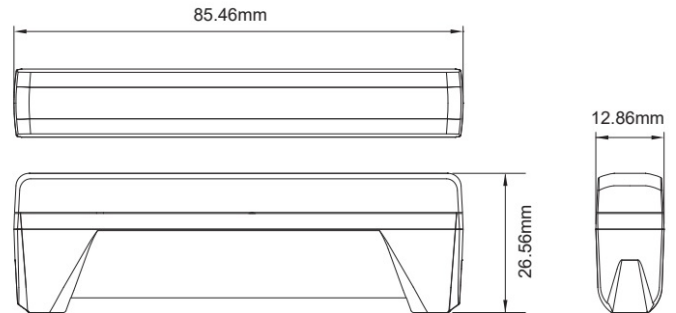

LAMPEGGIATORI A LED

ED6-O/B

Lampeggiatore a LED | 6 LEDs | 12-24V | ambra/blu

EAN: 5414184007598

Specifiche

Colore	Ambra/blu	Fornito con	Viti di montaggio, staffe di montaggio
Colore della lente	Trasparente	Grado di protezione IP	IPX8
Connessione	Estremità dei cavi aperte	Lunghezza del cavo (m)	0,21 m
Da ordinare presso	1	Montaggio	Diverse opzioni di montaggio
Dimensioni	85.46 mm x 26.56 mm x 12.86 mm	Numero di LED	6
ECE R65 Classe 1	Sì	Numero di sequenze di lampeggio	28
EMC R10	Sì	Sincronizzabile	Sì
Fonte luminosa	LED	Temperatura di esercizio	-40°C / +65°C
Forma	Rettangolare/lungo/allungato	Tensione operativa	12V - 24V