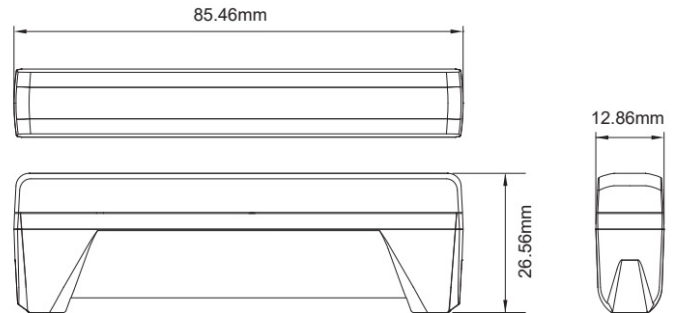

## Specifiche

Colore	Ambra/blu
Colore della lente	Trasparente
Connessione	Estremità dei cavi aperte
Da ordinare presso	1
Dimensioni	85.46 mm x 26.56 mm x 12.86 mm
ECE R65 Classe 1	Si
EMC R10	Si
Fonte luminosa	LED
Forma	Rettangolare/lungo/allungato

Fornito con	Viti di montaggio, staffe di montaggio
Grado di protezione IP	IPX8
Lunghezza del cavo (m)	0,21 m
Montaggio	Diverse opzioni di montaggio
Numero di LED	6
Numero di sequenze di lampeggio	28
Sincronizzabile	Si
Temperatura di esercizio	-40°C / +65°C
Tensione operativa	12V - 24V