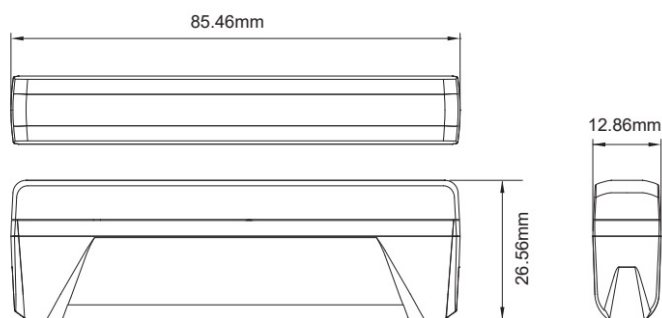

# LAMPEGGIATORI A LED

ED6-O/C

Lampeggiatore a LED | 6 LEDs | 12-24V | ambra/bianco

EAN: 5414184007604

## Specifiche

Colore	Ambra/bianco	Fornito con	Viti di montaggio, staffe di montaggio
Colore della lente	Trasparente	Grado di protezione IP	IPX8
Connessione	Estremità dei cavi aperte	Lunghezza del cavo (m)	0,21 m
Da ordinare presso	1	Montaggio	Diverse opzioni di montaggio
Dimensioni	85.46 mm x 26.56 mm x 12.86 mm	Numero di LED	6
ECE R65 Classe 1	Sì	Numero di sequenze di lampeggio	28
EMC	EMC R10	Sincronizzabile	Sì
EMC R10	Sì	Temperatura di esercizio	-40°C / +65°C
Fonte luminosa	LED	Tensione operativa	12V - 24V
Forma	Rettangolare/lungo/allungato		