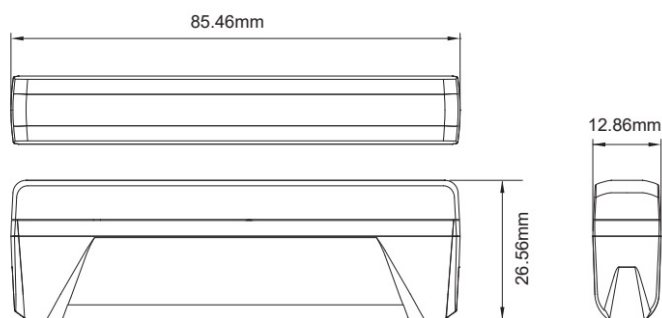

LAMPEGGIATORI A LED

ED6-O/C

Lampeggiatore a LED | 6 LEDs | 12-24V | ambra/bianco

EAN: 5414184007604

Specifiche

Colore	Ambra/bianco	Fornito con	Viti di montaggio, staffe di montaggio
Colore della lente	Trasparente	Grado di protezione IP	IPX8
Connessione	Estremità dei cavi aperte	Lunghezza del cavo (m)	0,21 m
Da ordinare presso	1	Montaggio	Diverse opzioni di montaggio
Dimensioni	85.46 mm x 26.56 mm x 12.86 mm	Numero di LED	6
ECE R65 Classe 1	Sì	Numero di sequenze di lampeggio	28
EMC	EMC R10	Sincronizzabile	Sì
EMC R10	Sì	Temperatura di esercizio	-40°C / +65°C
Fonte luminosa	LED	Tensione operativa	12V - 24V
Forma	Rettangolare/lungo/allungato		