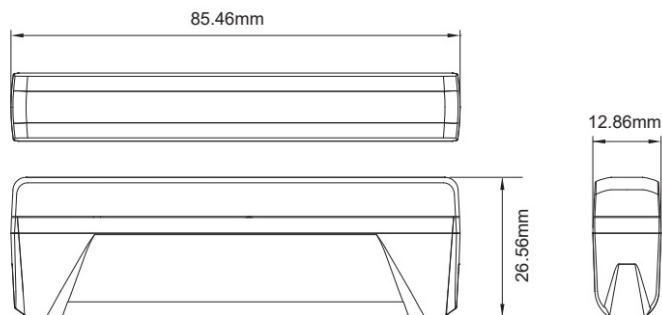

LAMPEGGIATORI A LED

ED6-O/C

Lampeggiatore a LED | 6 LEDs | 12-24V | ambra/bianco

EAN: 5414184007604

Specifiche

Colore	Ambra/bianco	Fornito con	Viti di montaggio, staffe di montaggio
Colore della lente	Trasparente	Grado di protezione IP	IPX8
Connessione	Estremità dei cavi aperte	Lunghezza del cavo (m)	0,21 m
Da ordinare presso	1	Montaggio	Diverse opzioni di montaggio
Dimensioni	85.46 mm x 26.56 mm x 12.86 mm	Numero di LED	6
ECE R65 Classe 1	Sì	Numero di sequenze di lampeggio	28
EMC	EMC R10	Sincronizzabile	Sì
EMC R10	Sì	Temperatura di esercizio	-40°C / +65°C
Fonte luminosa	LED	Tensione operativa	12V - 24V
Forma	Rettangolare/lungo/allungato		