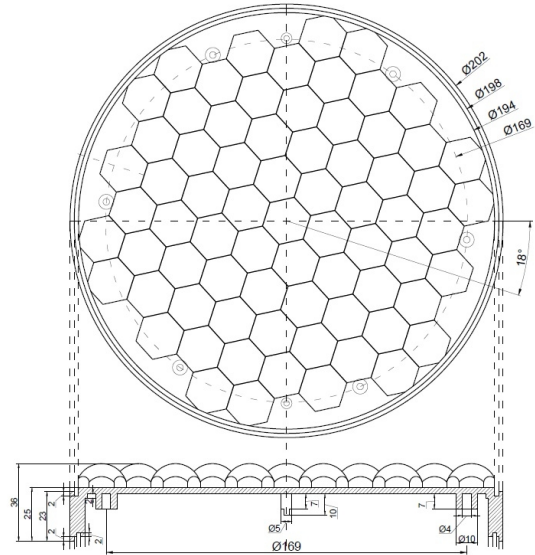

# LAMPEGGIATORI A LED

GT-200-DV-OR-  
PR

Lampeggiatore LED | ambra | 200 mm | 12/24V |  
EN12352 L8H, 2200cd

EAN: 5414184007970

## Specifiche

Certificazione	EN12352 L8H	Lunghezza del cavo (m)	2 m
Colore	Ambra	Montaggio	Montaggio superficiale
Colore della lente	Trasparente	Numero di LED	72
Connessione	Estremità dei cavi aperte	Numero di sequenze di lampeggio	4
Da ordinare presso	1	Sincronizzabile	Sì
Diametro mm	200 mm	Spessore mm	39 mm
ECE R65	No	Tensione operativa	12V - 24V
Fonte luminosa	LED		
Forma	Rotondo		
Grado di protezione IP	IP67		