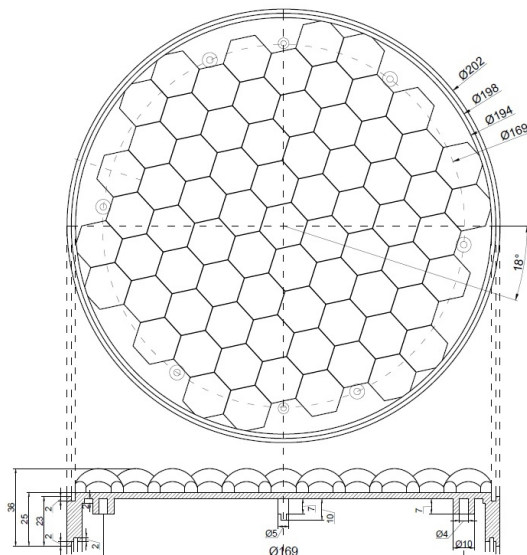

LAMPEGGIATORI A LED

GT-200-DV-OR-
PR

Lampeggiatore LED | ambra | 200 mm | 12/24V |
EN12352 L8H, 2200cd

EAN: 5414184007970

Specifiche

Certificazione	EN12352 L8H
Colore	Ambra
Colore della lente	Trasparente
Connessione	Estremità dei cavi aperte
Da ordinare presso	1
Diametro mm	200 mm
ECE R65	No
Fonte luminosa	LED
Forma	Rotondo
Grado di protezione IP	IP67

Lunghezza del cavo (m)	2 m
Montaggio	Montaggio superficiale
Numero di LED	72
Numero di sequenze di lampeggio	4
Sincronizzabile	Sì
Spessore mm	39 mm
Tensione operativa	12V - 24V