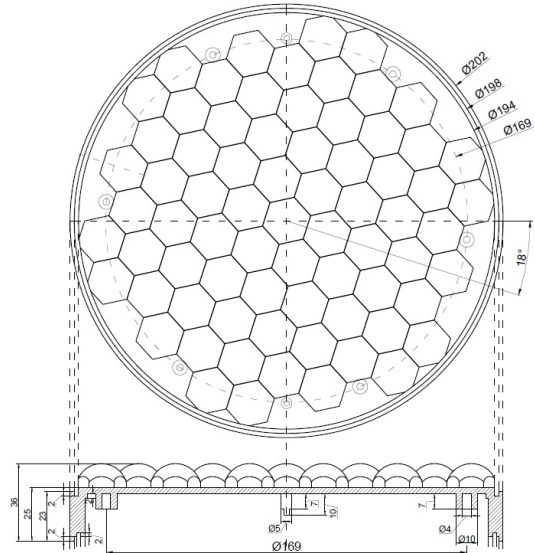

LAMPEGGIATORI A LED

GT-200-DV-OR-
PR

Lampeggiatore LED | ambra | 200 mm | 12/24V |
EN12352 L8H, 2200cd

EAN: 5414184007970

Specifiche

Certificazione	EN12352 L8H	Lunghezza del cavo (m)	2 m
Colore	Ambra	Montaggio	Montaggio superficiale
Colore della lente	Trasparente	Numero di LED	72
Connessione	Estremità dei cavi aperte	Numero di sequenze di lampeggio	4
Da ordinare presso	1	Sincronizzabile	Sì
Diametro mm	200 mm	Spessore mm	39 mm
ECE R65	No	Tensione operativa	12V - 24V
Fonte luminosa	LED		
Forma	Rotondo		
Grado di protezione IP	IP67		