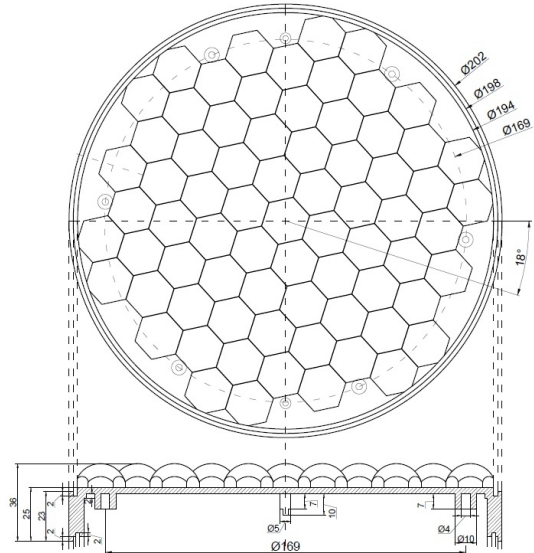

# LAMPEGGIATORI A LED

GT-200-DV-OR-  
PR

Lampeggiatore LED | ambra | 200 mm | 12/24V |  
EN12352 L8H, 2200cd

EAN: 5414184007970

## Specifiche

Certificazione	EN12352 L8H	Lunghezza del cavo (m)	2 m
Colore	Ambra	Montaggio	Montaggio superficiale
Colore della lente	Trasparente	Numero di LED	72
Connessione	Estremità dei cavi aperte	Numero di sequenze di lampeggio	4
Da ordinare presso	1	Sincronizzabile	Sì
Diametro mm	200 mm	Spessore mm	39 mm
ECE R65	No	Tensione operativa	12V - 24V
Fonte luminosa	LED		
Forma	Rotondo		
Grado di protezione IP	IP67		