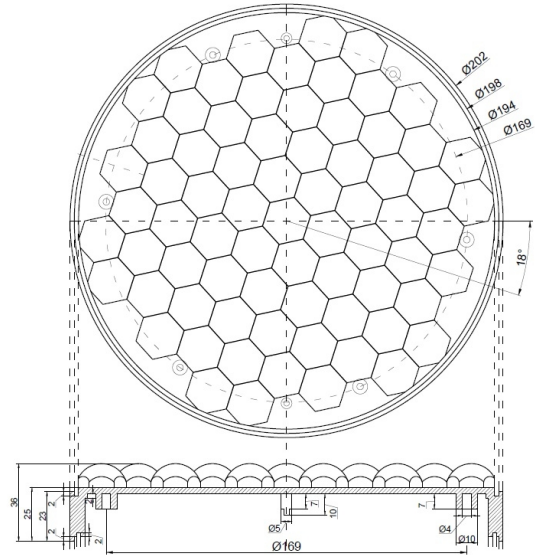

LAMPEGGIATORI A LED

GT-200-DV-OR-
PR

Lampeggiatore LED | ambra | 200 mm | 12/24V |
EN12352 L8H, 2200cd

EAN: 5414184007970

Specifiche

Certificazione	EN12352 L8H	Lunghezza del cavo (m)	2 m
Colore	Ambra	Montaggio	Montaggio superficiale
Colore della lente	Trasparente	Numero di LED	72
Connessione	Estremità dei cavi aperte	Numero di sequenze di lampeggio	4
Da ordinare presso	1	Sincronizzabile	Sì
Diametro mm	200 mm	Spessore mm	39 mm
ECE R65	No	Tensione operativa	12V - 24V
Fonte luminosa	LED		
Forma	Rotondo		
Grado di protezione IP	IP67		