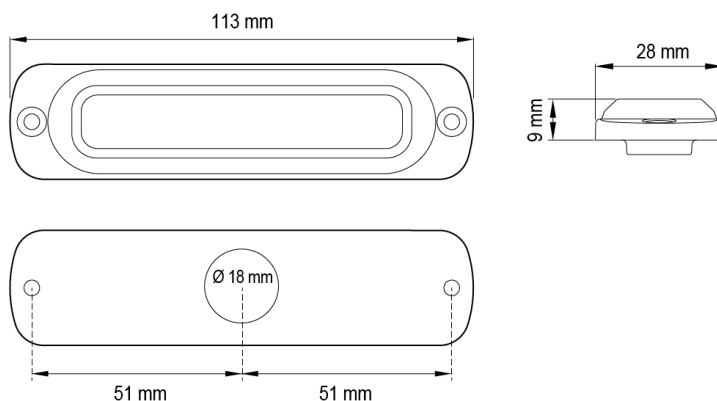

# LAMPEGGIATORI A LED

ST6-OR-CL1

Lampeggiatore a LED | 6 LEDs | 12-24V | ambra | R65 class 1

EAN: 5414184008274

## Specifiche

CISPR 25	12V : CISPR 25 Classe 3 - 24V : CISPR 25 Classe 2	Grado di protezione IP	IPX7
Colore	Ambra	Lunghezza del cavo (m)	0,21 m
Colore della lente	Trasparente	Montaggio	Montaggio superficiale
Connessione	Estremità dei cavi aperte	Numero di LED	6
Da ordinare presso	1	Numero di sequenze di lampeggio	29
Dimensioni	113 mm x 28 mm x 9 mm	Peso (kg)	0,140 Kg
ECE R65 Classe 1	Si	Serie	ST SUPER THIN
EMC	EMC R10	Sincronizzabile	Si
EMC R10	Si	Temperatura di esercizio	-30°C / +65°C
Fonte luminosa	LED	Tensione operativa	12V - 24V
Forma	Rettangolare/lungo/allungato	Watt	10 Watt
Fornito con	Viti di montaggio + guarnizione		