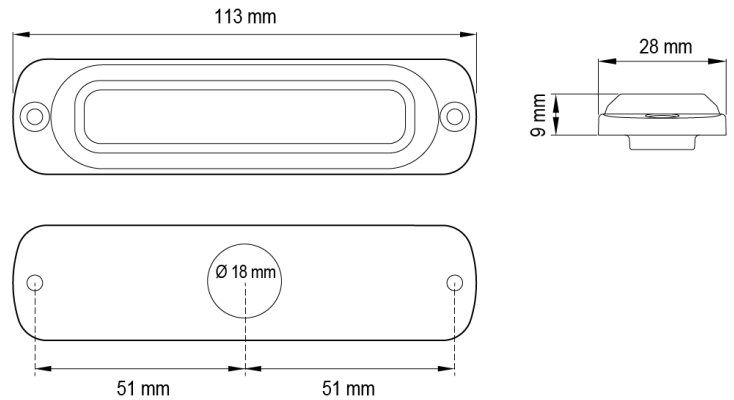

LAMPEGGIATORI A LED

ST6-OR-CL1

Lampeggiatore a LED | 6 LEDs | 12-24V | ambra | R65 class 1

EAN: 5414184008274

Specifiche

CISPR 25	12V : CISPR 25 Classe 3 - 24V : CISPR 25 Classe 2	Fornito con	Viti di montaggio + guarnizione
Colore	Ambra	Grado di protezione IP	IPX7
Colore della lente	Trasparente	Lunghezza del cavo (m)	0,21 m
Connessione	Estremità dei cavi aperte	Montaggio	Montaggio superficiale
Da ordinare presso	1	Numero di LED	6
Dimensioni	113 mm x 28 mm x 9 mm	Numero di sequenze di lampeggio	29
ECE R65 Classe 1	Si	Peso (kg)	0,140 Kg
EMC	EMC R10	Sincronizzabile	Si
EMC R10	Si	Temperatura di esercizio	-30°C / +65°C
Fonte luminosa	LED	Tensione operativa	12V - 24V
Forma	Rettangolare/lungo/allungato		