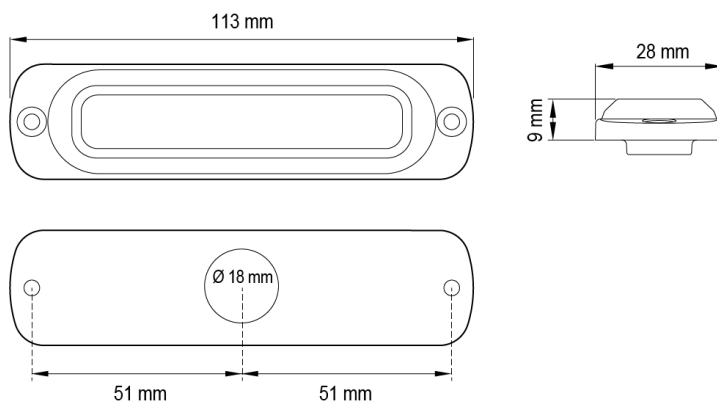

LAMPEGGIATORI A LED

ST6-OR-CL1

Lampeggiatore a LED | 6 LEDs | 12-24V | ambra | R65 class 1

EAN: 5414184008274

Specifiche

CISPR 25	12V : CISPR 25 Classe 3 - 24V : CISPR 25 Classe 2	Grado di protezione IP	IPX7
Colore	Ambra	Lunghezza del cavo (m)	0,21 m
Colore della lente	Trasparente	Montaggio	Montaggio superficiale
Connessione	Estremità dei cavi aperte	Numero di LED	6
Da ordinare presso	1	Numero di sequenze di lampeggio	29
Dimensioni	113 mm x 28 mm x 9 mm	Peso (kg)	0,140 Kg
ECE R65 Classe 1	Si	Sincronizzabile	Si
EMC	EMC R10	Temperatura di esercizio	-30°C / +65°C
EMC R10	Si	Tensione operativa	12V - 24V
Fonte luminosa	LED	Watt	10 Watt
Forma	Rettangolare/lungo/allungato		
Fornito con	Viti di montaggio + guarnizione		