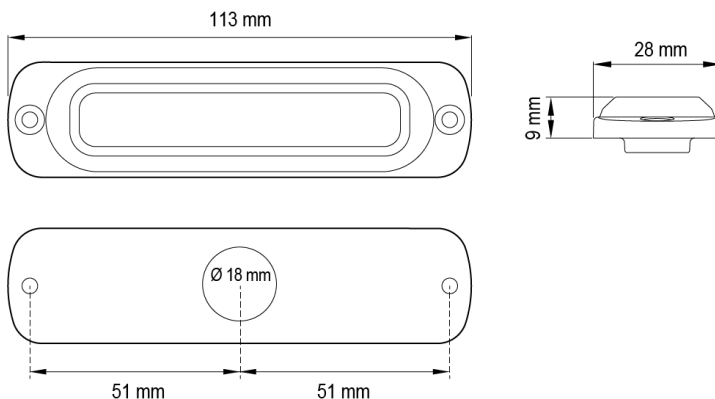

LAMPEGGIATORI A LED

ST6-OR-CL1

Lampeggiatore a LED | 6 LEDs | 12-24V | ambra | R65 class 1

EAN: 5414184008274

Specifiche

CISPR 25	12V : CISPR 25 Classe 3 - 24V : CISPR 25 Classe 2
Colore	Ambra
Colore della lente	Trasparente
Connessione	Estremità dei cavi aperte
Da ordinare presso	1
Dimensioni	113 mm x 28 mm x 9 mm
ECE R65 Classe 1	Si
EMC	EMC R10
EMC R10	Si
Fonte luminosa	LED
Forma	Rettangolare/lungo/allungato
Fornito con	Viti di montaggio + guarnizione

Grado di protezione IP	IPX7
Lunghezza del cavo (m)	0,21 m
Montaggio	Montaggio superficiale
Numero di LED	6
Numero di sequenze di lampeggio	29
Peso (kg)	0,140 Kg
Sincronizzabile	Si
Temperatura di esercizio	-30°C / +65°C
Tensione operativa	12V - 24V
Watt	10 Watt