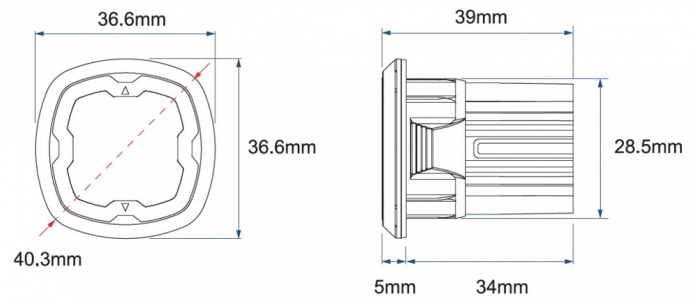

LAMPEGGIATORI A LED

SIXLED-OB

Lampeggiatore a LED rotondo | 3 LEDs | 12-24V |
blu/ambra

EAN: 5414184706972

Specifiche

Colore	Ambra/blu	Fornito con	Viti di montaggio e percorso di fissaggio in gomma
Colore della lente	Trasparente	Lunghezza del cavo (m)	2,6 m
Connessione	Estremità dei cavi aperte	Montaggio	Montaggio ad incasso
Da ordinare presso	1	Numero di LED	3+3, 6
Diametro mm	40 mm	Numero di sequenze di lampeggio	28
Dimensioni	Ø = 40 mm	Peso (kg)	0,055 Kg
ECE R65 Classe 1	Si	Sincronizzabile	Si
EMC R10	Si	Temperatura di esercizio	-30°C / +65°C
Fonte luminosa	LED	Tensione operativa	12V - 24V
Forma	Rotondo	Watt	19,4 Watt