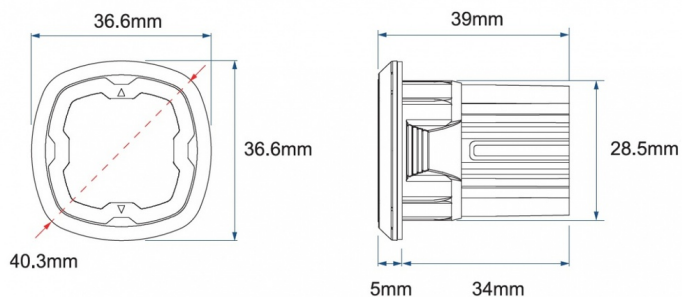

LAMPEGGIATORI A LED

SIXLED-OB

Lampeggiatore a LED rotondo | 2x3 LEDs | 12-24V | blu/ambra

EAN: 5414184706972

Specifiche

Colore	Ambra/blu	Fornito con	Viti di montaggio e percorso di fissaggio in gomma
Colore della lente	Trasparente	Lunghezza del cavo (m)	2,6 m
Connessione	Estremità dei cavi aperte	Montaggio	Montaggio ad incasso
Da ordinare presso	1	Numero di LED	3+3
Da sapere	Contiene 3 LED per ciascun colore	Numero di sequenze di lampeggio	28
Diametro mm	40 mm	Peso (kg)	0,055 Kg
Dimensioni	Ø = 40 mm	Serie	SIXLED
ECE R65 Classe 1	Si	Sincronizzabile	Si
EMC R10	Si	Temperatura di esercizio	-30°C / +65°C
Fonte luminosa	LED	Tensione operativa	12V - 24V
Forma	Rotondo	Watt	19,4 Watt