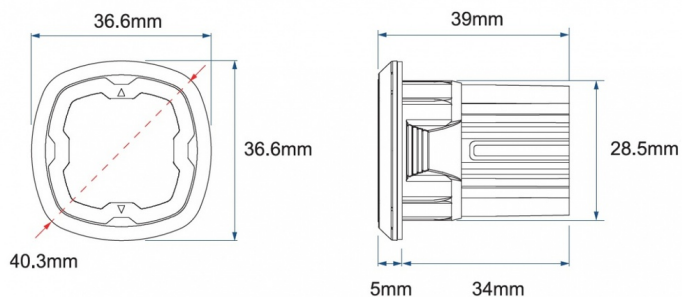

LAMPEGGIATORI A LED

SIXLED-OB

Lampeggiatore a LED rotondo | 3 LEDs | 12-24V |
blu/ambra

EAN: 5414184706972

Specifiche

Colore	Ambra/blu	Fornito con	Viti di montaggio e percorso di fissaggio in gomma
Colore della lente	Trasparente	Lunghezza del cavo (m)	2,6 m
Connessione	Estremità dei cavi aperte	Montaggio	Montaggio ad incasso
Da ordinare presso	1	Numero di LED	3+3, 6
Diametro mm	40 mm	Numero di sequenze di lampeggio	28
Dimensioni	Ø = 40 mm	Peso (kg)	0,055 Kg
ECE R65 Classe 1	Si	Sincronizzabile	Si
EMC R10	Si	Temperatura di esercizio	-30°C / +65°C
Fonte luminosa	LED	Tensione operativa	12V - 24V
Forma	Rotondo	Watt	19,4 Watt