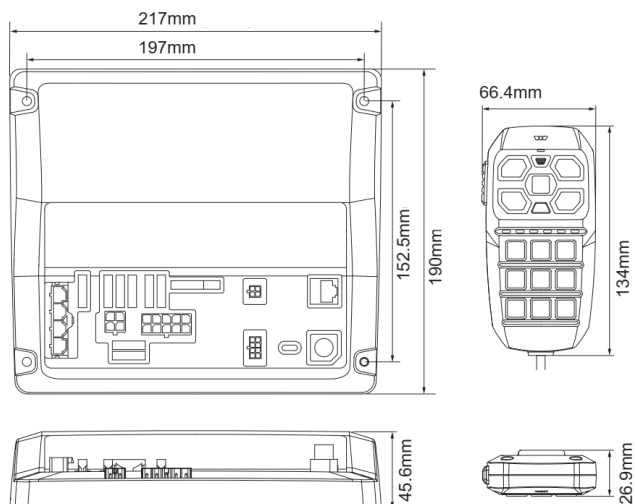

EAN: 5414184008434

Specifiche

CISPR 25	Si
Da ordinare presso	1
Da sapere	Questa unità è programmata da noi secondo le tue specifiche
Dimensioni	Controller : 66,4 x 134 x 26,9 mm - Siren : 217 x 190 x 45,6 mm
EMC R10	Si
Fornito con	Set completo
Impedenza altoparlante	11 Ohm
MIC PA	Microfono integrato e azionabile manualmente
Montaggio	Montaggio superficiale
Numero di pulsanti	14 pulsanti

Peso (kg)	1,800 Kg
Programmabile	Programmazione PC
Ritrasmissione radio	Si
Sensore di tensione della batteria	Si
Tensione operativa	12V - 24V
Tipo	Scatola di controllo + sirena
Toni	Wail - Yelp - Phaser (Perforatore) - Hi-Lo - Meccanico - ...
Uscita altoparlante	200 watt (100 watt x 2)
Uscite, dettagliate	12 uscite: 3x15 amp, 3x10amp, 2x2amp, 4x0,25amp