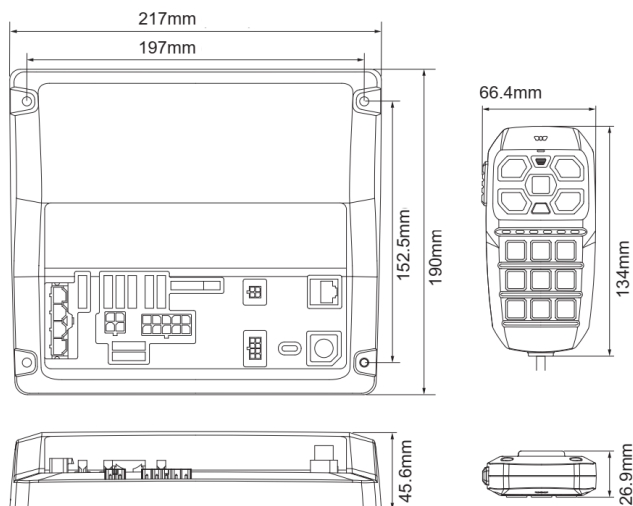

Sistema di controllo e sirena preprogrammato | SDP212H

EAN: 5414184008434

Specifiche

CISPR 25	Si	Peso (kg)	1,800 Kg
Da ordinare presso	1	Programmabile	Programmazione PC
Da sapere	Questa unità è programmata da noi secondo le tue specifiche	Ritrasmissione radio	Si
Dimensioni	Controller : 66,4 x 134 x 26,9 mm - Siren : 217 x 190 x 45,6 mm	Sensore di tensione della batteria	Si
EMC R10	Si	Tensione operativa	12V - 24V
Fornito con	Set completo	Tipo	Scatola di controllo + sirena
Impedenza altoparlante	11 Ohm	Toni	Wail - Yelp - Phaser (Perforatore) - Hi-Lo - Meccanico - ...
MIC PA	Microfono integrato e azionabile manualmente	Uscita altoparlante	200 watt (100 watt x 2)
Montaggio	Montaggio superficiale	Uscite, dettagliate	12 uscite: 3x15 amp, 3x10amp, 2x2amp, 4x0,25amp
Numero di pulsanti	14 pulsanti		