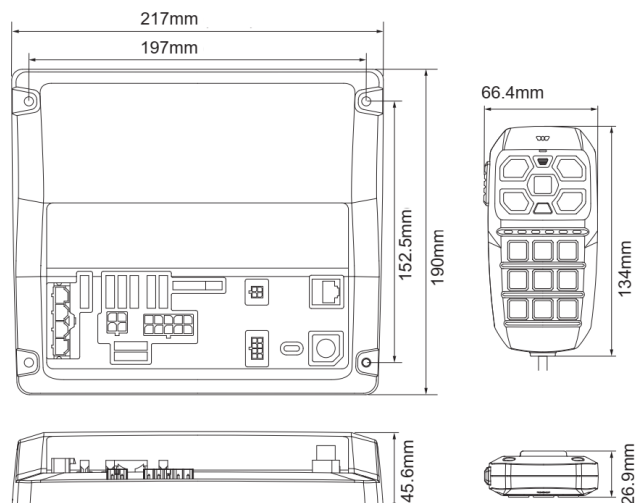

Sistema di controllo e sirena preprogrammato | SDP212H

EAN: 5414184008434

Specifiche

CISPR 25	Si	Peso (kg)	1,800 Kg
Da ordinare presso	1	Programmabile	Programmazione PC
Da sapere	Questa unità è programmata da noi secondo le tue specifiche	Ritrasmissione radio	Si
Dimensioni	Controller : 66,4 x 134 x 26,9 mm - Siren : 217 x 190 x 45,6 mm	Sensore di tensione della batteria	Si
EMC R10	Si	Tensione operativa	12V - 24V
Fornito con	Set completo	Tipo	Scatola di controllo + sirena
Impedenza altoparlante	11 Ohm	Toni	Wail - Yelp - Phaser (Perforatore) - Hi-Lo - Meccanico - ...
MIC PA	Microfono integrato e azionabile manualmente	Uscita altoparlante	200 watt (100 watt x 2)
Montaggio	Montaggio superficiale	Uscite, dettagliate	12 uscite: 3x15 amp, 3x10amp, 2x2amp, 4x0,25amp
Numero di pulsanti	14 pulsanti		