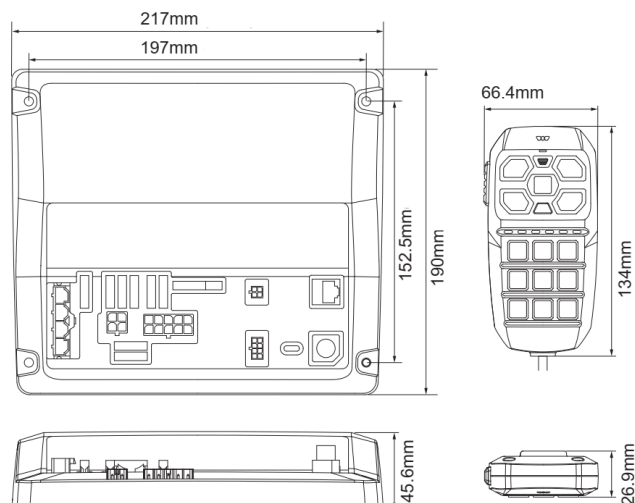

## Specifiche

CISPR 25	Sì	Peso (kg)	1,800 Kg
Da ordinare presso	1	Programmabile	Programmazione PC
Da sapere	Questa unità è programmata da noi secondo le tue specifiche	Ritrasmissione radio	Sì
Dimensioni	Controller : 66,4 x 134 x 26,9 mm - Siren : 217 x 190 x 45,6 mm	Sensore di tensione della batteria	Sì
EMC R10	Sì	Tensione operativa	12V - 24V
Fornito con	Set completo	Tipo	Scatola di controllo + sirena
Impedenza altoparlante	11 Ohm	Toni	Wail - Yelp - Phaser (Perforatore) - Hi-Lo - Meccanico - ...
MIC PA	Microfono integrato e azionabile manualmente	Uscita altoparlante	200 watt (100 watt x 2)
Montaggio	Montaggio superficiale	Uscite, dettagliate	12 uscite: 3x15 amp, 3x10amp, 2x2amp, 4x0,25amp
Numero di pulsanti	14 pulsanti		