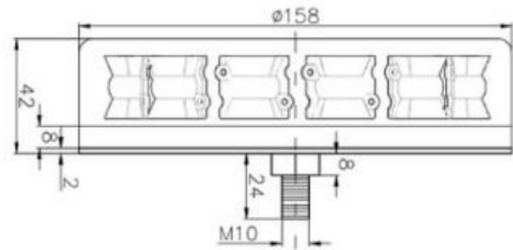

LAMPEGGIANTI ROTANTI

BAQ-DV-CLOR-
ICAO

Lampeggiatore LED | montaggio a 1 bullone | 12/24 V |
ambar | lente trasparente | ICAO

EAN: 5414184008557

Specifiche

Altezza mm	42 mm	Fonte luminosa	LED
Colore	Ambra	Gamma di altezza	0 - 69 mm
Colore della lente	Trasparente	ICAO	Si
Connessione	Estremità dei cavi aperte	Imballaggio	Scatola bianca con etichetta
Da ordinare presso	1	Montaggio	Montaggio a 1 bullone
Diametro mm	158 mm	Numero di LED	12
ECE R65 Classe 1	Si	Numero di sequenze di lampeggio	1
EMC	EMC R10	Sequenze di lampeggio	Solo 1 modalità: lampeggiante
EMC R10	Si	Tensione operativa	12V - 24V