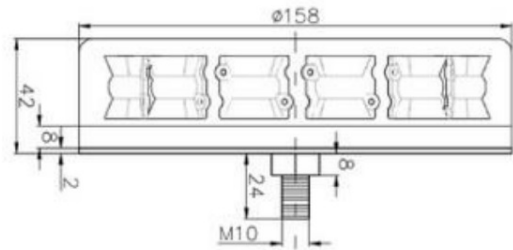

LAMPEGGIANTI ROTANTI

BAQ-DV-CLOR-
ICAO

Lampeggiatore LED | montaggio a 1 bullone | 12/24 V |
ambar | lente trasparente | ICAO

EAN: 5414184008557

Specifiche

Altezza mm	42 mm	Fonte luminosa	LED
Colore	Ambra	Gamma di altezza	0 - 69 mm
Colore della lente	Trasparente	ICAO	Sì
Connessione	Estremità dei cavi aperte	Imballaggio	Scatola bianca con etichetta
Da ordinare presso	1	Montaggio	Montaggio a 1 bullone
Diametro mm	158 mm	Numero di LED	12
ECE R65 Classe 1	Sì	Numero di sequenze di lampeggio	1
EMC	EMC R10	Sequenze di lampeggio	Solo 1 modalità: lampeggiante
EMC R10	Sì	Tensione operativa	12V - 24V