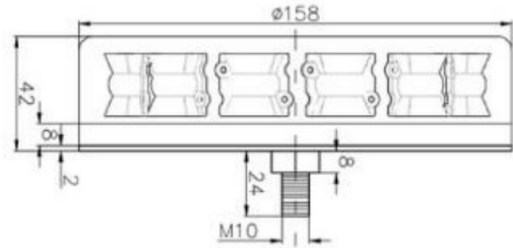

# LAMPEGGIANTI ROTANTI

BAQ-DV-CLGR

Lampeggiatore LED | montaggio a 1 bullone | 12/24 V | verde

EAN: 5414184008588

## Specifiche

Altezza mm	42 mm	EMC	EMC R10
Colore	Verde	Fonte luminosa	LED
Colore della lente	Trasparente	Gamma di altezza	0 - 69 mm
Conessione	Estremità dei cavi aperte	Imballaggio	Scatola bianca con etichetta
Da ordinare presso	1	Montaggio	Montaggio a 1 bullone
Diametro mm	158 mm	Numero di LED	12
ECE R65 Classe 1	No	Tensione operativa	12V - 24V