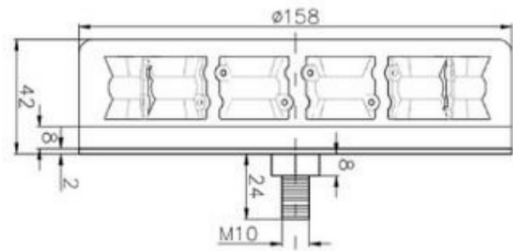

# LAMPEGGIANTI ROTANTI

BAQ-DV-CLGR

Lampeggiatore LED | montaggio a 1 bullone | 12/24 V | verde

EAN: 5414184008588

## Specifiche

Altezza mm	42 mm	EMC	EMC R10
Colore	Verde	Fonte luminosa	LED
Colore della lente	Trasparente	Gamma di altezza	0 - 69 mm
Connessione	Estremità dei cavi aperte	Imballaggio	Scatola bianca con etichetta
Da ordinare presso	1	Montaggio	Montaggio a 1 bullone
Diametro mm	158 mm	Numero di LED	12
ECE R65 Classe 1	No	Tensione operativa	12V - 24V