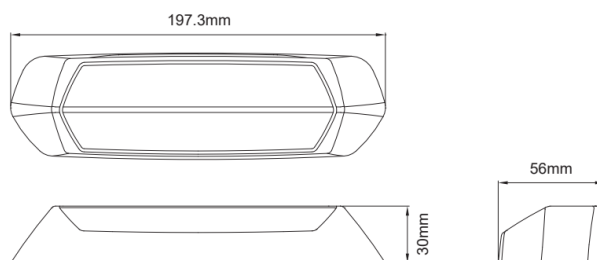

EAN: 5414184008601

Specifiche

Colore	Ambra/bianco	Grado di protezione IP	IPX7
Colore dei LED	Bianco e ambra	Imballaggio	Scatola bianca con etichetta
Colore del corpo	Nero	Lumen	1700
Colore della lente	Trasparente	Lunghezza del cavo (m)	0,20 m
Connessione	Estremità dei cavi aperte	Montaggio	Montaggio superficiale
Da ordinare presso	1	Numero di LED	12
Da sapere	Unità 2-in-1 fornisce sia luce di avvertimento potente che luce di scena ad angolo ampio per applicazioni versatili	Numero di sequenze di lampeggio	29
Dimensioni	197 x 30 x 56 mm	Peso (kg)	0,330 Kg
ECE R65 Classe 2	Sì	Temperatura di esercizio	-40°C / +65°C
EMC R10	Sì	Tensione operativa	12V - 24V
Fonte luminosa	LED	Tipo	Rettangolare-angolato
Forma	Rettangolare/lungo/allungato	Watt	15 Watt
Fornito con	Viti di montaggio		
Gamma di lumen	Medio (800 - 2000 Lumen)		