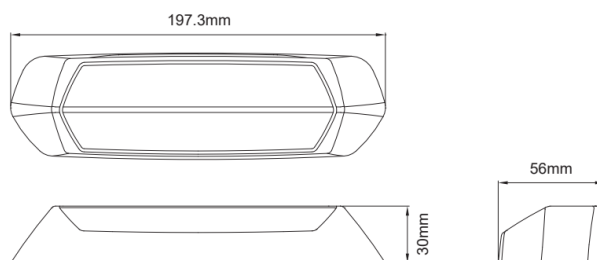

EAN: 5414184008601

Specifiche

Colore	Ambra/bianco	Grado di protezione IP	IPX7
Colore dei LED	Bianco e ambra	Imballaggio	Scatola bianca con etichetta
Colore del corpo	Nero	Lumen	1700
Colore della lente	Trasparente	Lunghezza del cavo (m)	0,20 m
Connessione	Estremità dei cavi aperte	Montaggio	Montaggio superficiale
Da ordinare presso	1	Numero di LED	12
Da sapere	Unità 2-in-1 fornisce sia luce di avvertimento potente che luce di scena ad angolo ampio per applicazioni versatili	Numero di sequenze di lampeggio	29
Dimensioni	197 x 30 x 56 mm	Peso (kg)	0,330 Kg
ECE R65 Classe 2	Sì	Temperatura di esercizio	-40°C / +65°C
EMC R10	Sì	Tensione operativa	12V - 24V
Fonte luminosa	LED	Tipo	Rettangolare-angolato
Forma	Rettangolare/lungo/allungato	Watt	15 Watt
Fornito con	Viti di montaggio		
Gamma di lumen	Medio (800 - 2000 Lumen)