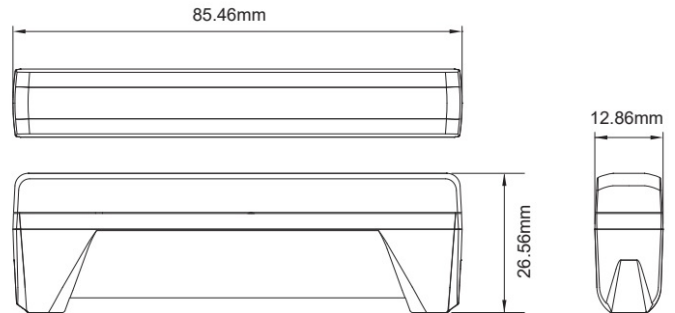

LAMPEGGIATORI A LED

ED6-B/C

Lampeggiatore a LED | 6 LEDs | 12-24V | blu/bianco

EAN: 5414184319400

Specifiche

Colore	Blu/bianco	Fornito con	Viti di montaggio, staffe di montaggio
Colore della lente	Trasparente	Grado di protezione IP	IPX8
Connessione	Estremità dei cavi aperte	Lunghezza del cavo (m)	0,21 m
Da ordinare presso	1	Montaggio	Diverse opzioni di montaggio
Dimensioni	85.46 mm x 26.56 mm x 12.86 mm	Numero di LED	6
ECE R65 Classe 1	Sì	Numero di sequenze di lampeggio	18
EMC R10	Sì	Sincronizzabile	Sì
Fonte luminosa	LED	Temperatura di esercizio	-40°C / +65°C
Forma	Rettangolare/lungo/allungato	Tensione operativa	12V - 24V