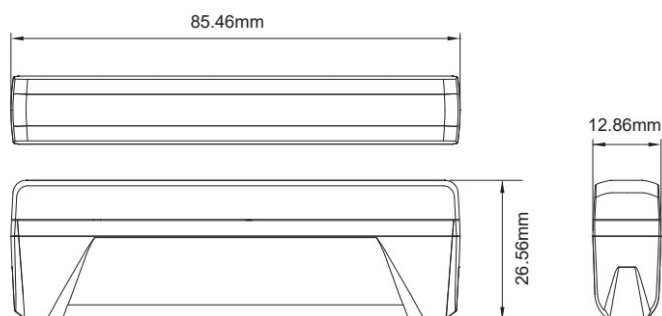

LAMPEGGIATORI A LED

ED6-B/C

Lampeggiatore a LED | 2x3 LEDs | 12-24V | blu/bianco

EAN: 5414184319400

Specifiche

Colore	Blu/bianco	Fornito con	Viti di montaggio, staffe di montaggio
Colore della lente	Trasparente	Grado di protezione IP	IPX8
Connessione	Estremità dei cavi aperte	Lunghezza del cavo (m)	0,21 m
Da ordinare presso	1	Montaggio	Montaggio superficiale
Da sapere	Contiene 3 LED per ciascun colore	Numero di LED	3+3
Dimensioni	85.46 mm x 26.56 mm x 12.86 mm	Numero di sequenze di lampeggio	18
ECE R65 Classe 1	Sì	Serie	ED EDGE DAGGER
EMC R10	Sì	Sincronizzabile	Sì
Fonte luminosa	LED	Temperatura di esercizio	-40°C / +65°C
Forma	Rettangolare/lungo/allungato	Tensione operativa	12V - 24V