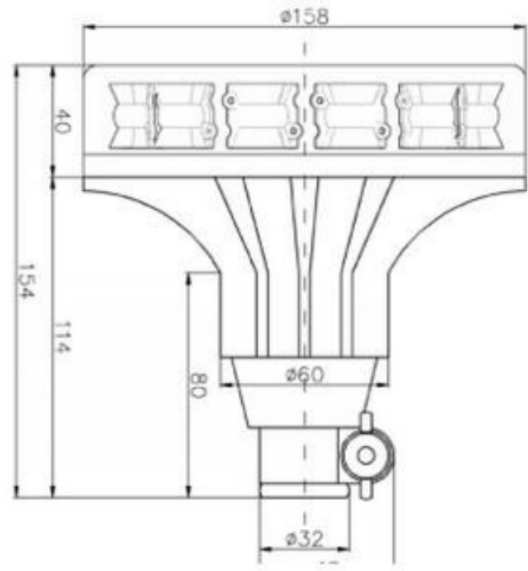

LAMPEGGIANTI ROTANTI

BAQF-DV-OR-
ICAO

Lampeggiatore LED DIN | 12/24 V | ambar | ICAO

EAN: 5414184008755

Specifiche

Altezza mm	154 mm	Gamma di altezza	131 - 170 mm
Colore	Ambra	ICAO	Sì
Colore della lente	Ambra	Imballaggio	Scatola bianca con etichetta
Connessione	Montaggio su tubo	Montaggio	Montaggio su tubo flessibile
Da ordinare presso	1	Numero di LED	12
Diametro mm	158 mm	Numero di sequenze di lampeggio	1
ECE R65 Classe 1	Sì	Sequenze di lampeggio	Solo 1 modalità: lampeggiante
Fonte luminosa	LED	Tensione operativa	12V - 24V