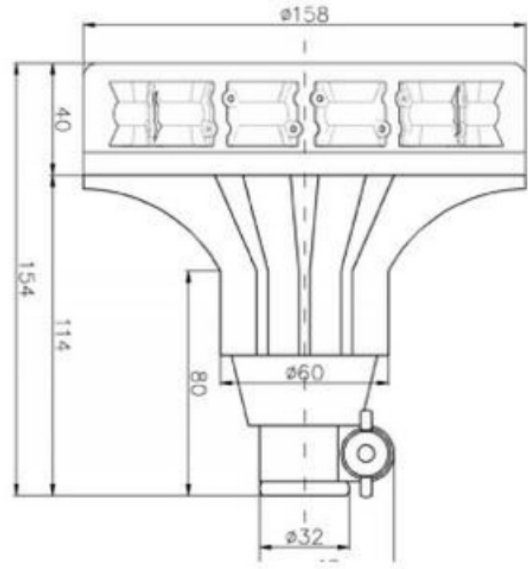

LAMPEGGIANTI ROTANTI

BAQF-DV-OR-
ICAO

Lampeggiatore LED DIN | 12/24 V | ambar | ICAO

EAN: 5414184008755

Specifiche

Altezza mm	154 mm	Gamma di altezza	131 - 170 mm
Colore	Ambra	ICAO	Sì
Colore della lente	Ambra	Imballaggio	Scatola bianca con etichetta
Connesione	Montaggio su tubo	Montaggio	Montaggio su tubo flessibile
Da ordinare presso	1	Numero di LED	12
Diametro mm	158 mm	Numero di sequenze di lampeggio	1
ECE R65 Classe 1	Sì	Sequenze di lampeggio	Solo 1 modalità: lampeggiante
Fonte luminosa	LED	Tensione operativa	12V - 24V