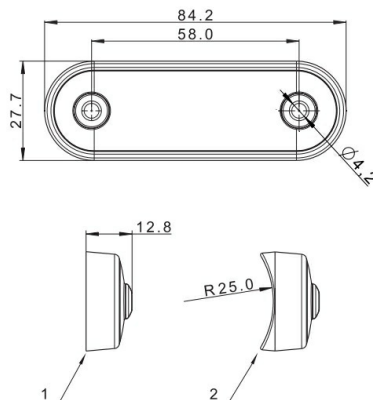

# LUCI DI POSIZIONE

273-DV-CR-DARK

Luce di posizione LED | 4 LEDs | 12-24V | bianco | scuro/affumicato

EAN: 5414184008779

## Specifiche

Certificazione	ECE R7	Imballaggio	Imballaggio POS
Colore	Bianco	Impermeabile	Sì
Colore della lente	Fumè	Lato di montaggio	Davanti
Connessione	Estremità dei cavi aperte	Lunghezza del cavo (m)	0,15 m
Da ordinare presso	1	Montaggio	Montaggio superficiale
Dimensioni	84 x 28 x 12,8 mm	Numero di LED	4
EMC	EMC R10	Peso (kg)	0,042 Kg
Fonte luminosa	LED	Temperatura di esercizio	-40°C / +55°C
Funzioni	Luce di contorno anteriore	Tensione operativa	12V - 24V