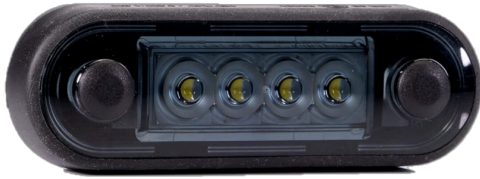

LUCI DI POSIZIONE

273-DV-CR-DARK

Luce di posizione LED | 4 LEDs | 12-24V | bianco | scuro/affumicato

EAN: 5414184008779

Specifiche

Certificazione	ECE R7	Imballaggio	Imballaggio POS
Colore	Bianco	Impermeabile	Sì
Colore della lente	Fumè	Lato di montaggio	Davanti
Connessione	Estremità dei cavi aperte	Lunghezza del cavo (m)	0,15 m
Da ordinare presso	1	Montaggio	Montaggio superficiale
Dimensioni	84 x 28 x 12,8 mm	Numero di LED	4
EMC	EMC R10	Peso (kg)	0,042 Kg
Fonte luminosa	LED	Temperatura di esercizio	-40°C / +55°C
Funzioni	Luce di contorno anteriore	Tensione operativa	12V - 24V