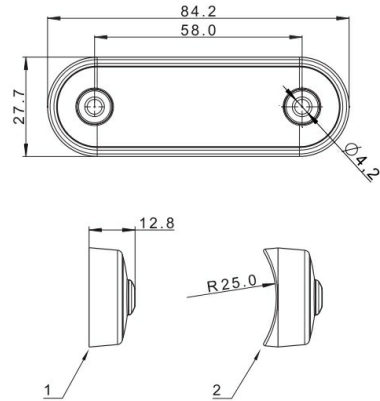

LUCI DI POSIZIONE

273-DV-CR-DARK

Luce di posizione LED | 4 LEDs | 12-24V | bianco | scuro/affumicato

EAN: 5414184008779

Specifiche

Certificazione	ECE R7	Imballaggio	Imballaggio POS
Colore	Bianco	Impermeabile	Sì
Colore della lente	Fumè	Lato di montaggio	Davanti
Connessione	Estremità dei cavi aperte	Lunghezza del cavo (m)	0,15 m
Da ordinare presso	1	Montaggio	Montaggio superficiale
Dimensioni	84 x 28 x 12,8 mm	Numero di LED	4
EMC	EMC R10	Peso (kg)	0,042 Kg
Fonte luminosa	LED	Temperatura di esercizio	-40°C / +55°C
Funzioni	Luce di contorno anteriore	Tensione operativa	12V - 24V