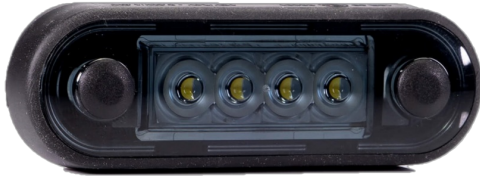

LUCI DI POSIZIONE

273-DV-OR-
DARK

Luce di posizione LED | 4 LEDs | 12-24V | ambra |
scuro/affumicato

EAN: 5414184008786

Specifiche

Certificazione	ECE R91	Imballaggio	Imballaggio POS
Colore	Ambra	Impermeabile	Sì
Colore della lente	Fumè	Lato di montaggio	Lato
Connessione	Estremità dei cavi aperte	Lunghezza del cavo (m)	0,15 m
Da ordinare presso	1	Montaggio	Montaggio superficiale
Dimensioni	84 x 28 x 12,8 mm	Numero di LED	4
EMC	EMC R10	Peso (kg)	0,042 Kg
Fonte luminosa	LED	Temperatura di esercizio	-40°C / +55°C
Funzioni	Luce laterale di posizione	Tensione operativa	12V - 24V