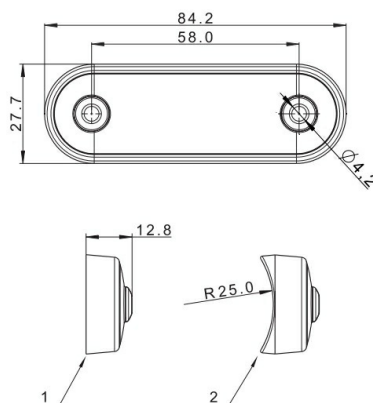

LUCI DI POSIZIONE

273-DV-OR-DARK

Luce di posizione LED | 4 LEDs | 12-24V | ambra | scuro/affumicato

EAN: 5414184008786

Specifiche

| | | | |
|--------------------|----------------------------|--------------------------|------------------------|
| Certificazione | ECE R91 | Imballaggio | Imballaggio POS |
| Colore | Ambra | Impermeabile | Sì |
| Colore della lente | Fumè | Lato di montaggio | Lato |
| Connessione | Estremità dei cavi aperte | Lunghezza del cavo (m) | 0,15 m |
| Da ordinare presso | 1 | Montaggio | Montaggio superficiale |
| Dimensioni | 84 x 28 x 12,8 mm | Numero di LED | 4 |
| EMC | EMC R10 | Peso (kg) | 0,042 Kg |
| Fonte luminosa | LED | Temperatura di esercizio | -40°C / +55°C |
| Funzioni | Luce laterale di posizione | Tensione operativa | 12V - 24V |