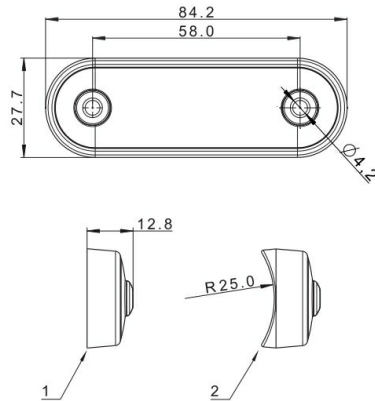

LUCI DI POSIZIONE

273-DV-OR-
DARK

Luce di posizione LED | 4 LEDs | 12-24V | ambra |
scuro/affumicato

EAN: 5414184008786

Specifiche

Certificazione	ECE R91	Imballaggio	Imballaggio POS
Colore	Ambra	Impermeabile	Sì
Colore della lente	Fumè	Lato di montaggio	Lato
Connessione	Estremità dei cavi aperte	Lunghezza del cavo (m)	0,15 m
Da ordinare presso	1	Montaggio	Montaggio superficiale
Dimensioni	84 x 28 x 12,8 mm	Numero di LED	4
EMC	EMC R10	Peso (kg)	0,042 Kg
Fonte luminosa	LED	Temperatura di esercizio	-40°C / +55°C
Funzioni	Luce laterale di posizione	Tensione operativa	12V - 24V